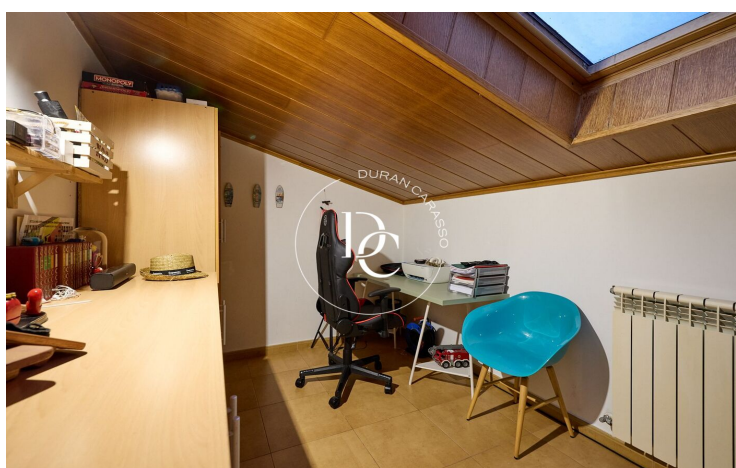

The data of each property is not part of an offer or a contract. Statements made by Durán Carasso Grupo Inmobiliario, verbally or in writing, regarding the property, its condition, or its value, should not be considered accurate or factual. The photographs only show specific parts of the property as they were at the time they were taken. The dimensions, areas, and distances provided are approximate and should be verified by the client. Computer-generated images are only an indication of the possible appearance of the property and may change at any time. Information regarding a property is subject to change at any time.

Contact us if you want more information or to arrange a viewing.