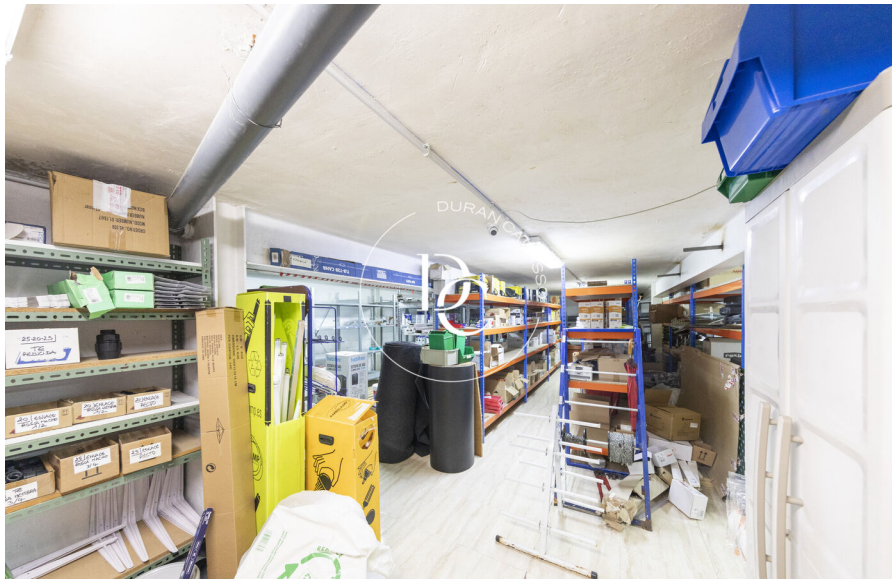

Local en venta en Calle Europa, Sitges

Ref. 5425