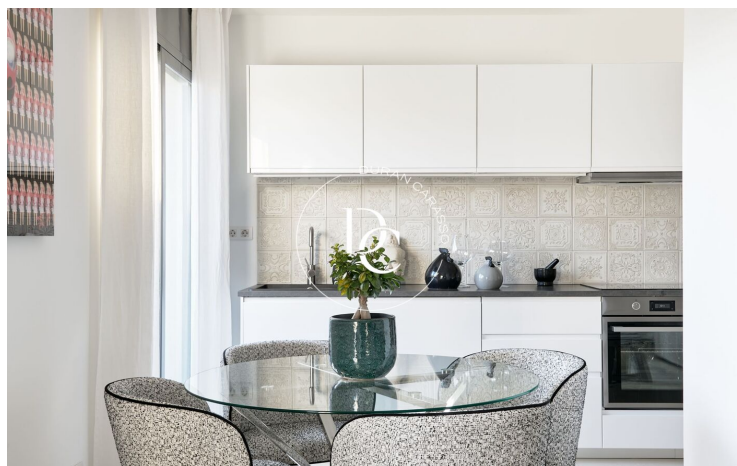

The data of each property is not part of an offer or a contract. Statements made by Durán Carasso Grupo Inmobiliario, verbally or in writing, regarding the property, its condition, or its value, should not be considered accurate or factual. The photographs only show specific parts of the property as they were at the time they were taken. The dimensions, areas, and distances provided are approximate and should be verified by the client. Computer-generated images are only an indication of the possible appearance of the property and may change at any time. Information regarding a property is subject to change at any time.

Contact us if you want more information or to arrange a viewing.