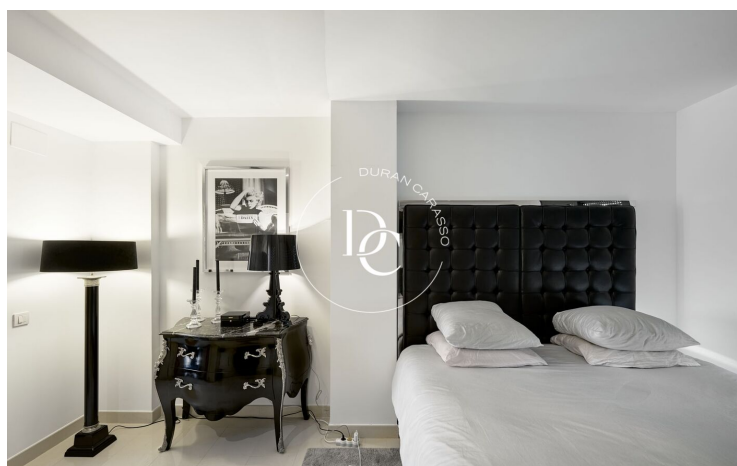

The data of each property is not part of an offer or a contract. Statements made by Durán Carasso Grupo Inmobiliario, verbally or in writing, regarding the property, its condition, or its value, should not be considered accurate or factual. The photographs only show specific parts of the property as they were at the time they were taken. The dimensions, areas, and distances provided are approximate and should be verified by the client. Computer-generated images are only an indication of the possible appearance of the property and may change at any time. Information regarding a property is subject to change at any time.

Contact us if you want more information or to arrange a viewing.