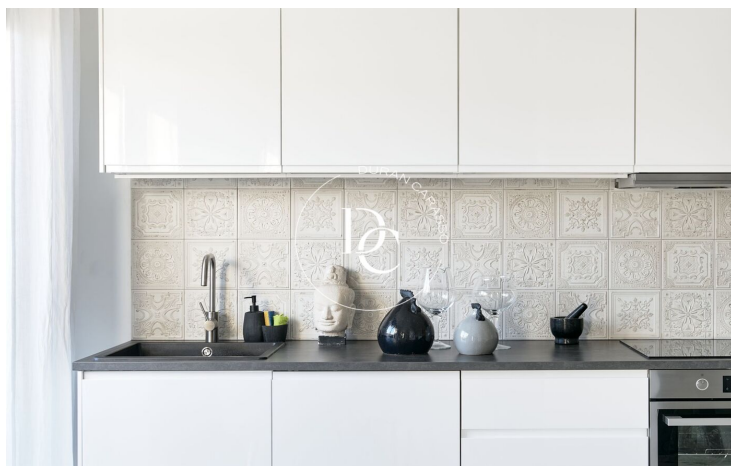

The data of each property is not part of an offer or a contract. Statements made by Durán Carasso Grupo Inmobiliario, verbally or in writing, regarding the property, its condition, or its value, should not be considered accurate or factual. The photographs only show specific parts of the property as they were at the time they were taken. The dimensions, areas, and distances provided are approximate and should be verified by the client. Computer-generated images are only an indication of the possible appearance of the property and may change at any time. Information regarding a property is subject to change at any time.

Contact us if you want more information or to arrange a viewing.