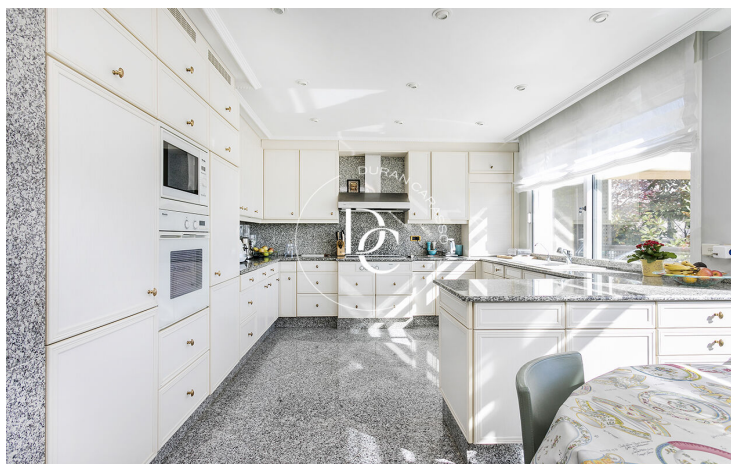

Los datos de cada inmueble no son parte de una oferta o de un contrato. No se deben considerar exactas o factuales las declaraciones hechas por Durán Carasso Grupo Inmobiliario, verbalmente o por escrito, respecto del inmueble, el estado en que se encuentra o su valor. Las fotografías solamente muestran partes determinadas de los inmuebles tal y como eran en el momento en que se tomaron. Las dimensiones, áreas y distancias que se facilitan son solamente aproximadas y deben ser comprobadas por el cliente. Las imágenes generadas mediante ordenador son solamente una indicación del posible aspecto del inmueble, y pueden cambiar en cualquier momento. La información respecto a un inmueble es susceptible de cambiar en cualquier momento.

Contacta con nosotros si deseas tener más información o concertar una visita.