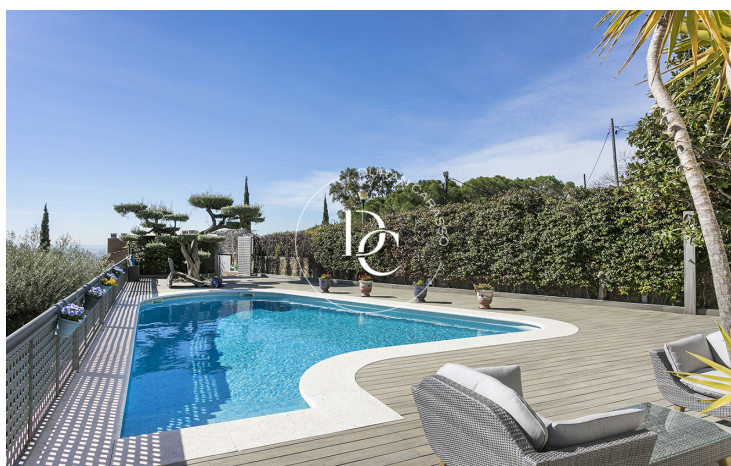

Los datos de cada inmueble no son parte de una oferta o de un contrato. No se deben considerar exactas o factuales las declaraciones hechas por Durán Carasso Grupo Inmobiliario, verbalmente o por escrito, respecto del inmueble, el estado en que se encuentra o su valor. Las fotografías solamente muestran partes determinadas de los inmuebles tal y como eran en el momento en que se tomaron. Las dimensiones, áreas y distancias que se facilitan son solamente aproximadas y deben ser comprobadas por el cliente. Las imágenes generadas mediante ordenador son solamente una indicación del posible aspecto del inmueble, y pueden cambiar en cualquier momento. La información respecto a un inmueble es susceptible de cambiar en cualquier momento.

Contacta con nosotros si deseas tener más información o concertar una visita.