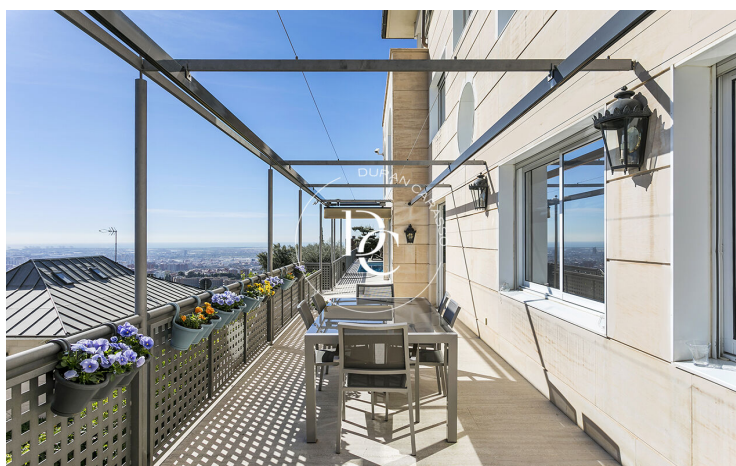

Los datos de cada inmueble no son parte de una oferta o de un contrato. No se deben considerar exactas o factuales las declaraciones hechas por Durán Carasso Grupo Inmobiliario, verbalmente o por escrito, respecto del inmueble, el estado en que se encuentra o su valor. Las fotografías solamente muestran partes determinadas de los inmuebles tal y como eran en el momento en que se tomaron. Las dimensiones, áreas y distancias que se facilitan son solamente aproximadas y deben ser comprobadas por el cliente. Las imágenes generadas mediante ordenador son solamente una indicación del posible aspecto del inmueble, y pueden cambiar en cualquier momento. La información respecto a un inmueble es susceptible de cambiar en cualquier momento.

Contacta con nosotros si deseas tener más información o concertar una visita.