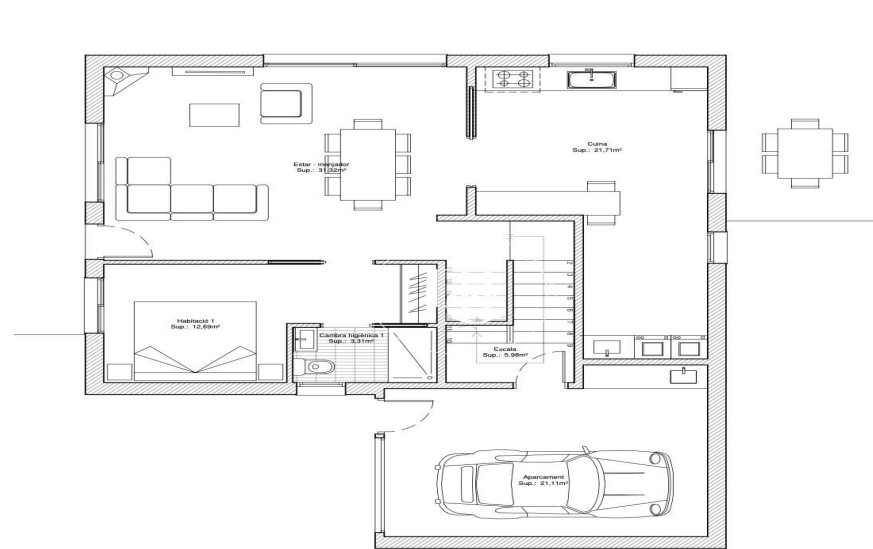

Parcela urbanizable en venta en Urtx

Ref. 5242