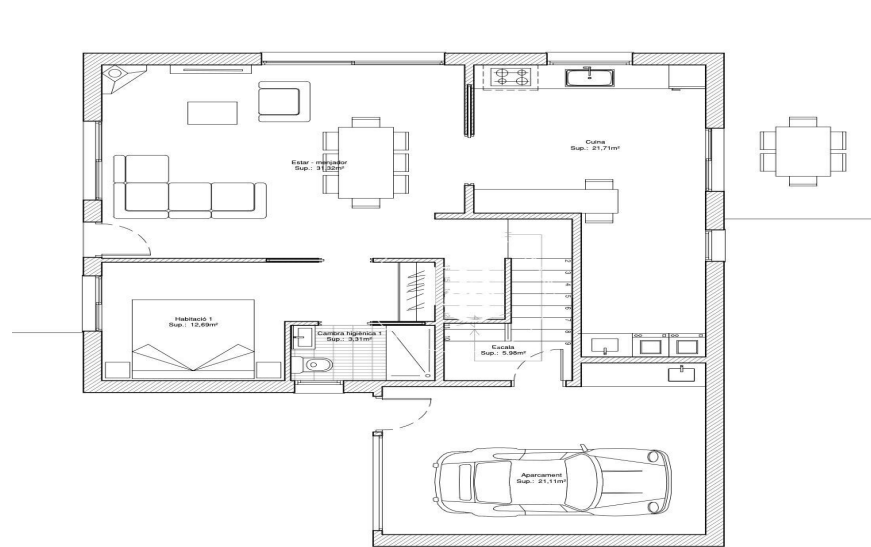

Parcela urbanizable en venta en Urtx

Ref. 5242