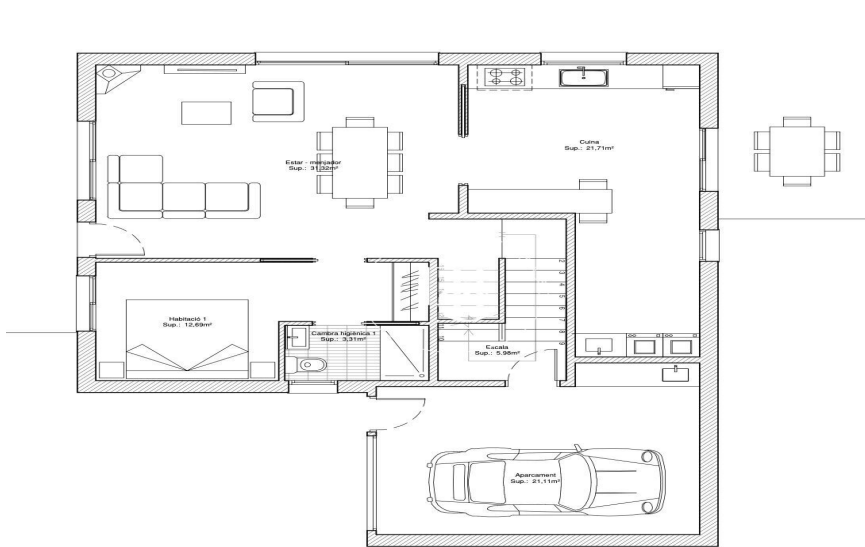

Parcela urbanizable en venta en Urtx

Ref. 5242