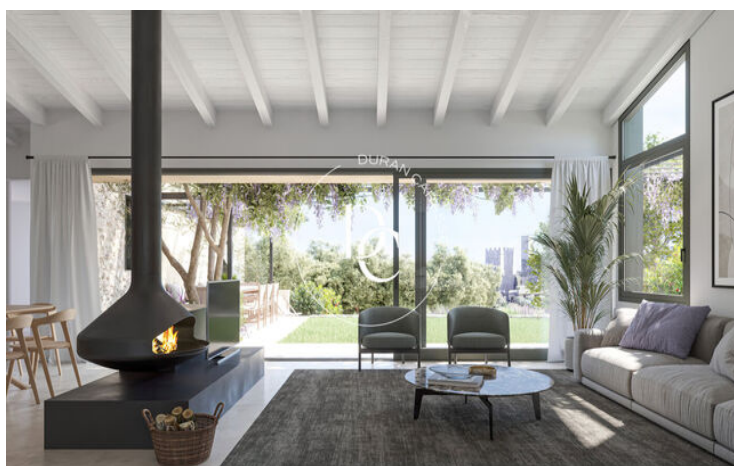

Los datos de cada inmueble no son parte de una oferta o de un contrato. No se deben considerar exactas o factuales las declaraciones hechas por Durán Carasso Grupo Inmobiliario, verbalmente o por escrito, respecto del inmueble, el estado en que se encuentra o su valor. Las fotografías solamente muestran partes determinadas de los inmuebles tal y como eran en el momento en que se tomaron. Las dimensiones, áreas y distancias que se facilitan son solamente aproximadas y deben ser comprobadas por el cliente. Las imágenes generadas mediante ordenador son solamente una indicación del posible aspecto del inmueble, y pueden cambiar en cualquier momento. La información respecto a un inmueble es susceptible de cambiar en cualquier momento.

Contacta con nosotros si deseas tener más información o concertar una visita.