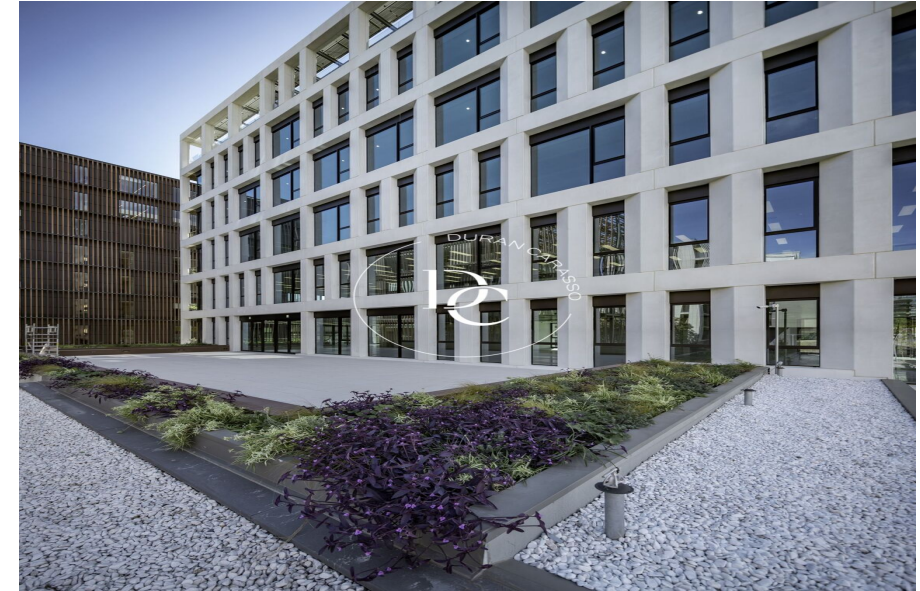

# Durán Carasso

Edificio corporativo en alquiler en el distrito 22@,  
Barcelona

Ref. S0428

<https://www.durancarasso.es>

# Edificio corporativo en alquiler en el distrito 22@

Ref. S0428

Edificio de oficinas en alquiler, ubicado en el corazón del distrito tecnológico 22@ de Barcelona, que ofrece una infraestructura moderna y adaptable a diversas necesidades empresariales. Con dos accesos independientes por la calle Tànger y el Passatge Ratés, el edificio integra zonas verdes y un espacio tipo lounge, creando un ambiente acogedor y distendido tanto para empleados como para visitantes. El vestíbulo, de diseño representativo, da la bienvenida a los ocupantes y visitantes, conduciéndolos a las diferentes instalaciones que incluyen salas de reuniones equipadas, un auditorio destinado a eventos y presentaciones, así como taquillas y vestuarios para comodidad de los empleados. Además, cuenta con un Kitchen Office, un...

Surface	4.334 m <sup>2</sup>
Parcelle	520 m <sup>2</sup>
Année de construction	2022