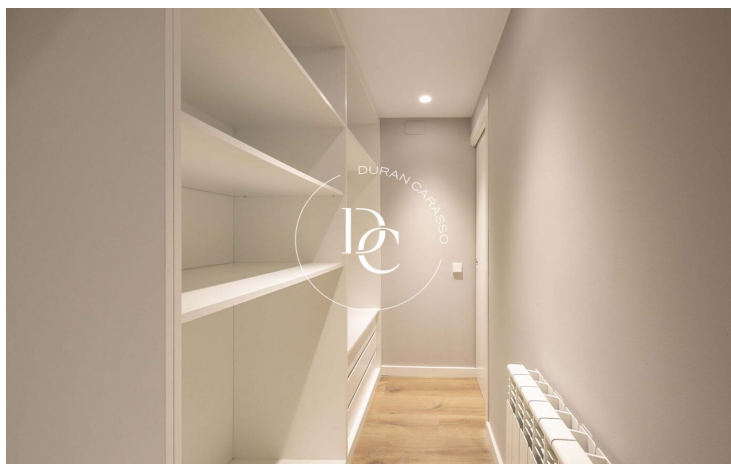

Les données de chaque bien immobilier ne font pas partie d'une offre ou d'un contrat. Les déclarations faites par Durán Carasso Grupo Inmobiliario, verbalement ou par écrit, concernant les biens immobiliers, leur état ou leur valeur, ne doivent pas être considérées comme exactes ou factuelles. Les photographies montrent uniquement des parties spécifiques des biens tels qu'ils étaient au moment de leur prise. Les dimensions, superficies et distances fournies ne sont qu'approximatives et doivent être vérifiées par le client. Les images générées par ordinateur ne sont qu'une indication de l'aspect potentiel des biens et peuvent changer à tout moment. Les informations concernant un bien immobilier sont susceptibles de changer à tout moment.

Contactez-nous si vous souhaitez plus d'informations ou pour organiser une visite.