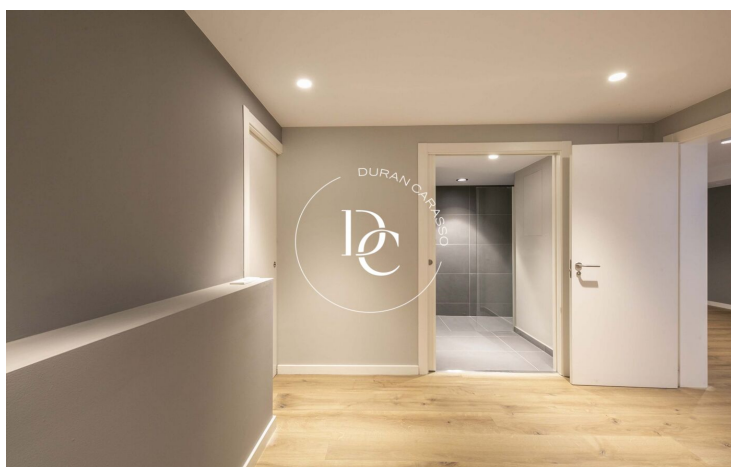

Les données de chaque bien immobilier ne font pas partie d'une offre ou d'un contrat. Les déclarations faites par Durán Carasso Grupo Inmobiliario, verbalement ou par écrit, concernant les biens immobiliers, leur état ou leur valeur, ne doivent pas être considérées comme exactes ou factuelles. Les photographies montrent uniquement des parties spécifiques des biens tels qu'ils étaient au moment de leur prise. Les dimensions, superficies et distances fournies ne sont qu'approximatives et doivent être vérifiées par le client. Les images générées par ordinateur ne sont qu'une indication de l'aspect potentiel des biens et peuvent changer à tout moment. Les informations concernant un bien immobilier sont susceptibles de changer à tout moment.

Contactez-nous si vous souhaitez plus d'informations ou pour organiser une visite.