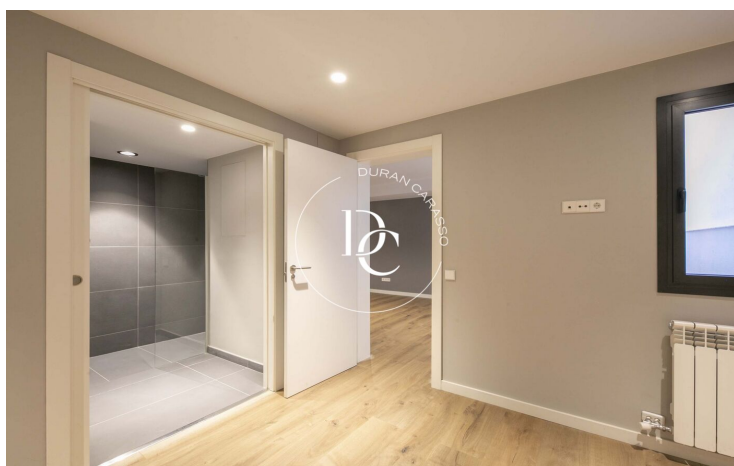

Les données de chaque bien immobilier ne font pas partie d'une offre ou d'un contrat. Les déclarations faites par Durán Carasso Grupo Inmobiliario, verbalement ou par écrit, concernant les biens immobiliers, leur état ou leur valeur, ne doivent pas être considérées comme exactes ou factuelles. Les photographies montrent uniquement des parties spécifiques des biens tels qu'ils étaient au moment de leur prise. Les dimensions, superficies et distances fournies ne sont qu'approximatives et doivent être vérifiées par le client. Les images générées par ordinateur ne sont qu'une indication de l'aspect potentiel des biens et peuvent changer à tout moment. Les informations concernant un bien immobilier sont susceptibles de changer à tout moment.

Contactez-nous si vous souhaitez plus d'informations ou pour organiser une visite.