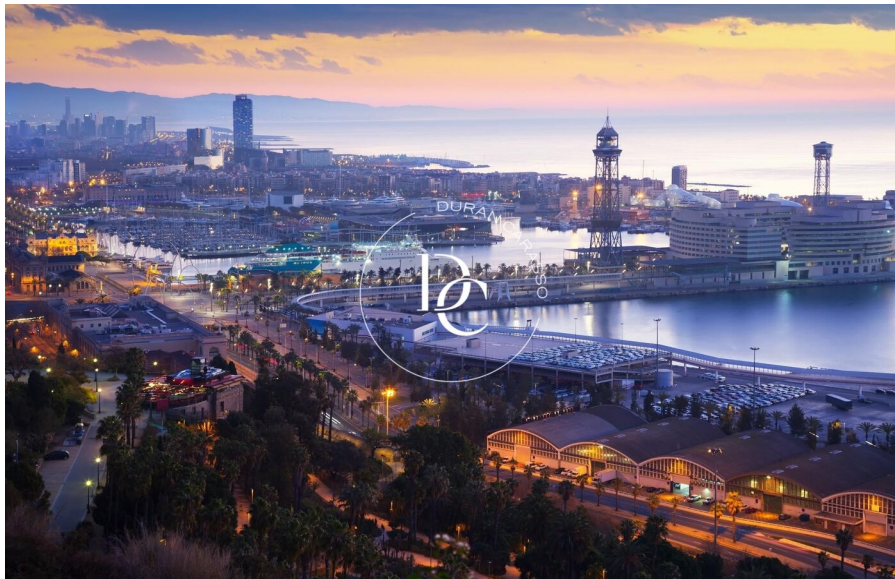

Edificio con proyecto de obra nueva con uso residencial en Av. Paral·lel

Ref. S0273