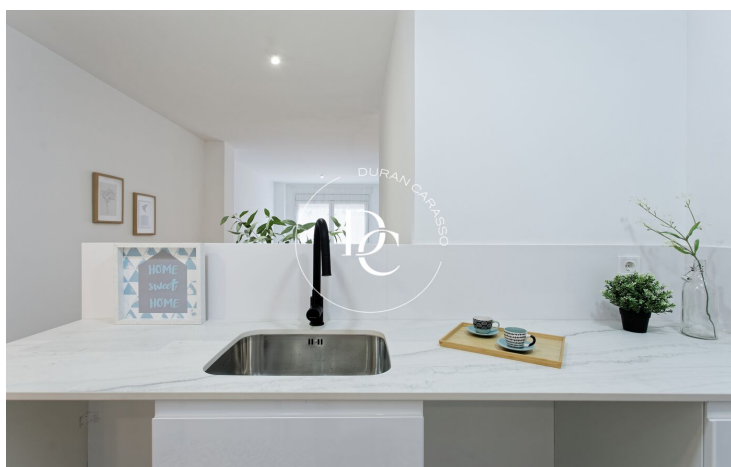

Les données de chaque bien immobilier ne font pas partie d'une offre ou d'un contrat. Les déclarations faites par Durán Carasso Grupo Inmobiliario, verbalement ou par écrit, concernant les biens immobiliers, leur état ou leur valeur, ne doivent pas être considérées comme exactes ou factuelles. Les photographies montrent uniquement des parties spécifiques des biens tels qu'ils étaient au moment de leur prise. Les dimensions, superficies et distances fournies ne sont qu'approximatives et doivent être vérifiées par le client. Les images générées par ordinateur ne sont qu'une indication de l'aspect potentiel des biens et peuvent changer à tout moment. Les informations concernant un bien immobilier sont susceptibles de changer à tout moment.

Contactez-nous si vous souhaitez plus d'informations ou pour organiser une visite.