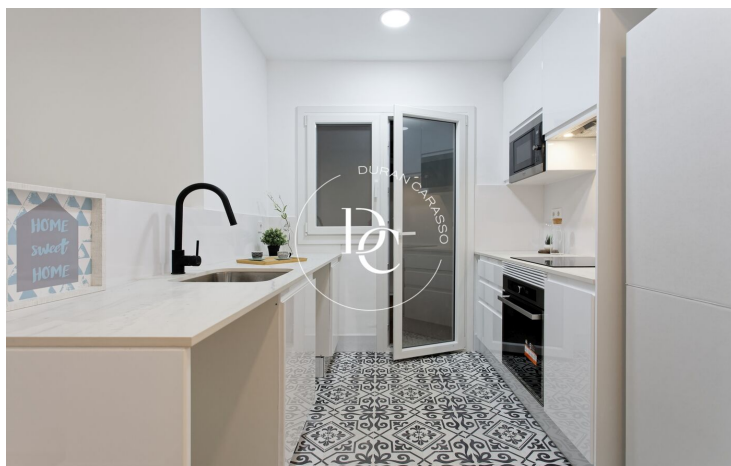

Les données de chaque bien immobilier ne font pas partie d'une offre ou d'un contrat. Les déclarations faites par Durán Carasso Grupo Inmobiliario, verbalement ou par écrit, concernant les biens immobiliers, leur état ou leur valeur, ne doivent pas être considérées comme exactes ou factuelles. Les photographies montrent uniquement des parties spécifiques des biens tels qu'ils étaient au moment de leur prise. Les dimensions, superficies et distances fournies ne sont qu'approximatives et doivent être vérifiées par le client. Les images générées par ordinateur ne sont qu'une indication de l'aspect potentiel des biens et peuvent changer à tout moment. Les informations concernant un bien immobilier sont susceptibles de changer à tout moment.

Contactez-nous si vous souhaitez plus d'informations ou pour organiser une visite.