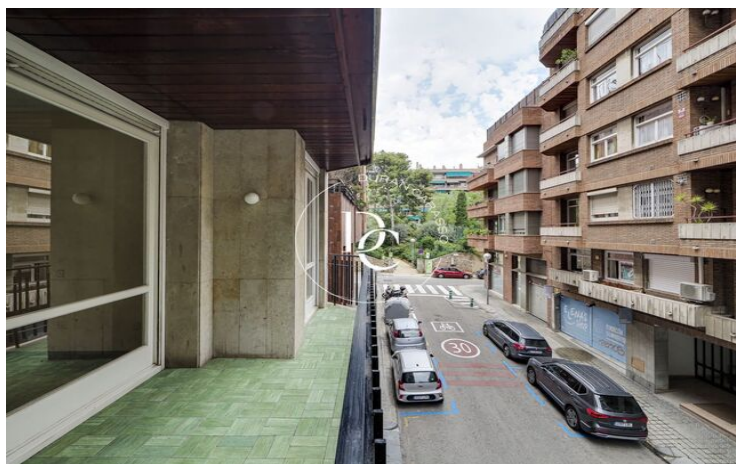

FANTASTIQUE APPARTEMENT À RÉNOVER, HAUT, LUMINEUX ET CALME À GALVANY.

Sant Gervasi - Galvany / Barcelona

Prix	645.000 €	✓ Chauffage	✓ Vues
Surface	120 m ²	✓ Ascenseur	✓ Cheminée
Chambres	4	✓ Parking	✓ Terrasse
Salles de bain	3	✓ Concierge	✓ Balcon
Classement énergétique	En suspens	✓ Armoires	✓ Dehors
Cote d'émission	En suspens		
Année de construction	1969		

Sant Gervasi - Galvany / Barcelona

Durán Carasso vous présente cette propriété exclusive. Logement au deuxième étage réel avec 4 chambres, dont trois doubles et 3 salles de bains, cuisine, buanderie dans une galerie séparée à côté de la cuisine et buanderie. Une chambre double et le grand salon sont extérieurs à la rue, avec accès à un balcon-terrasse avec vue et orientation sud-est. Les autres pièces sont intérieures aux patios de la propriété. Armoires et greniers intégrés. Les espaces peuvent être redistribués car il s'agit d'un bâtiment à piliers. Propriété adaptée avec 2 ascenseurs, service de conciergerie. La propriété ne dispose pas de parking, bien que la propriété dispose d'un espace inclus dans le prix dans une autre propriété relativement proche.

Sur la rue Calaf, le quartier le plus calme de Galvany, entre les rues Muntaner et Tavern à côté du parc Moragas et à une rue du marché municipal de Galvany. Entouré d'une très bonne offre gastronomique, de magasins variés en tout genre. Très bonne communication routière et par transports publics. Vivez là où vous méritez de vivre.