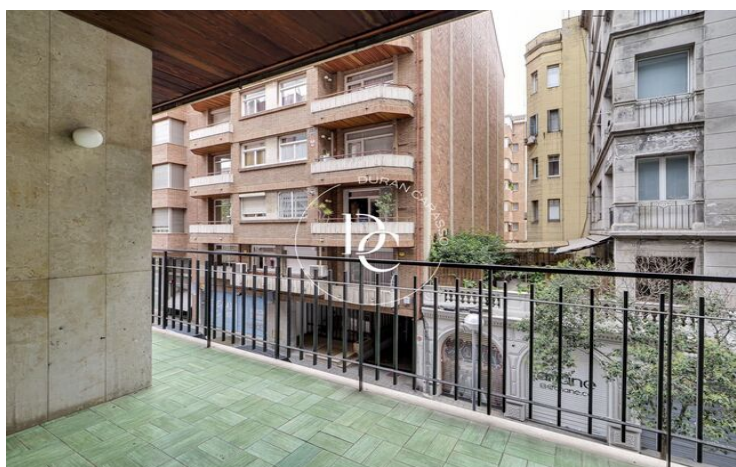

FANTASTIQUE APPARTEMENT À RÉNOVER, HAUT, LUMINEUX ET CALME À GALVANY.

Sant Gervasi - Galvany / Barcelona

Prix	645.000 €	✓ Chauffage	✓ Vues
Surface	120 m ²	✓ Ascenseur	✓ Cheminée
Chambres	4	✓ Parking	✓ Terrasse
Salles de bain	3	✓ Concierge	✓ Balcon
Classement énergétique	En suspens	✓ Armoires	✓ Dehors
Cote d'émission	En suspens		
Année de construction	1969		

Sant Gervasi - Galvany / Barcelona

Durán Carasso vous présente cette propriété exclusive. Logement au deuxième étage réel avec 4 chambres, dont trois doubles et 3 salles de bains, cuisine, buanderie dans une galerie séparée à côté de la cuisine et buanderie. Une chambre double et le grand salon sont extérieurs à la rue, avec accès à un balcon-terrasse avec vue et orientation sud-est. Les autres pièces sont intérieures aux patios de la propriété. Armoires et greniers intégrés. Les espaces peuvent être redistribués car il s'agit d'un bâtiment à piliers. Propriété adaptée avec 2 ascenseurs, service de conciergerie. La propriété ne dispose pas de parking, bien que la propriété dispose d'un espace inclus dans le prix dans une autre propriété relativement proche.

Sur la rue Calaf, le quartier le plus calme de Galvany, entre les rues Muntaner et Tavern à côté du parc Moragas et à une rue du marché municipal de Galvany. Entouré d'une très bonne offre gastronomique, de magasins variés en tout genre. Très bonne communication routière et par transports publics. Vivez là où vous méritez de vivre.