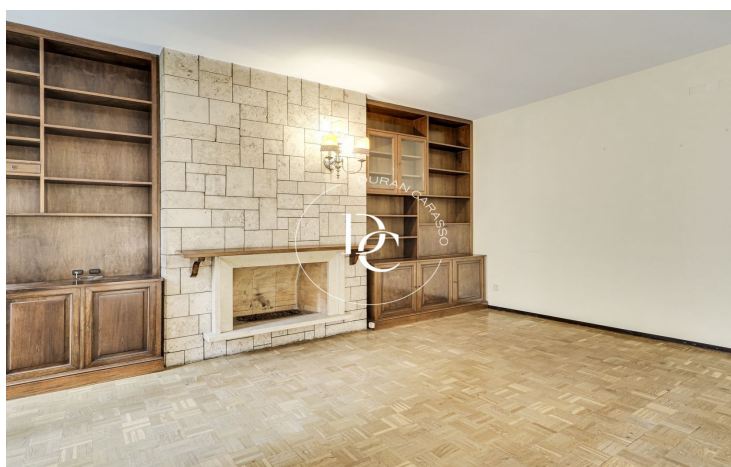

Les données de chaque bien immobilier ne font pas partie d'une offre ou d'un contrat. Les déclarations faites par Durán Carasso Grupo Inmobiliario, verbalement ou par écrit, concernant les biens immobiliers, leur état ou leur valeur, ne doivent pas être considérées comme exactes ou factuelles. Les photographies montrent uniquement des parties spécifiques des biens tels qu'ils étaient au moment de leur prise. Les dimensions, superficies et distances fournies ne sont qu'approximatives et doivent être vérifiées par le client. Les images générées par ordinateur ne sont qu'une indication de l'aspect potentiel des biens et peuvent changer à tout moment. Les informations concernant un bien immobilier sont susceptibles de changer à tout moment.

Contactez-nous si vous souhaitez plus d'informations ou pour organiser une visite.