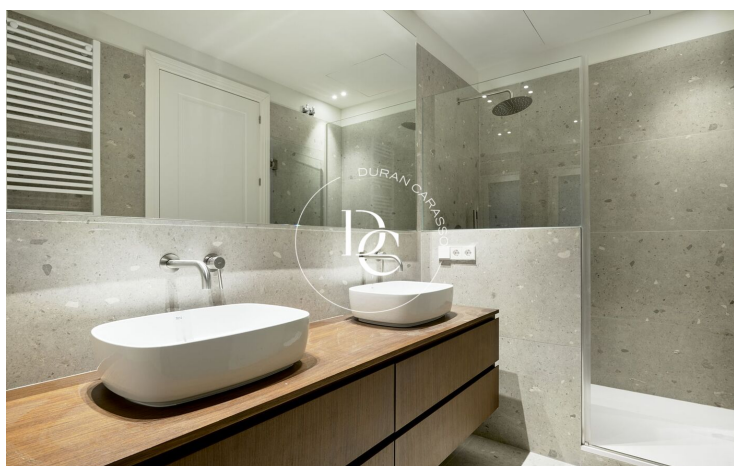

Les données de chaque bien immobilier ne font pas partie d'une offre ou d'un contrat. Les déclarations faites par Durán Carasso Grupo Inmobiliario, verbalement ou par écrit, concernant les biens immobiliers, leur état ou leur valeur, ne doivent pas être considérées comme exactes ou factuelles. Les photographies montrent uniquement des parties spécifiques des biens tels qu'ils étaient au moment de leur prise. Les dimensions, superficies et distances fournies ne sont qu'approximatives et doivent être vérifiées par le client. Les images générées par ordinateur ne sont qu'une indication de l'aspect potentiel des biens et peuvent changer à tout moment. Les informations concernant un bien immobilier sont susceptibles de changer à tout moment.

Contactez-nous si vous souhaitez plus d'informations ou pour organiser une visite.