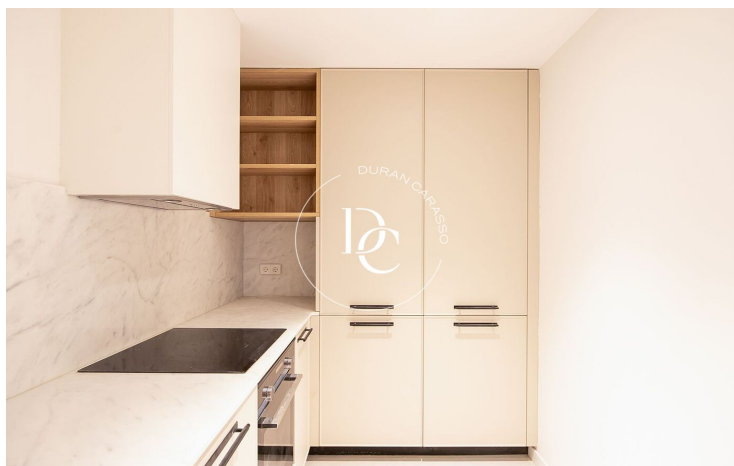

✓ Chauffage

✓ Ascenseur

Sant Gervasi - Galvany / Barcelona

new building (work) in Sant Gervasi - Galvany, Barcelona.

and heating.

Unités dans cette promotion

Type	Unité	Surface	Chambres	Salles de bain	Prix	état
Appartement	1-1-B	138 m ²	3	2	875.000 €	disponible