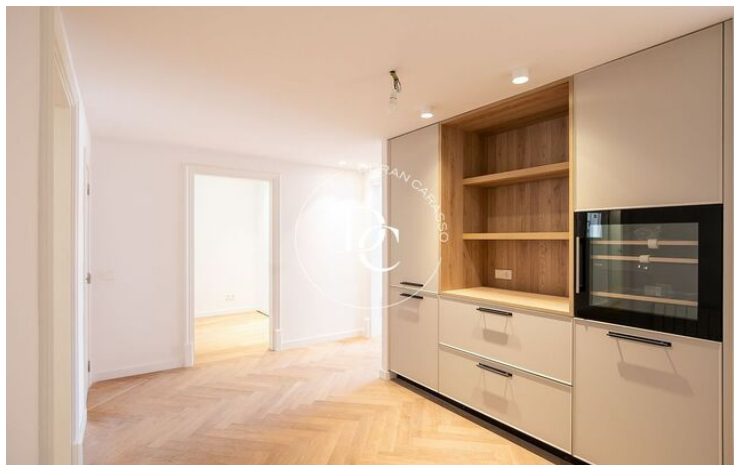

NOUVELLE CONSTRUCTION À VENDRE À SANT GERVASI - GALVANY, BARCELONA

Sant Gervasi - Galvany / Barcelona

Prix à partir de

875.000 €

Surface

138 m² - 138 m²

Unités

1

✓ Chauffage

✓ Ascenseur

Sant Gervasi - Galvany / Barcelona

new building (work) in Sant Gervasi - Galvany, Barcelona.

and heating.

Unités dans cette promotion

Type	Unité	Surface	Chambres	Salles de bain	Prix	état
Appartement	1-1-B	138 m ²	3	2	875.000 €	disponible