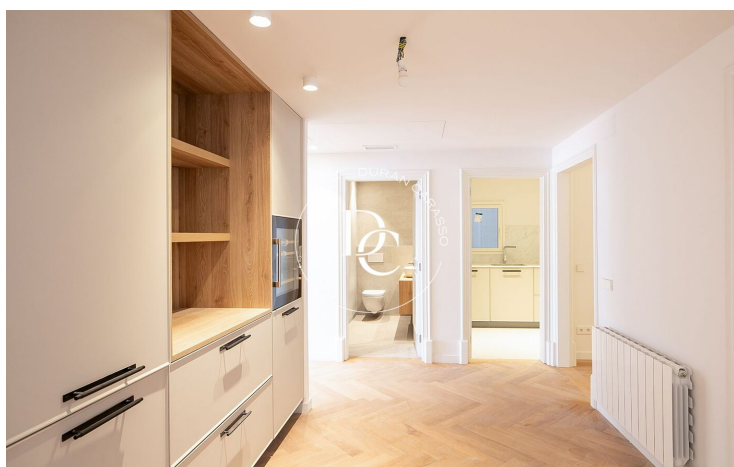

NOUVELLE CONSTRUCTION À VENDRE À SANT GERVASI - GALVANY, BARCELONA

Sant Gervasi - Galvany / Barcelona

Prix à partir de

875.000 €

Surface

138 m² - 138 m²

Unités

1

✓ Chauffage

✓ Ascenseur

Sant Gervasi - Galvany / Barcelona

new building (work) in Sant Gervasi - Galvany, Barcelona.

and heating.

Unités dans cette promotion

Type	Unité	Surface	Chambres	Salles de bain	Prix	état
Appartement	1-1-B	138 m ²	3	2	875.000 €	disponible