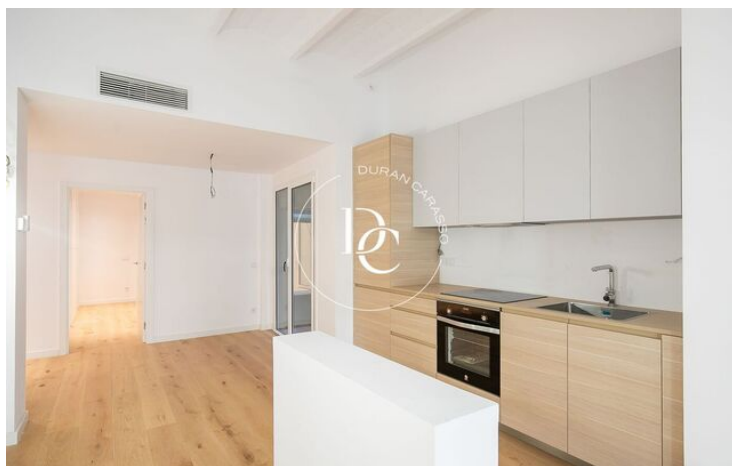

NOUVELLE CONSTRUCTION À VENDRE À SANT GERVASI - GALVANY, BARCELONA

Sant Gervasi - Galvany / Barcelona

Prix à partir de

670.000 €

✓ Chauffage

✓ Ascenseur

Surface

98 m² - 98 m²

Unités

1

Sant Gervasi - Galvany / Barcelona

Découvrez cet appartement spectaculaire de construction neuve situé à El Putxet, l'un des quartiers les plus exclusifs de Barcelone. Avec un design moderne et des finitions haut de gamme, ce logement offre l'équilibre parfait entre luxe et confort.

La distribution est idéale : il dispose de deux chambres doubles, dont une élégante suite avec salle de bain privative, ainsi qu'une chambre individuelle, parfaite pour un bureau ou un dressing. La cuisine ouverte est entièrement équipée avec des électroménagers de dernière génération et un design sophistiqué.

Une opportunité unique de vivre avec style au cœur de Barcelone. Contactez-nous pour plus d'informations !

Vive donde mereces vivir.

Unités dans cette promotion

Type	Unité	Surface	Terrasse	Chambres	Salles de bain	Prix	état
Appartement	BAJOS	98 m ²	17 m ²	3	2	670.000 €	Disponible