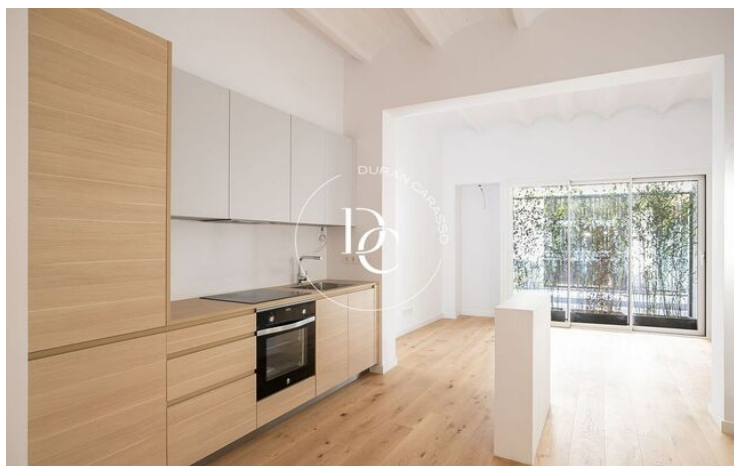

NOUVELLE CONSTRUCTION À VENDRE À SANT GERVASI - GALVANY, BARCELONA

Sant Gervasi - Galvany / Barcelona

Prix à partir de

670.000 €

Surface

98 m² - 98 m²

Unités

1

✓ Chauffage

✓ Ascenseur

Sant Gervasi - Galvany / Barcelona

new building (work) in Sant Gervasi - Galvany, Barcelona.

and heating.

Unités dans cette promotion

Type	Unité	Surface	Terrasse	Chambres	Salles de bain	Prix	état
Appartement	BAJOS	98 m ²	17 m ²	3	2	670.000 €	disponible