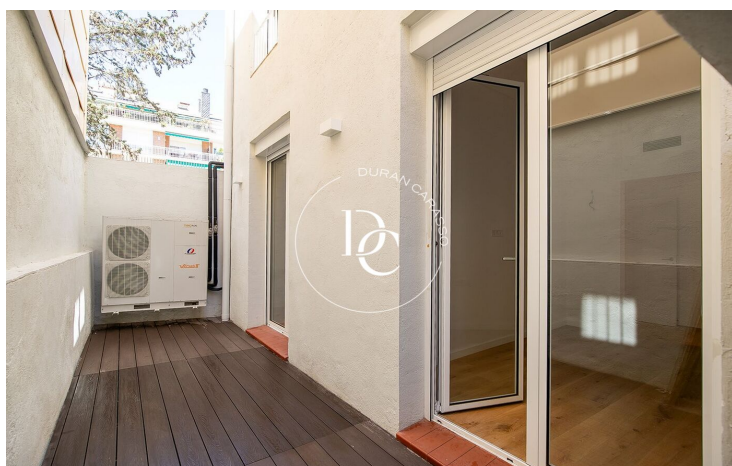

Les données de chaque bien immobilier ne font pas partie d'une offre ou d'un contrat. Les déclarations faites par Durán Carasso Grupo Inmobiliario, verbalement ou par écrit, concernant les biens immobiliers, leur état ou leur valeur, ne doivent pas être considérées comme exactes ou factuelles. Les photographies montrent uniquement des parties spécifiques des biens tels qu'ils étaient au moment de leur prise. Les dimensions, superficies et distances fournies ne sont qu'approximatives et doivent être vérifiées par le client. Les images générées par ordinateur ne sont qu'une indication de l'aspect potentiel des biens et peuvent changer à tout moment. Les informations concernant un bien immobilier sont susceptibles de changer à tout moment.

Contactez-nous si vous souhaitez plus d'informations ou pour organiser une visite.