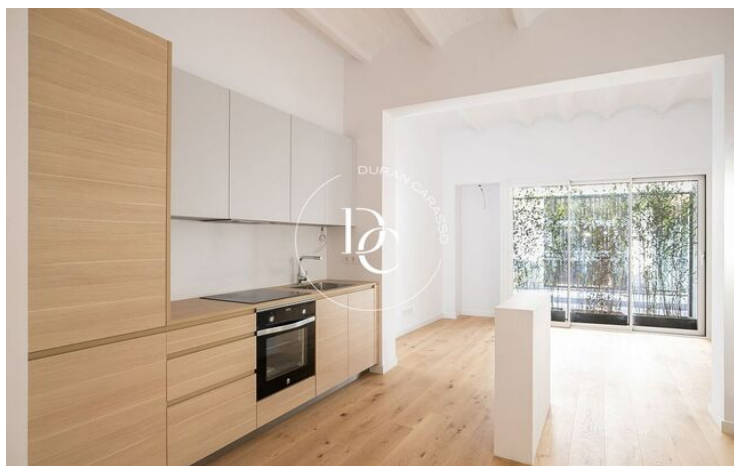

NOUVELLE CONSTRUCTION À VENDRE À SANT GERVASI - GALVANY, BARCELONA

Sant Gervasi - Galvany / Barcelona

Prix à partir de

670.000 €

✓ Chauffage

✓ Ascenseur

Surface

98 m² - 98 m²

Unités

1

Sant Gervasi - Galvany / Barcelona

Découvrez cet appartement spectaculaire de construction neuve situé à El Putxet, l'un des quartiers les plus exclusifs de Barcelone. Avec un design moderne et des finitions haut de gamme, ce logement offre l'équilibre parfait entre luxe et confort.

La distribution est idéale : il dispose de deux chambres doubles, dont une élégante suite avec salle de bain privative, ainsi qu'une chambre individuelle, parfaite pour un bureau ou un dressing. La cuisine ouverte est entièrement équipée avec des électroménagers de dernière génération et un design sophistiqué.

Une opportunité unique de vivre avec style au cœur de Barcelone. Contactez-nous pour plus d'informations !

Vive donde mereces vivir.

Unités dans cette promotion

Type	Unité	Surface	Terrasse	Chambres	Salles de bain	Prix	état
Appartement	BAJOS	98 m ²	17 m ²	3	2	670.000 €	Disponible