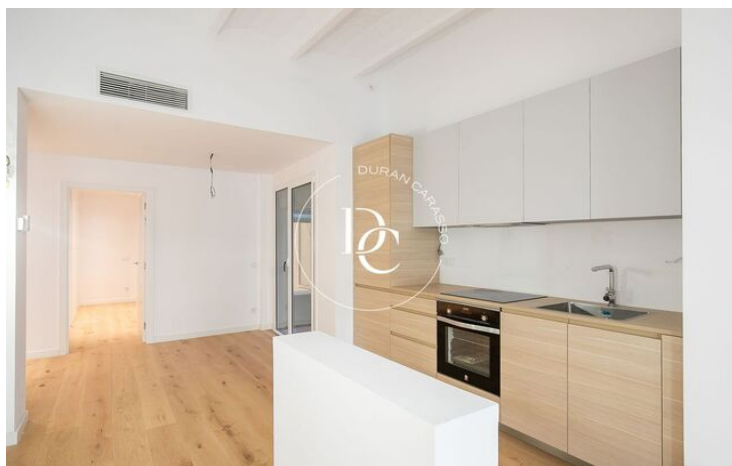

NOUVELLE CONSTRUCTION À VENDRE À SANT GERVASI - GALVANY, BARCELONA

Sant Gervasi - Galvany / Barcelona

Prix à partir de

670.000 €

Surface

98 m² - 98 m²

Unités

1

✓ Chauffage

✓ Ascenseur

Sant Gervasi - Galvany / Barcelona

new building (work) in Sant Gervasi - Galvany, Barcelona.

and heating.

Unités dans cette promotion

Type	Unité	Surface	Terrasse	Chambres	Salles de bain	Prix	état
Appartement	BAJOS	98 m ²	17 m ²	3	2	670.000 €	disponible