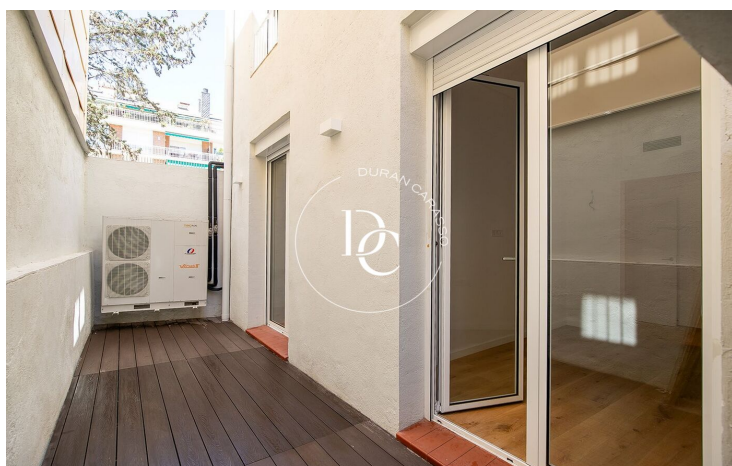

NOUVELLE CONSTRUCTION À VENDRE À SANT GERVASI - GALVANY, BARCELONA

Sant Gervasi - Galvany / Barcelona

Prix à partir de

670.000 €

✓ Chauffage

✓ Ascenseur

Surface

98 m² - 98 m²

Unités

1

Sant Gervasi - Galvany / Barcelona

Découvrez cet appartement spectaculaire de construction neuve situé à El Putxet, l'un des quartiers les plus exclusifs de Barcelone. Avec un design moderne et des finitions haut de gamme, ce logement offre l'équilibre parfait entre luxe et confort.

La distribution est idéale : il dispose de deux chambres doubles, dont une élégante suite avec salle de bain privative, ainsi qu'une chambre individuelle, parfaite pour un bureau ou un dressing. La cuisine ouverte est entièrement équipée avec des électroménagers de dernière génération et un design sophistiqué.

Une opportunité unique de vivre avec style au cœur de Barcelone. Contactez-nous pour plus d'informations !

Vive donde mereces vivir.

Unités dans cette promotion

Type	Unité	Surface	Terrasse	Chambres	Salles de bain	Prix	état
Appartement	BAJOS	98 m ²	17 m ²	3	2	670.000 €	Disponible