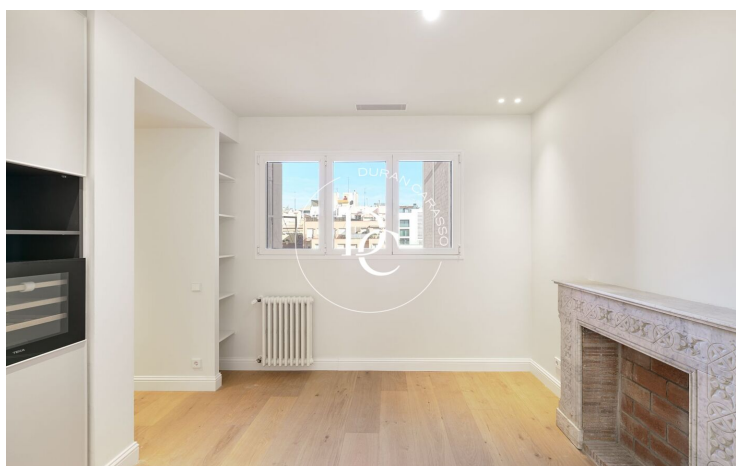

Les données de chaque bien immobilier ne font pas partie d'une offre ou d'un contrat. Les déclarations faites par Durán Carasso Grupo Inmobiliario, verbalement ou par écrit, concernant les biens immobiliers, leur état ou leur valeur, ne doivent pas être considérées comme exactes ou factuelles. Les photographies montrent uniquement des parties spécifiques des biens tels qu'ils étaient au moment de leur prise. Les dimensions, superficies et distances fournies ne sont qu'approximatives et doivent être vérifiées par le client. Les images générées par ordinateur ne sont qu'une indication de l'aspect potentiel des biens et peuvent changer à tout moment. Les informations concernant un bien immobilier sont susceptibles de changer à tout moment.

Contactez-nous si vous souhaitez plus d'informations ou pour organiser une visite.