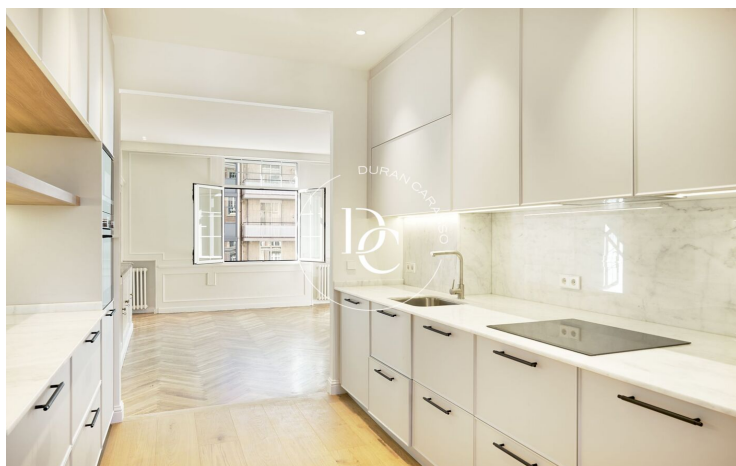

Les données de chaque bien immobilier ne font pas partie d'une offre ou d'un contrat. Les déclarations faites par Durán Carasso Grupo Inmobiliario, verbalement ou par écrit, concernant les biens immobiliers, leur état ou leur valeur, ne doivent pas être considérées comme exactes ou factuelles. Les photographies montrent uniquement des parties spécifiques des biens tels qu'ils étaient au moment de leur prise. Les dimensions, superficies et distances fournies ne sont qu'approximatives et doivent être vérifiées par le client. Les images générées par ordinateur ne sont qu'une indication de l'aspect potentiel des biens et peuvent changer à tout moment. Les informations concernant un bien immobilier sont susceptibles de changer à tout moment.

Contactez-nous si vous souhaitez plus d'informations ou pour organiser une visite.