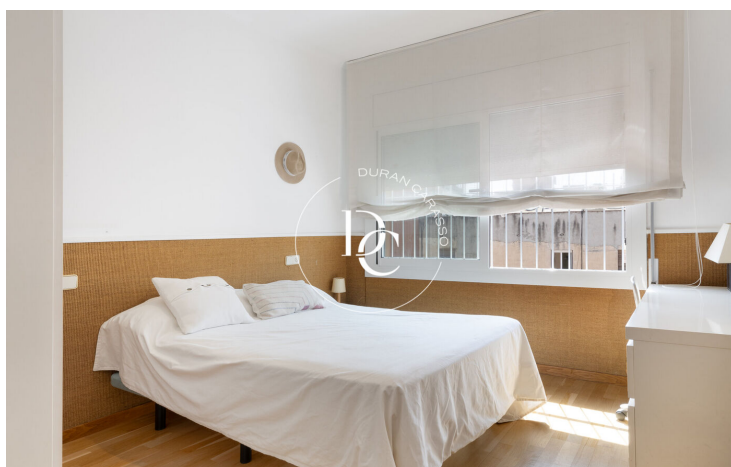

Les données de chaque bien immobilier ne font pas partie d'une offre ou d'un contrat. Les déclarations faites par Durán Carasso Grupo Inmobiliario, verbalement ou par écrit, concernant les biens immobiliers, leur état ou leur valeur, ne doivent pas être considérées comme exactes ou factuelles. Les photographies montrent uniquement des parties spécifiques des biens tels qu'ils étaient au moment de leur prise. Les dimensions, superficies et distances fournies ne sont qu'approximatives et doivent être vérifiées par le client. Les images générées par ordinateur ne sont qu'une indication de l'aspect potentiel des biens et peuvent changer à tout moment. Les informations concernant un bien immobilier sont susceptibles de changer à tout moment.

Contactez-nous si vous souhaitez plus d'informations ou pour organiser une visite.