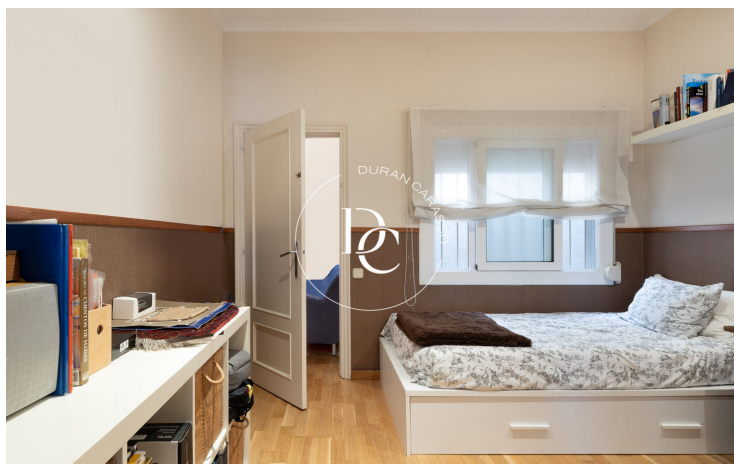

Les données de chaque bien immobilier ne font pas partie d'une offre ou d'un contrat. Les déclarations faites par Durán Carasso Grupo Inmobiliario, verbalement ou par écrit, concernant les biens immobiliers, leur état ou leur valeur, ne doivent pas être considérées comme exactes ou factuelles. Les photographies montrent uniquement des parties spécifiques des biens tels qu'ils étaient au moment de leur prise. Les dimensions, superficies et distances fournies ne sont qu'approximatives et doivent être vérifiées par le client. Les images générées par ordinateur ne sont qu'une indication de l'aspect potentiel des biens et peuvent changer à tout moment. Les informations concernant un bien immobilier sont susceptibles de changer à tout moment.

Contactez-nous si vous souhaitez plus d'informations ou pour organiser une visite.