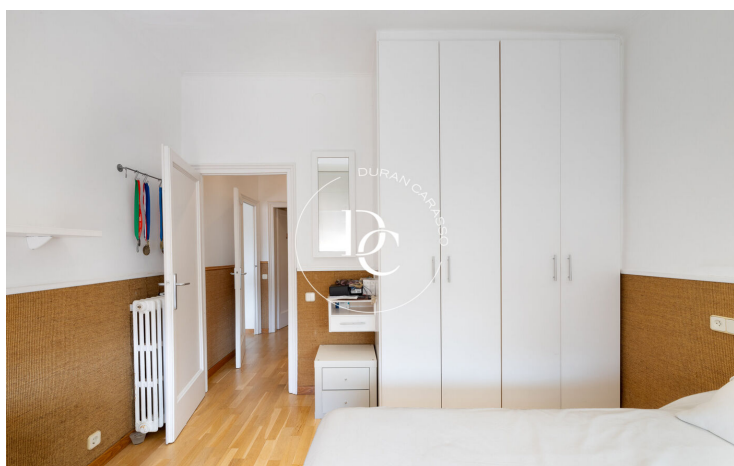

Les données de chaque bien immobilier ne font pas partie d'une offre ou d'un contrat. Les déclarations faites par Durán Carasso Grupo Inmobiliario, verbalement ou par écrit, concernant les biens immobiliers, leur état ou leur valeur, ne doivent pas être considérées comme exactes ou factuelles. Les photographies montrent uniquement des parties spécifiques des biens tels qu'ils étaient au moment de leur prise. Les dimensions, superficies et distances fournies ne sont qu'approximatives et doivent être vérifiées par le client. Les images générées par ordinateur ne sont qu'une indication de l'aspect potentiel des biens et peuvent changer à tout moment. Les informations concernant un bien immobilier sont susceptibles de changer à tout moment.

Contactez-nous si vous souhaitez plus d'informations ou pour organiser une visite.