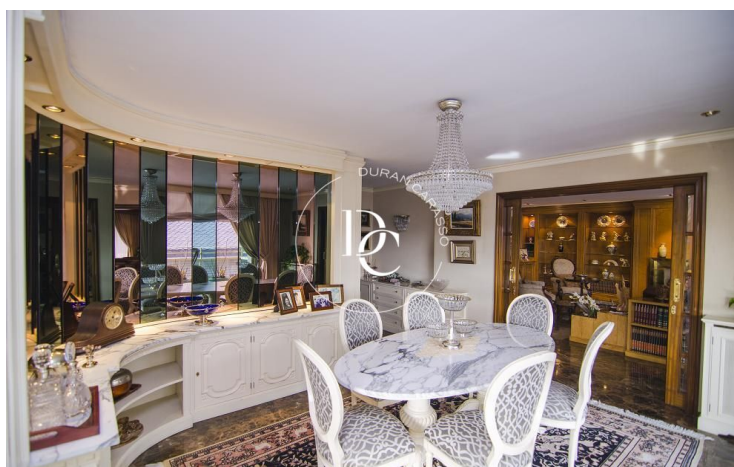

SPECTACULAIRE PENTHOUSE SITUÉ DANS L'UN DES QUARTIERS LES PLUS EXCLUSIFS D...

Sant Gervasi - La Bonanova / Barcelona

Prix	1.690.000 €	✓ Air conditionné	✓ Chauffage
Surface	320 m ²	✓ Vues	✓ Ascenseur
Chambres	5	✓ Furnished	✓ Cheminée
Salles de bain	4	✓ Sécurité	✓ Parking
Classement énergétique	E	✓ Terrasse	✓ Balcon
Indice de performance énergétique	154.00 kw h/m ² an	✓ Armoires	
Cote d'émission	E		
Émissions	33.00 co/m ² an		
Année de construction	1975		