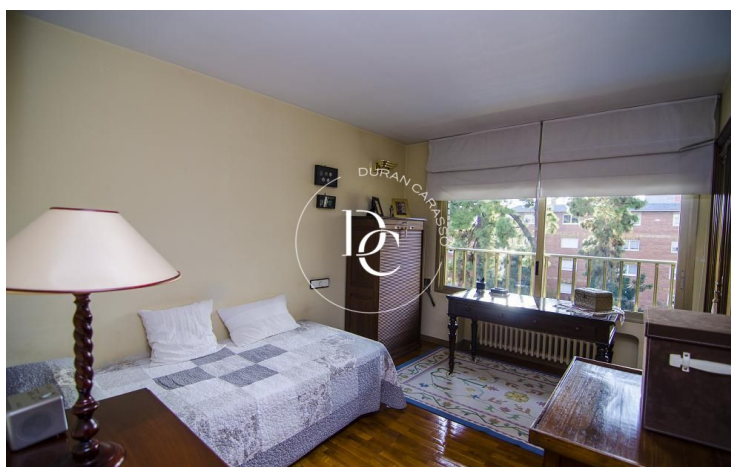

SPECTACULAIRE PENTHOUSE SITUÉ DANS L'UN DES QUARTIERS LES PLUS EXCLUSIFS D...

Sant Gervasi - La Bonanova / Barcelona

Prix	1.690.000 €	✓ Air conditionné	✓ Chauffage
Surface	320 m ²	✓ Vues	✓ Ascenseur
Chambres	5	✓ Furnished	✓ Cheminée
Salles de bain	4	✓ Sécurité	✓ Parking
Classement énergétique	E	✓ Terrasse	✓ Balcon
Indice de performance énergétique	154.00 kw h/m ² an	✓ Armoires	
Cote d'émission	E		
Émissions	33.00 co/m ² an		
Année de construction	1975		