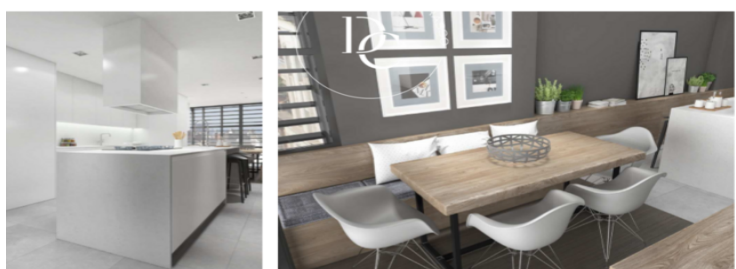

SPECTACULAIRE PENTHOUSE SITUÉ DANS L'UN DES QUARTIERS LES PLUS EXCLUSIFS D...

Sant Gervasi - La Bonanova / Barcelona

Prix	1.690.000 €	✓ Air conditionné	✓ Chauffage
Surface	320 m ²	✓ Vues	✓ Ascenseur
Chambres	5	✓ Furnished	✓ Cheminée
Salles de bain	4	✓ Sécurité	✓ Parking
Classement énergétique	E	✓ Terrasse	✓ Balcon
Indice de performance énergétique	154.00 kw h/m ² an	✓ Armoires	
Cote d'émission	E		
Émissions	33.00 co/m ² an		
Année de construction	1975		