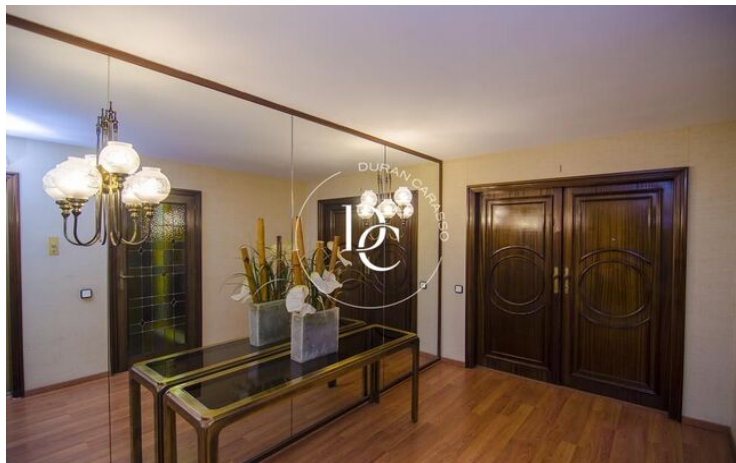

SPECTACULAIRE PENTHOUSE SITUÉ DANS L'UN DES QUARTIERS LES PLUS EXCLUSIFS D...

Sant Gervasi - La Bonanova / Barcelona

Prix	1.690.000 €	✓ Air conditionné	✓ Chauffage
Surface	320 m ²	✓ Vues	✓ Ascenseur
Chambres	5	✓ Furnished	✓ Cheminée
Salles de bain	4	✓ Sécurité	✓ Parking
Classement énergétique	E	✓ Terrasse	✓ Balcon
Indice de performance énergétique	154.00 kw h/m ² an	✓ Armoires	
Cote d'émission	E		
Émissions	33.00 co/m ² an		
Année de construction	1975		