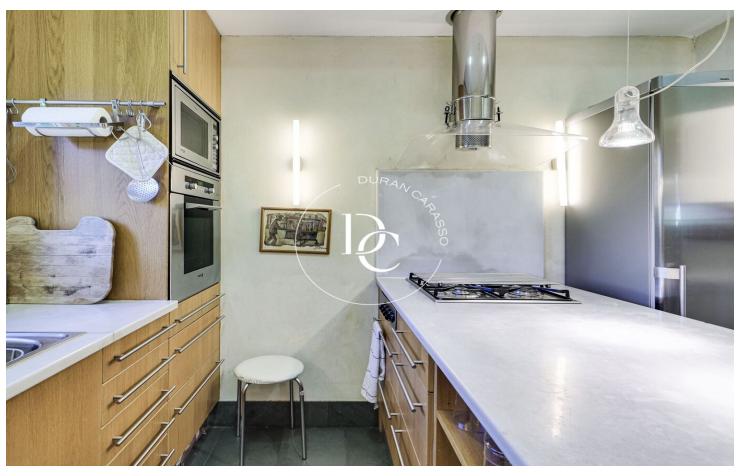

Les données de chaque bien immobilier ne font pas partie d'une offre ou d'un contrat. Les déclarations faites par Durán Carasso Grupo Inmobiliario, verbalement ou par écrit, concernant les biens immobiliers, leur état ou leur valeur, ne doivent pas être considérées comme exactes ou factuelles. Les photographies montrent uniquement des parties spécifiques des biens tels qu'ils étaient au moment de leur prise. Les dimensions, superficies et distances fournies ne sont qu'approximatives et doivent être vérifiées par le client. Les images générées par ordinateur ne sont qu'une indication de l'aspect potentiel des biens et peuvent changer à tout moment. Les informations concernant un bien immobilier sont susceptibles de changer à tout moment.

Contactez-nous si vous souhaitez plus d'informations ou pour organiser une visite.