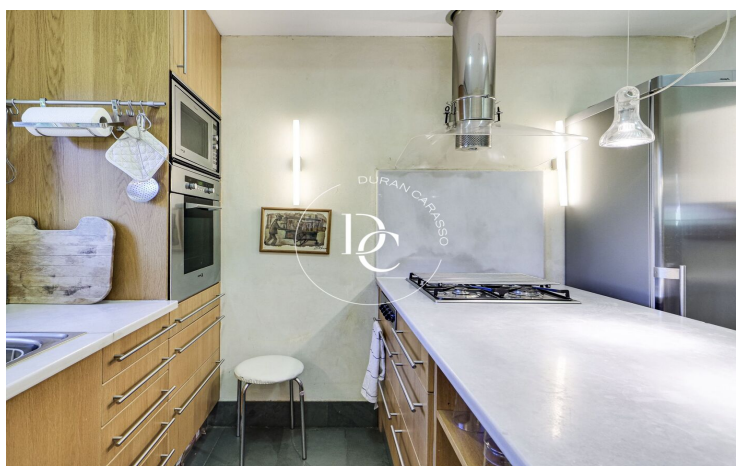

Les données de chaque bien immobilier ne font pas partie d'une offre ou d'un contrat. Les déclarations faites par Durán Carasso Grupo Inmobiliario, verbalement ou par écrit, concernant les biens immobiliers, leur état ou leur valeur, ne doivent pas être considérées comme exactes ou factuelles. Les photographies montrent uniquement des parties spécifiques des biens tels qu'ils étaient au moment de leur prise. Les dimensions, superficies et distances fournies ne sont qu'approximatives et doivent être vérifiées par le client. Les images générées par ordinateur ne sont qu'une indication de l'aspect potentiel des biens et peuvent changer à tout moment. Les informations concernant un bien immobilier sont susceptibles de changer à tout moment.

Contactez-nous si vous souhaitez plus d'informations ou pour organiser une visite.