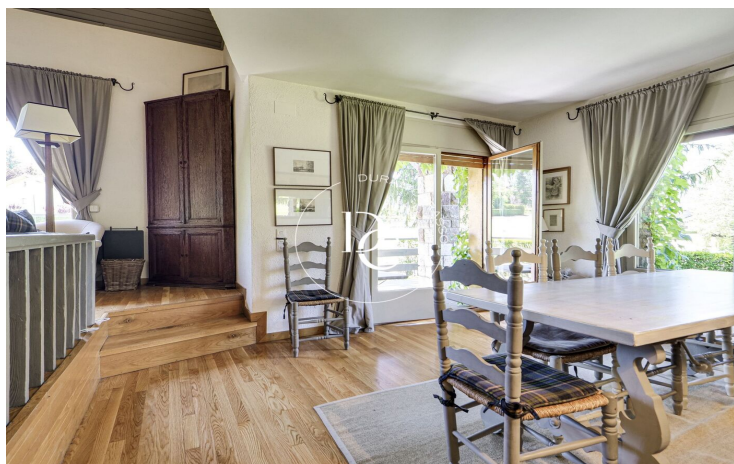

Les données de chaque bien immobilier ne font pas partie d'une offre ou d'un contrat. Les déclarations faites par Durán Carasso Grupo Inmobiliario, verbalement ou par écrit, concernant les biens immobiliers, leur état ou leur valeur, ne doivent pas être considérées comme exactes ou factuelles. Les photographies montrent uniquement des parties spécifiques des biens tels qu'ils étaient au moment de leur prise. Les dimensions, superficies et distances fournies ne sont qu'approximatives et doivent être vérifiées par le client. Les images générées par ordinateur ne sont qu'une indication de l'aspect potentiel des biens et peuvent changer à tout moment. Les informations concernant un bien immobilier sont susceptibles de changer à tout moment.

Contactez-nous si vous souhaitez plus d'informations ou pour organiser une visite.