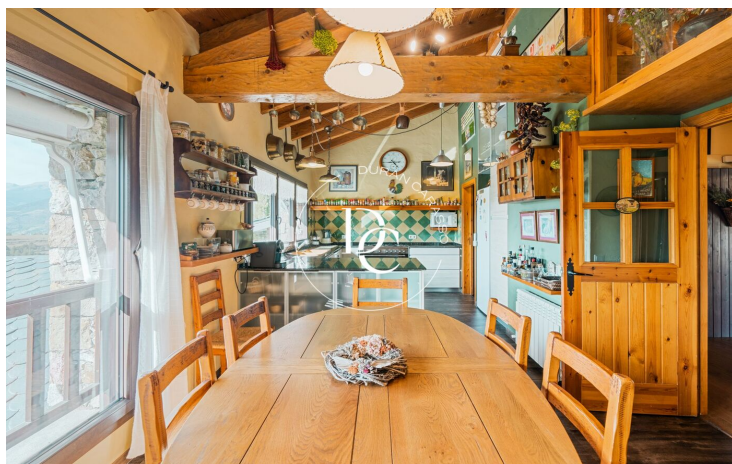

## Bellver de Cerdanya / La Cerdanya

Maison individuelle dans un quartier résidentiel au pied de la montagne et avec vue sur les Pyrénées catalanes.

Un terrain de 770m2 exposé sud avec une belle maison de style rustique et ceretois et un grand jardin.

Espace jour au rez-de-chaussée avec grande fenestration et lumière naturelle. Salon avec une chaleureuse cheminée en pierre, une salle de bain pour invités et une cuisine aux dimensions généreuses avec cellier.

Toutes les chambres ont leur propre sortie sur le jardin.

Une petite maison de jardin en bois utilisée comme salle d'art souligne l'atmosphère montagnarde attachante de cette propriété.

Le garage est fermé, avec accès direct à la maison et pouvant accueillir au moins deux véhicules.