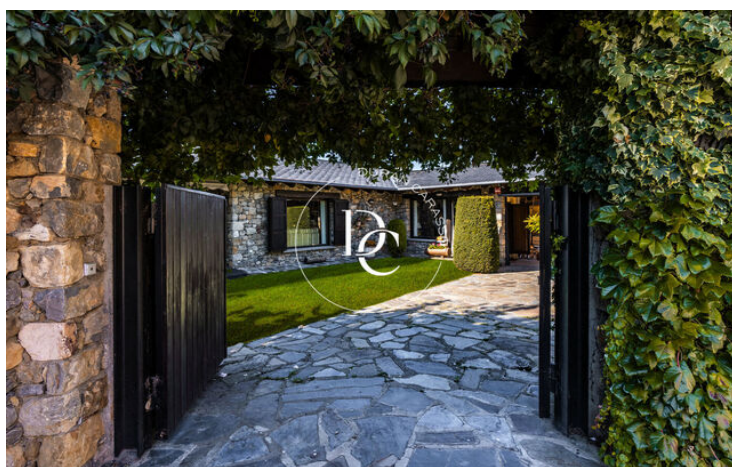

## Bellver de Cerdanya / La Cerdanya

Maison individuelle dans un quartier résidentiel au pied de la montagne et avec vue sur les Pyrénées catalanes.

Un terrain de 770m2 exposé sud avec une belle maison de style rustique et ceretois et un grand jardin.

Il est précédé d'un grand balcon-porche avec un paysage spectaculaire sur le jardin et les environs verdoyants.

Au rez-de-chaussée, nous trouvons la zone nuit qui est répartie en 1 suite avec cheminée et dressing, 1 suite très spacieuse, 2 chambres doubles et une salle de bain complète.

Toutes les chambres ont leur propre sortie sur le jardin.

Une petite maison de jardin en bois utilisée comme salle d'art souligne l'atmosphère montagnarde attachante de cette propriété.

Le garage est fermé, avec accès direct à la maison et pouvant accueillir au moins deux véhicules.