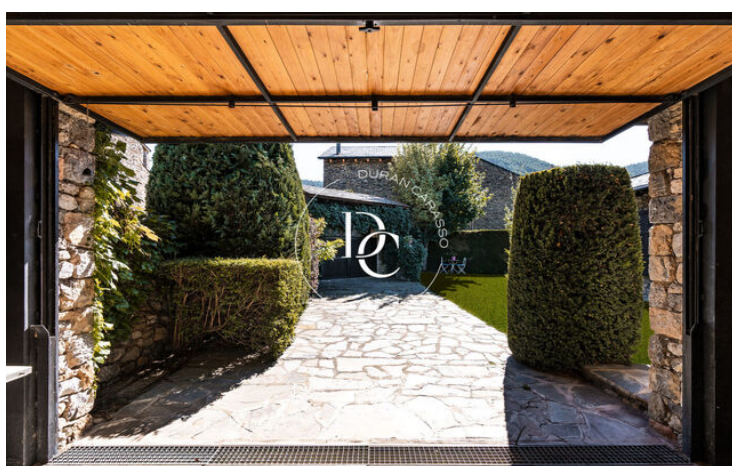

## Bellver de Cerdanya / La Cerdanya

Maison individuelle dans un quartier résidentiel au pied de la montagne et avec vue sur les Pyrénées catalanes.

Un terrain de 770m2 exposé sud avec une belle maison de style rustique et ceretois et un grand jardin.

Il est précédé d'un grand balcon-porche avec un paysage spectaculaire sur le jardin et les environs verdoyants.

Au rez-de-chaussée, nous trouvons la zone nuit qui est répartie en 1 suite avec cheminée et dressing, 1 suite très spacieuse, 2 chambres doubles et une salle de bain complète.

Toutes les chambres ont leur propre sortie sur le jardin.

Une petite maison de jardin en bois utilisée comme salle d'art souligne l'atmosphère montagnarde attachante de cette propriété.

Le garage est fermé, avec accès direct à la maison et pouvant accueillir au moins deux véhicules.