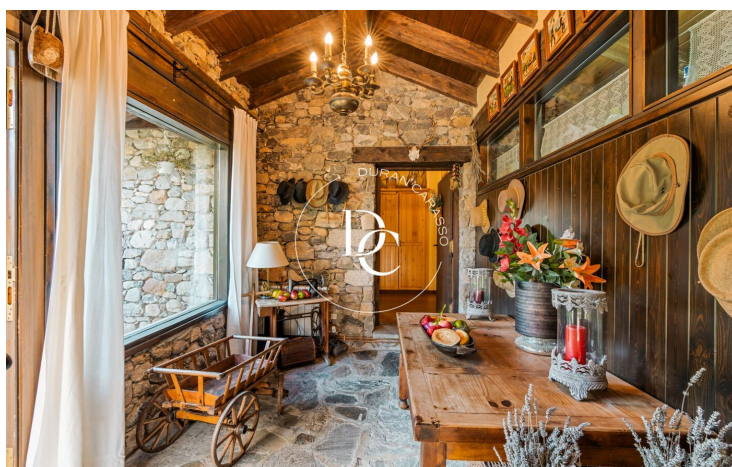

## Bellver de Cerdanya / La Cerdanya

Maison individuelle dans un quartier résidentiel au pied de la montagne et avec vue sur les Pyrénées catalanes.

Un terrain de 770m2 exposé sud avec une belle maison de style rustique et ceretois et un grand jardin.

Espace jour au rez-de-chaussée avec grande fenestration et lumière naturelle. Salon avec une chaleureuse cheminée en pierre, une salle de bain pour invités et une cuisine aux dimensions généreuses avec cellier.

Il est précédé d'un grand balcon-porche avec un paysage spectaculaire sur le jardin et les environs verdoyants.

Au rez-de-chaussée, nous trouvons la zone nuit qui est répartie en 1 suite avec cheminée et dressing, 1 suite très spacieuse, 2 chambres doubles et une salle de bain complète.

Toutes les chambres ont leur propre sortie sur le jardin.

Une petite maison de jardin en bois utilisée comme salle d'art souligne l'atmosphère montagnarde attachante de cette propriété.

Le garage est fermé, avec accès direct à la maison et pouvant accueillir au moins deux véhicules.