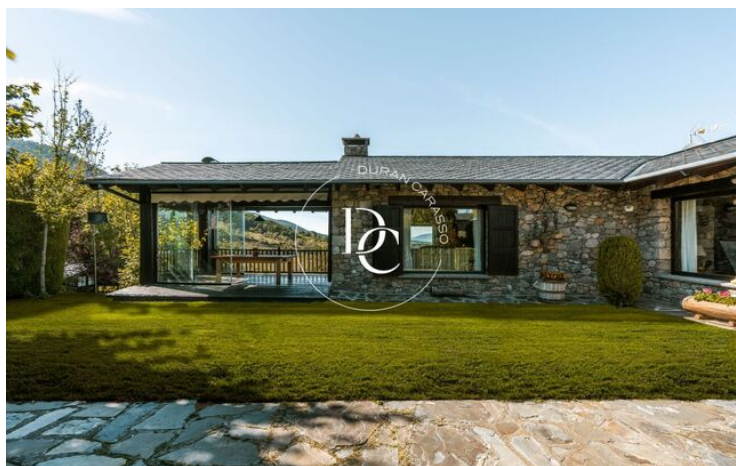

## Bellver de Cerdanya / La Cerdanya

Maison individuelle dans un quartier résidentiel au pied de la montagne et avec vue sur les Pyrénées catalanes.

Un terrain de 770m2 exposé sud avec une belle maison de style rustique et ceretois et un grand jardin.

Espace jour au rez-de-chaussée avec grande fenestration et lumière naturelle. Salon avec une chaleureuse cheminée en pierre, une salle de bain pour invités et une cuisine aux dimensions généreuses avec cellier.

Il est précédé d'un grand balcon-porche avec un paysage spectaculaire sur le jardin et les environs verdoyants.

Au rez-de-chaussée, nous trouvons la zone nuit qui est répartie en 1 suite avec cheminée et dressing, 1 suite très spacieuse, 2 chambres doubles et une salle de bain complète.

Toutes les chambres ont leur propre sortie sur le jardin.

Une petite maison de jardin en bois utilisée comme salle d'art souligne l'atmosphère montagnarde attachante de cette propriété.

Le garage est fermé, avec accès direct à la maison et pouvant accueillir au moins deux véhicules.