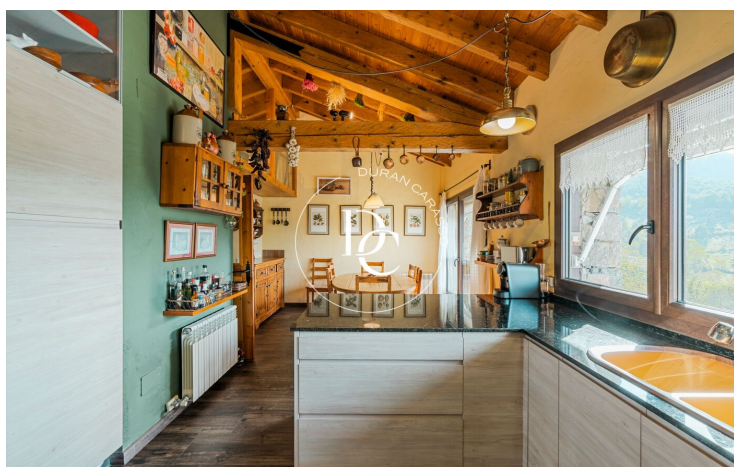

## Bellver de Cerdanya / La Cerdanya

Maison individuelle dans un quartier résidentiel au pied de la montagne et avec vue sur les Pyrénées catalanes.

Un terrain de 770m2 exposé sud avec une belle maison de style rustique et ceretois et un grand jardin.

Espace jour au rez-de-chaussée avec grande fenestration et lumière naturelle. Salon avec une chaleureuse cheminée en pierre, une salle de bain pour invités et une cuisine aux dimensions généreuses avec cellier.

Il est précédé d'un grand balcon-porche avec un paysage spectaculaire sur le jardin et les environs verdoyants.

Au rez-de-chaussée, nous trouvons la zone nuit qui est répartie en 1 suite avec cheminée et dressing, 1 suite très spacieuse, 2 chambres doubles et une salle de bain complète.

Toutes les chambres ont leur propre sortie sur le jardin.

Une petite maison de jardin en bois utilisée comme salle d'art souligne l'atmosphère montagnarde attachante de cette propriété.

Le garage est fermé, avec accès direct à la maison et pouvant accueillir au moins deux véhicules.