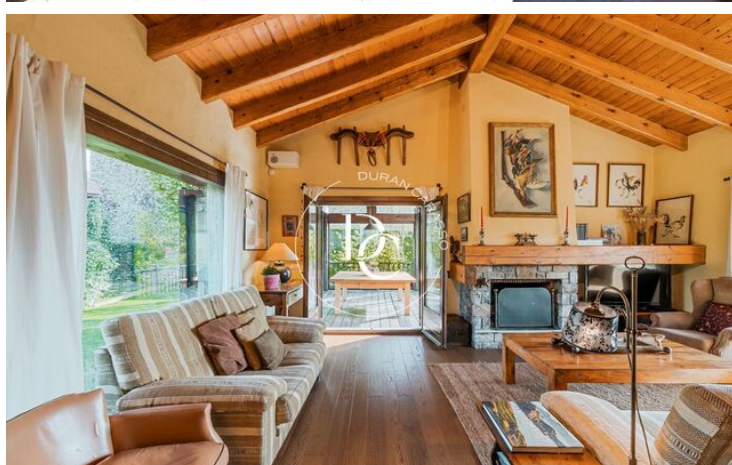

## Bellver de Cerdanya / La Cerdanya

Maison individuelle dans un quartier résidentiel au pied de la montagne et avec vue sur les Pyrénées catalanes.

Un terrain de 770m2 exposé sud avec une belle maison de style rustique et ceretois et un grand jardin.

Espace jour au rez-de-chaussée avec grande fenestration et lumière naturelle. Salon avec une chaleureuse cheminée en pierre, une salle de bain pour invités et une cuisine aux dimensions généreuses avec cellier.

Il est précédé d'un grand balcon-porche avec un paysage spectaculaire sur le jardin et les environs verdoyants.

Au rez-de-chaussée, nous trouvons la zone nuit qui est répartie en 1 suite avec cheminée et dressing, 1 suite très spacieuse, 2 chambres doubles et une salle de bain complète.

Toutes les chambres ont leur propre sortie sur le jardin.

Une petite maison de jardin en bois utilisée comme salle d'art souligne l'atmosphère montagnarde attachante de cette propriété.

Le garage est fermé, avec accès direct à la maison et pouvant accueillir au moins deux véhicules.