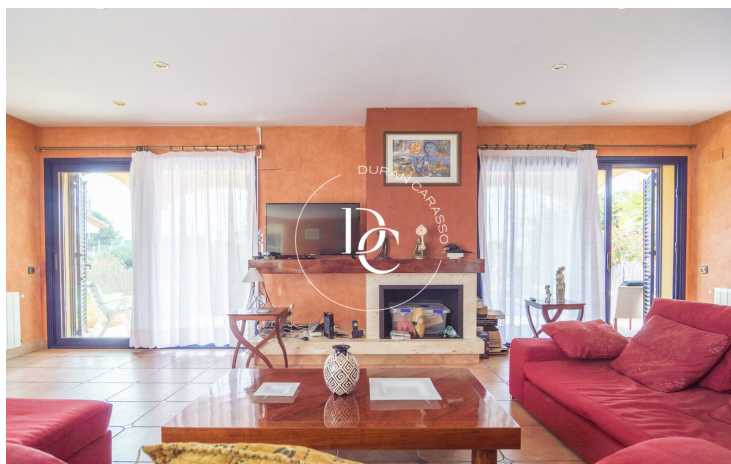

## MAISON À VENDRE À CALAFELL

Calafell Residencial / Calafell

<b>Prix</b>	<b>780.000 €</b>	✓ Piscine	✓ Chauffage
Sur. construite	471 m <sup>2</sup>	✓ Vues mer	✓ Jardin
Sur. utile	222 m <sup>2</sup>	✓ Parking	✓ Terrasse
Chambres	5	✓ Balcon	✓ Armoires
Salles de bain	5		
Terrain	600 m <sup>2</sup>		
Classement énergétique	C		
Indice de performance énergétique	77.00 kw h/m <sup>2</sup> an		
Cote d'émission	C		
Émissions	18.00 co/m <sup>2</sup> an		
Année de construction	2000		