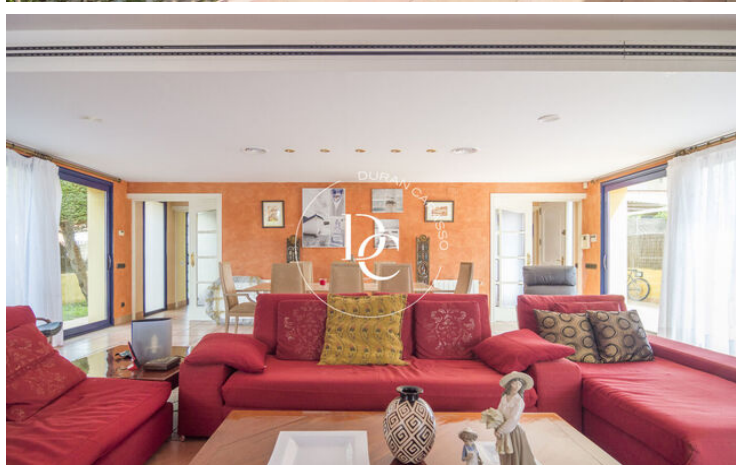

## MAISON À VENDRE À CALAFELL

Calafell Residencial / Calafell

<b>Prix</b>	<b>780.000 €</b>	✓ Piscine	✓ Chauffage
Sur. construite	471 m <sup>2</sup>	✓ Vues mer	✓ Jardin
Sur. utile	222 m <sup>2</sup>	✓ Parking	✓ Terrasse
Chambres	5	✓ Balcon	✓ Armoires
Salles de bain	5		
Terrain	600 m <sup>2</sup>		
Classement énergétique	C		
Indice de performance énergétique	77.00 kw h/m <sup>2</sup> an		
Cote d'émission	C		
Émissions	18.00 co/m <sup>2</sup> an		
Année de construction	2000		