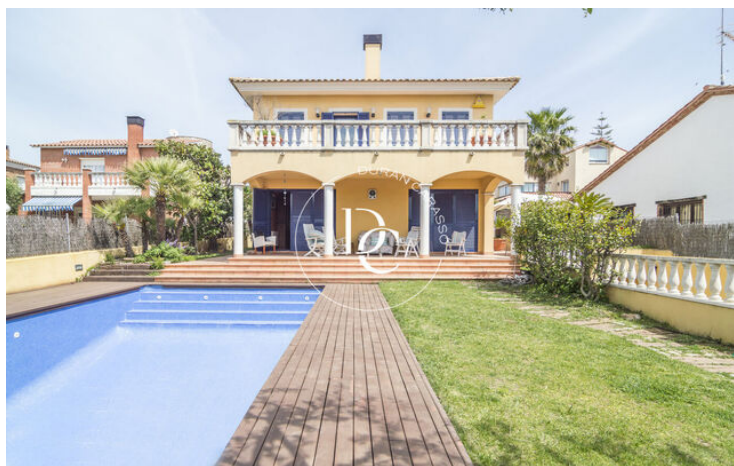

## MAISON À VENDRE À CALAFELL

Calafell Residencial / Calafell

<b>Prix</b>	<b>780.000 €</b>	✓ Piscine	✓ Chauffage
Sur. construite	471 m <sup>2</sup>	✓ Vues mer	✓ Jardin
Sur. utile	222 m <sup>2</sup>	✓ Parking	✓ Terrasse
Chambres	5	✓ Balcon	✓ Armoires
Salles de bain	5		
Terrain	600 m <sup>2</sup>		
Classement énergétique	C		
Indice de performance énergétique	77.00 kw h/m <sup>2</sup> an		
Cote d'émission	C		
Émissions	18.00 co/m <sup>2</sup> an		
Année de construction	2000		