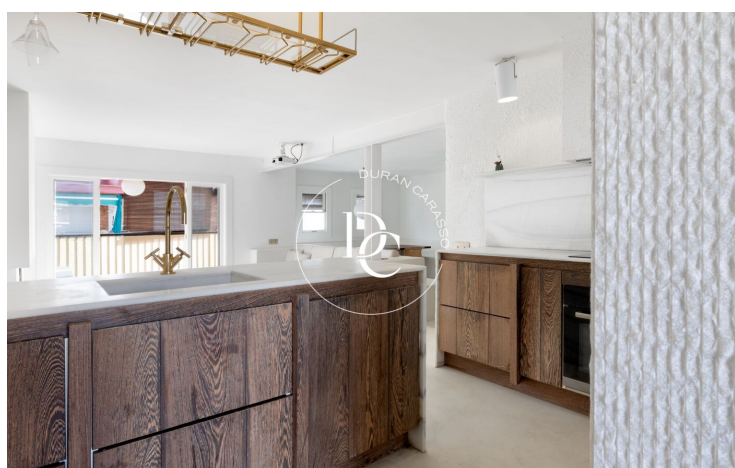

Les données de chaque bien immobilier ne font pas partie d'une offre ou d'un contrat. Les déclarations faites par Durán Carasso Grupo Inmobiliario, verbalement ou par écrit, concernant les biens immobiliers, leur état ou leur valeur, ne doivent pas être considérées comme exactes ou factuelles. Les photographies montrent uniquement des parties spécifiques des biens tels qu'ils étaient au moment de leur prise. Les dimensions, superficies et distances fournies ne sont qu'approximatives et doivent être vérifiées par le client. Les images générées par ordinateur ne sont qu'une indication de l'aspect potentiel des biens et peuvent changer à tout moment. Les informations concernant un bien immobilier sont susceptibles de changer à tout moment.

Contactez-nous si vous souhaitez plus d'informations ou pour organiser une visite.