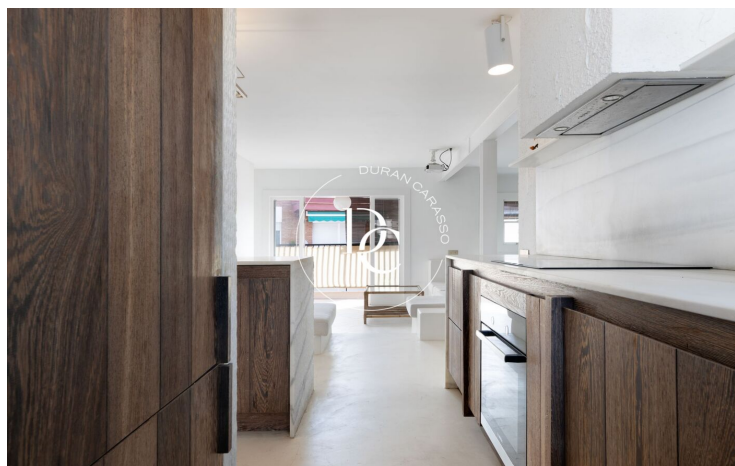

Les données de chaque bien immobilier ne font pas partie d'une offre ou d'un contrat. Les déclarations faites par Durán Carasso Grupo Inmobiliario, verbalement ou par écrit, concernant les biens immobiliers, leur état ou leur valeur, ne doivent pas être considérées comme exactes ou factuelles. Les photographies montrent uniquement des parties spécifiques des biens tels qu'ils étaient au moment de leur prise. Les dimensions, superficies et distances fournies ne sont qu'approximatives et doivent être vérifiées par le client. Les images générées par ordinateur ne sont qu'une indication de l'aspect potentiel des biens et peuvent changer à tout moment. Les informations concernant un bien immobilier sont susceptibles de changer à tout moment.

Contactez-nous si vous souhaitez plus d'informations ou pour organiser une visite.