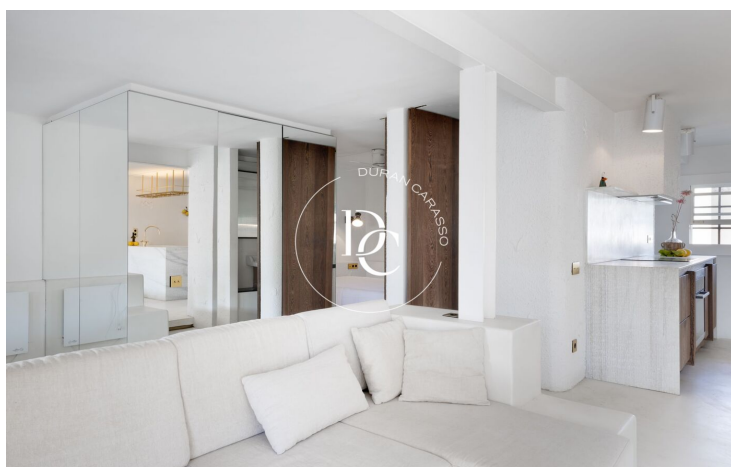

Les données de chaque bien immobilier ne font pas partie d'une offre ou d'un contrat. Les déclarations faites par Durán Carasso Grupo Inmobiliario, verbalement ou par écrit, concernant les biens immobiliers, leur état ou leur valeur, ne doivent pas être considérées comme exactes ou factuelles. Les photographies montrent uniquement des parties spécifiques des biens tels qu'ils étaient au moment de leur prise. Les dimensions, superficies et distances fournies ne sont qu'approximatives et doivent être vérifiées par le client. Les images générées par ordinateur ne sont qu'une indication de l'aspect potentiel des biens et peuvent changer à tout moment. Les informations concernant un bien immobilier sont susceptibles de changer à tout moment.

Contactez-nous si vous souhaitez plus d'informations ou pour organiser une visite.