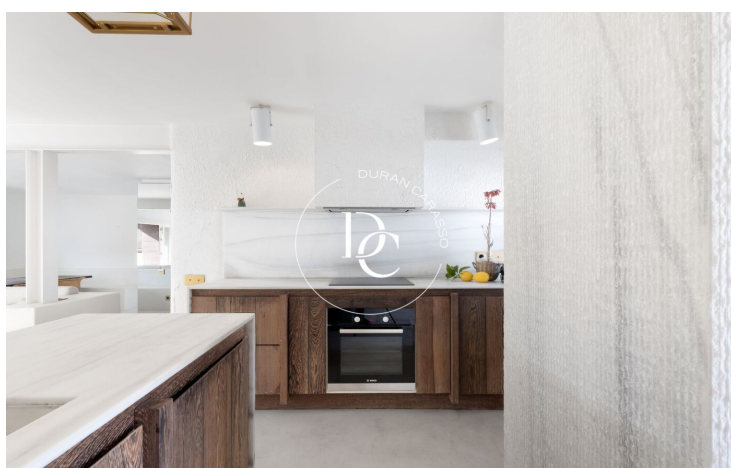

Les données de chaque bien immobilier ne font pas partie d'une offre ou d'un contrat. Les déclarations faites par Durán Carasso Grupo Inmobiliario, verbalement ou par écrit, concernant les biens immobiliers, leur état ou leur valeur, ne doivent pas être considérées comme exactes ou factuelles. Les photographies montrent uniquement des parties spécifiques des biens tels qu'ils étaient au moment de leur prise. Les dimensions, superficies et distances fournies ne sont qu'approximatives et doivent être vérifiées par le client. Les images générées par ordinateur ne sont qu'une indication de l'aspect potentiel des biens et peuvent changer à tout moment. Les informations concernant un bien immobilier sont susceptibles de changer à tout moment.

Contactez-nous si vous souhaitez plus d'informations ou pour organiser une visite.