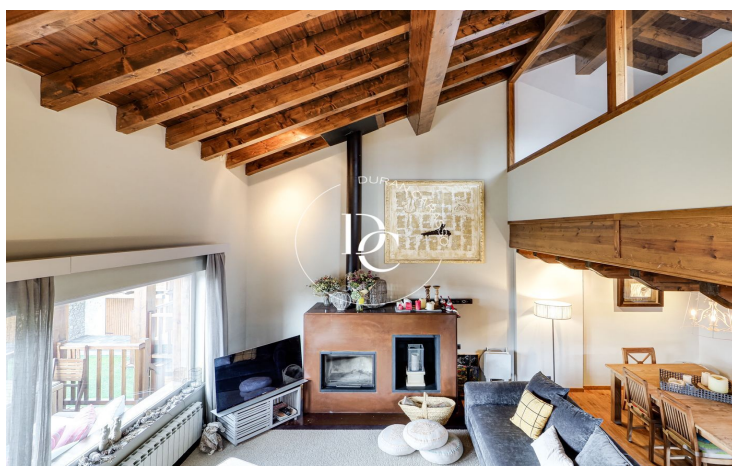

Une maison idéale pour se reposer et renouer avec la vie tranquille de la montagne.

La propriété dispose d'un rez-de-chaussée où se trouvent une suite, une chambre double et une chambre simple avec deux lits superposés et 1 salle de bain. Toutes les pièces avec des extérieurs bénéficiant de lumière naturelle et décorées avec beaucoup de goût.

Au premier étage, nous sommes accueillis par un grand salon cosy avec cheminée et décoration raffinée. Son accès direct à une charmante terrasse devient l'endroit idéal pour profiter de vues magnifiques sur la nature la plus noble et du jardin communautaire impeccable. Au même niveau, nous trouvons une cuisine indépendante vitrée qui apporte fonctionnalité et extension à la salle à manger.

Au deuxième étage, un loft vitré polyvalent comme chambre ou salon supplémentaire, avec balcon et sa propre salle de bain, confère à la maison une valeur ajoutée de confort et de spatialité.

Un grand garage pouvant accueillir un véhicule et doté d'un espace de stockage est apprécié pour stocker les affaires et le bois de chauffage typiques d'une maison de montagne.