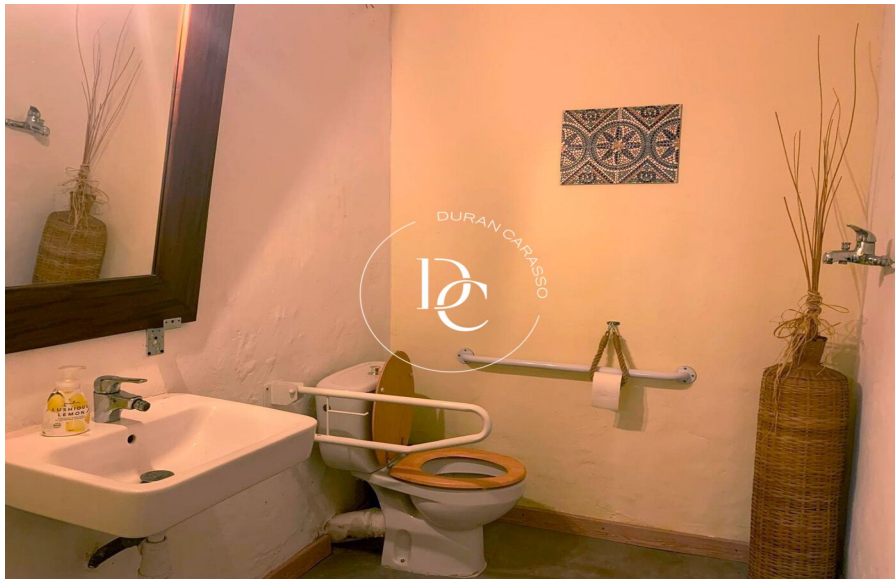

Durán Carasso

Local commercial de 160 m² à vendre à El Prat de Llobregat, El Prat de Llobregat

Ref. 5734

<https://www.durancarasso.es>

Local commercial de 160 m² à vendre à El Prat de Llobregat

Ref. 5734

Local commercial de 160 m² à vendre près de la plage, dans une zone en pleine expansion. Ce spacieux local de 160 m² est idéalement situé près de la plage, dans une zone commerciale en développement avec de nombreuses options de stationnement à proximité, le rendant parfait pour un commerce, un bureau ou un entrepôt. Situé au niveau de la rue et doté de deux entrées indépendantes avec des volets métalliques, il facilite l'accès pour les clients ainsi que le chargement et le déchargement. Sur les 160 m², environ 120 m² sont rénovés et prêts à l'emploi, tandis que les 40 m² restants sont actuellement utilisés comme espace ...

Surface	160 m ²
Salles de bain	1
Prix d'achat-vente	195.000 € + impôts
Prix cession	0 €

Local comercial de 160 m² à vendre à El Prat de Llobregat

Ref. 5734

Local comercial de 160 m² à vendre à El Prat de Llobregat