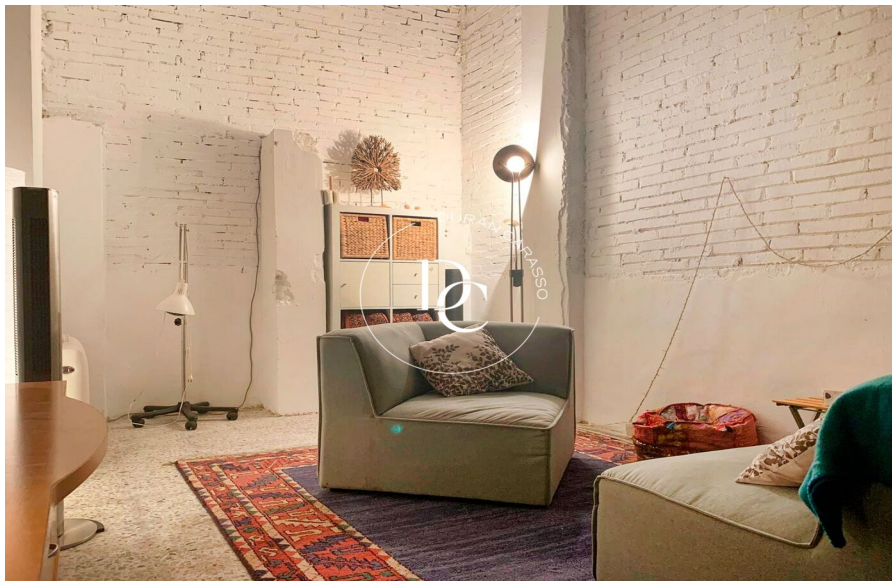

Local comercial de 160 m² à vendre à El Prat de Llobregat

Ref. 5734