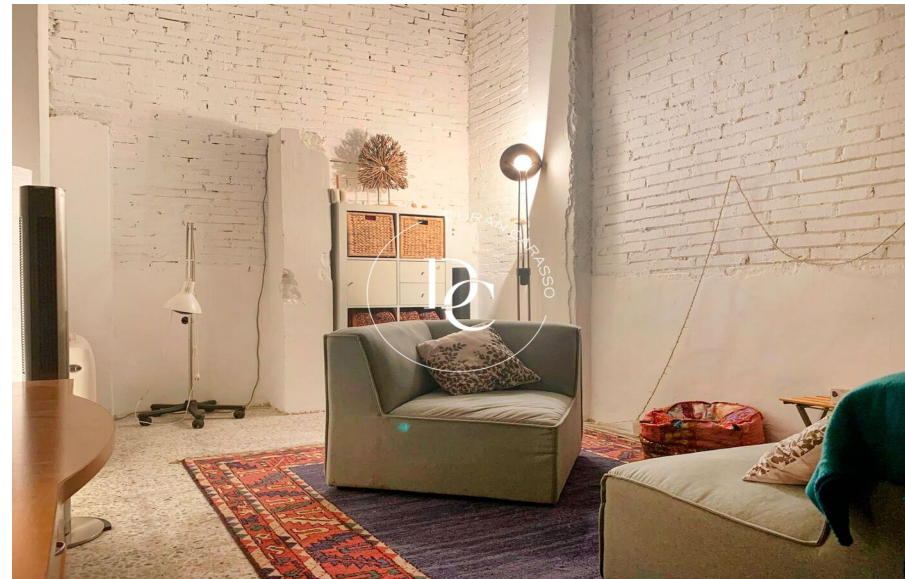

Local comercial de 160 m² à vendre à El Prat de Llobregat

Ref. 5734