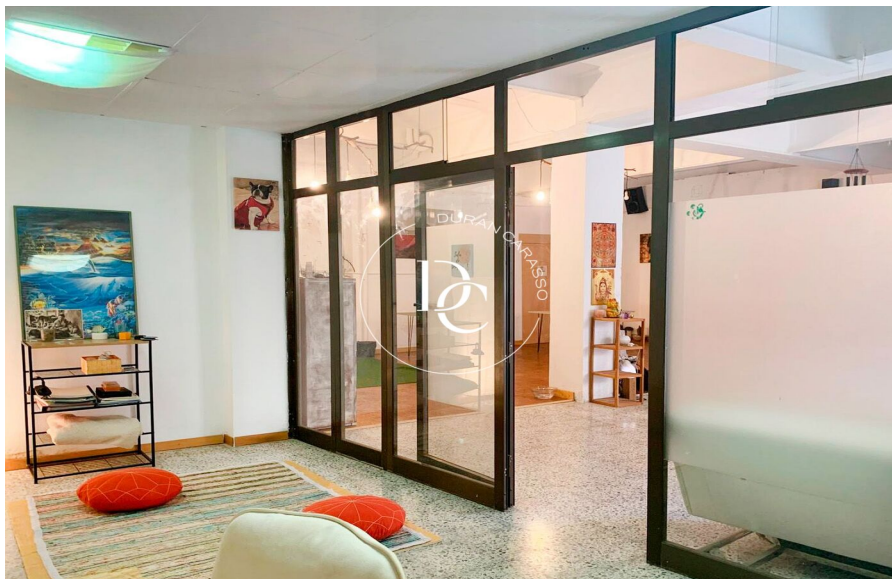

Local comercial de 160 m² à vendre à El Prat de Llobregat

Ref. 5734