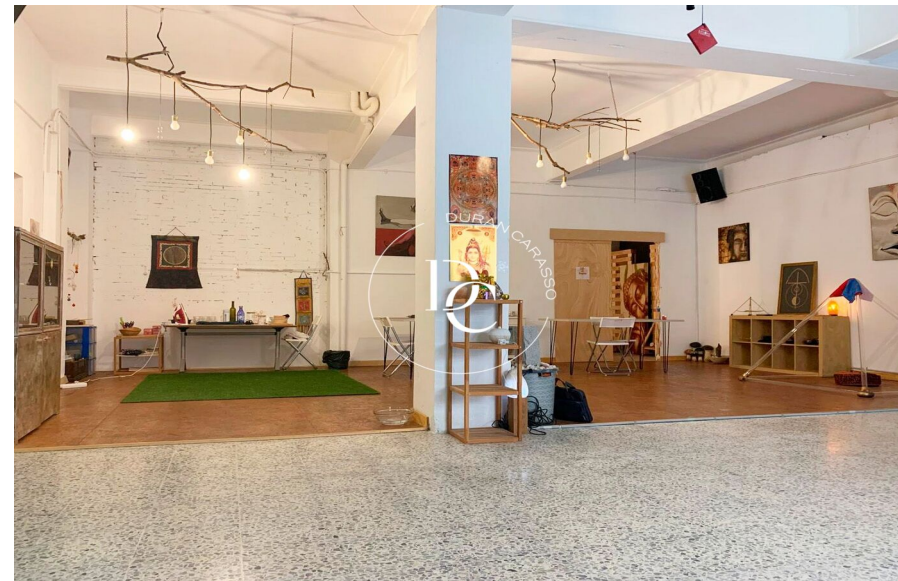

Local comercial de 160 m² à vendre à El Prat de Llobregat

Ref. 5734