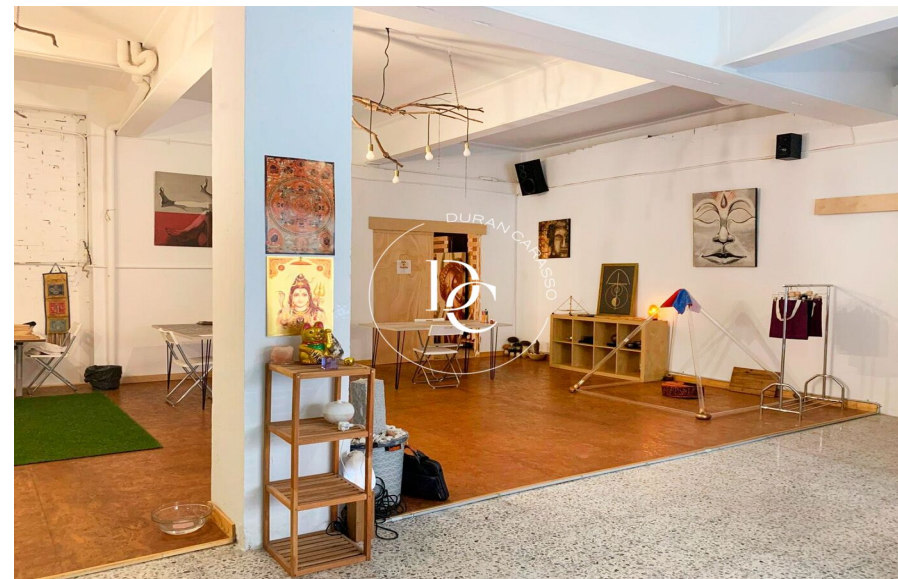

Local comercial de 160 m² à vendre à El Prat de Llobregat

Ref. 5734