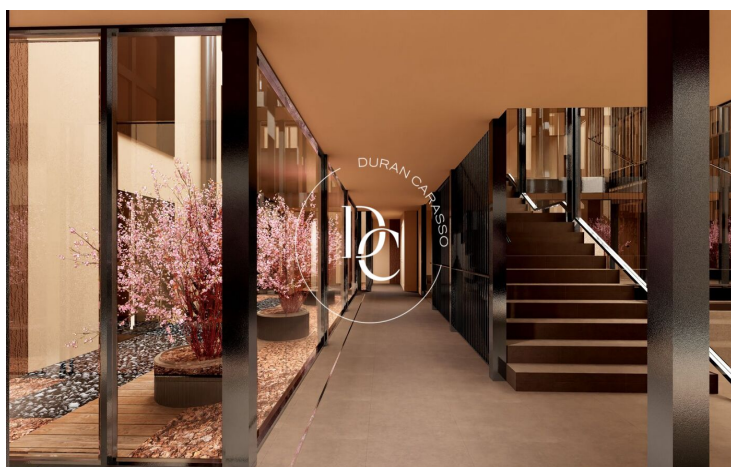

Les données de chaque bien immobilier ne font pas partie d'une offre ou d'un contrat. Les déclarations faites par Durán Carasso Grupo Inmobiliario, verbalement ou par écrit, concernant les biens immobiliers, leur état ou leur valeur, ne doivent pas être considérées comme exactes ou factuelles. Les photographies montrent uniquement des parties spécifiques des biens tels qu'ils étaient au moment de leur prise. Les dimensions, superficies et distances fournies ne sont qu'approximatives et doivent être vérifiées par le client. Les images générées par ordinateur ne sont qu'une indication de l'aspect potentiel des biens et peuvent changer à tout moment. Les informations concernant un bien immobilier sont susceptibles de changer à tout moment.

Contactez-nous si vous souhaitez plus d'informations ou pour organiser une visite.