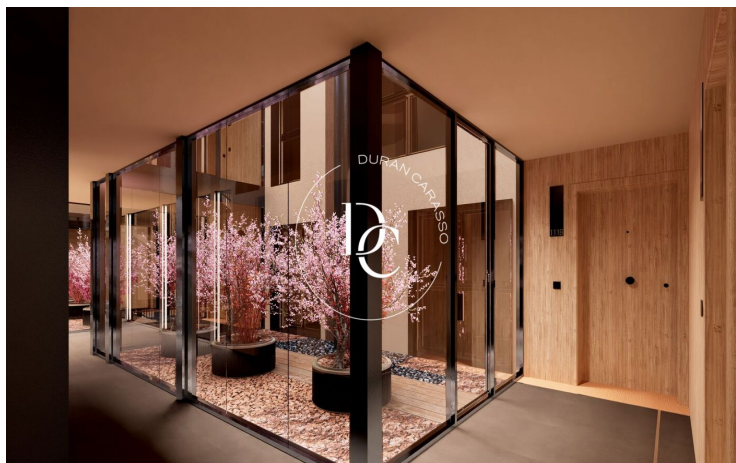

Les données de chaque bien immobilier ne font pas partie d'une offre ou d'un contrat. Les déclarations faites par Durán Carasso Grupo Inmobiliario, verbalement ou par écrit, concernant les biens immobiliers, leur état ou leur valeur, ne doivent pas être considérées comme exactes ou factuelles. Les photographies montrent uniquement des parties spécifiques des biens tels qu'ils étaient au moment de leur prise. Les dimensions, superficies et distances fournies ne sont qu'approximatives et doivent être vérifiées par le client. Les images générées par ordinateur ne sont qu'une indication de l'aspect potentiel des biens et peuvent changer à tout moment. Les informations concernant un bien immobilier sont susceptibles de changer à tout moment.

Contactez-nous si vous souhaitez plus d'informations ou pour organiser une visite.