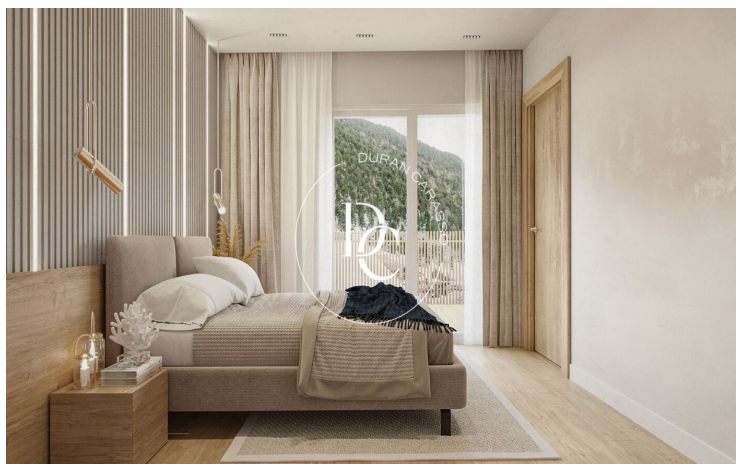

Les données de chaque bien immobilier ne font pas partie d'une offre ou d'un contrat. Les déclarations faites par Durán Carasso Grupo Inmobiliario, verbalement ou par écrit, concernant les biens immobiliers, leur état ou leur valeur, ne doivent pas être considérées comme exactes ou factuelles. Les photographies montrent uniquement des parties spécifiques des biens tels qu'ils étaient au moment de leur prise. Les dimensions, superficies et distances fournies ne sont qu'approximatives et doivent être vérifiées par le client. Les images générées par ordinateur ne sont qu'une indication de l'aspect potentiel des biens et peuvent changer à tout moment. Les informations concernant un bien immobilier sont susceptibles de changer à tout moment.

Contactez-nous si vous souhaitez plus d'informations ou pour organiser une visite.