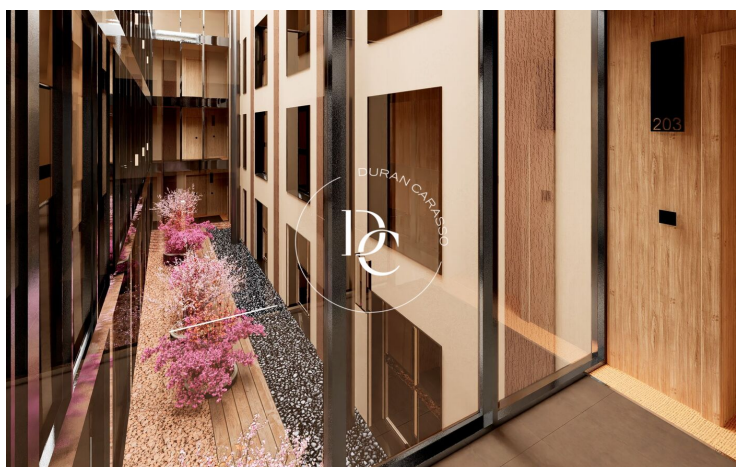

Les données de chaque bien immobilier ne font pas partie d'une offre ou d'un contrat. Les déclarations faites par Durán Carasso Grupo Inmobiliario, verbalement ou par écrit, concernant les biens immobiliers, leur état ou leur valeur, ne doivent pas être considérées comme exactes ou factuelles. Les photographies montrent uniquement des parties spécifiques des biens tels qu'ils étaient au moment de leur prise. Les dimensions, superficies et distances fournies ne sont qu'approximatives et doivent être vérifiées par le client. Les images générées par ordinateur ne sont qu'une indication de l'aspect potentiel des biens et peuvent changer à tout moment. Les informations concernant un bien immobilier sont susceptibles de changer à tout moment.

Contactez-nous si vous souhaitez plus d'informations ou pour organiser une visite.