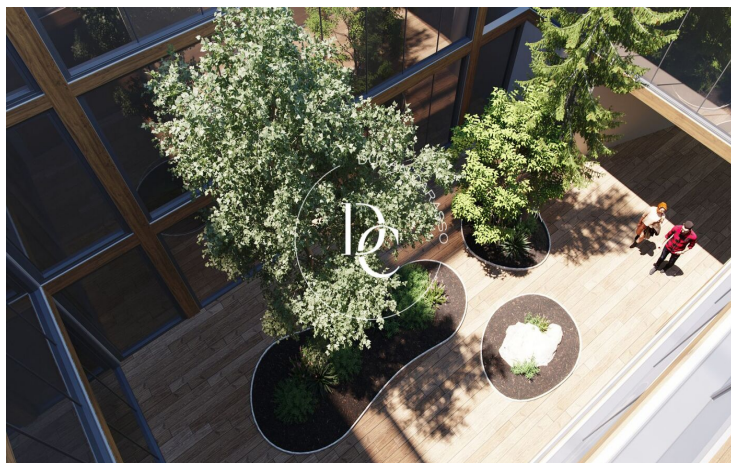

Les données de chaque bien immobilier ne font pas partie d'une offre ou d'un contrat. Les déclarations faites par Durán Carasso Grupo Inmobiliario, verbalement ou par écrit, concernant les biens immobiliers, leur état ou leur valeur, ne doivent pas être considérées comme exactes ou factuelles. Les photographies montrent uniquement des parties spécifiques des biens tels qu'ils étaient au moment de leur prise. Les dimensions, superficies et distances fournies ne sont qu'approximatives et doivent être vérifiées par le client. Les images générées par ordinateur ne sont qu'une indication de l'aspect potentiel des biens et peuvent changer à tout moment. Les informations concernant un bien immobilier sont susceptibles de changer à tout moment.

Contactez-nous si vous souhaitez plus d'informations ou pour organiser une visite.