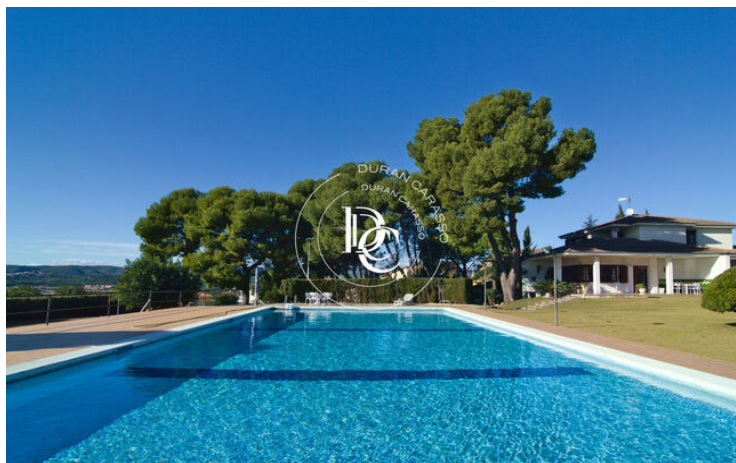

FINCA ECUESTRE EN VENTA EN EL VENDRELL

La Muntanyeta / El Vendrell

Prix	1.280.000 €	✓ Piscine	✓ Air conditionné
Sur. construite	273 m ²	✓ Chauffage	✓ Vues mer
Sur. utile	185 m ²	✓ Jardin	✓ Cheminée
Chambres	5	✓ Parking	✓ Terrasse
Salles de bain	3	✓ Balcon	✓ Armoires
Terrain	23.345 m ²		
Classement énergétique	F		
Indice de performance énergétique	306.00 kw h/m ² an		
Cote d'émission	F		
Émissions	78.00 co/m ² an		
Année de construction	1978		

La Muntanyeta / El Vendrell

.Esta propiedad abarca 23,000 metros cuadrados y está completamente vallada. Destaca por su ubicación única, situada a menos de 4 km del mar, cerca de las playas de Calafell y Sant Salvador, en Cataluña. Además, tiene acceso directo a la autopista AP-7, que conecta con Barcelona en 40 minutos. La zona cuenta con una infraestructura urbana completa, incluyendo supermercados, centros médicos y otros servicios, todos ubicados a menos de 1 km de distancia.

La finca cuenta con un caudal de agua natural a nivel freático que provee más de 20,000 litros por hora a toda la extensión del terreno, lo que la hace adecuada para actividades ecuestres.

Las instalaciones incluyen jardines cuidados con árboles como algarrobos, palmitos autóctonos y pinos, una pista de tenis, una piscina de 22 por 11 metros en buen estado, siete boxes equipados y una pista de doma americana.

El interior de la propiedad presenta amplios ventanales y una distribución diáfana, con materiales como maderas nobles y elementos rústicos que reflejan la filosofía ecuestre. Además, cuenta con una amplia bodega y zonas comunes.