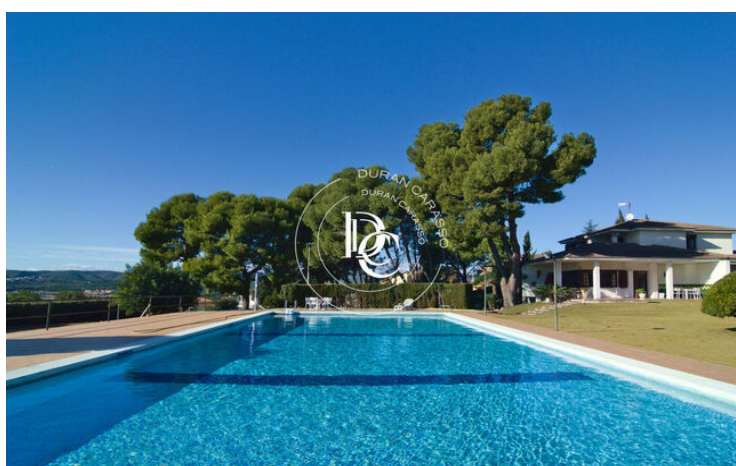

FINCA ECUESTRE EN VENTA EN EL VENDRELL

La Muntanyeta / El Vendrell

Prix	1.280.000 €	✓ Piscine	✓ Air conditionné
Sur. construite	273 m ²	✓ Chauffage	✓ Vues mer
Sur. utile	185 m ²	✓ Jardin	✓ Cheminée
Chambres	5	✓ Parking	✓ Terrasse
Salles de bain	3	✓ Balcon	✓ Armoires
Terrain	23.345 m ²		
Classement énergétique	F		
Indice de performance énergétique	306.00 kw h/m ² an		
Cote d'émission	F		
Émissions	78.00 co/m ² an		
Année de construction	1978		

La Muntanyeta / El Vendrell

.Esta propiedad abarca 23,000 metros cuadrados y está completamente vallada. Destaca por su ubicación única, situada a menos de 4 km del mar, cerca de las playas de Calafell y Sant Salvador, en Cataluña. Además, tiene acceso directo a la autopista AP-7, que conecta con Barcelona en 40 minutos. La zona cuenta con una infraestructura urbana completa, incluyendo supermercados, centros médicos y otros servicios, todos ubicados a menos de 1 km de distancia.

La finca cuenta con un caudal de agua natural a nivel freático que provee más de 20,000 litros por hora a toda la extensión del terreno, lo que la hace adecuada para actividades ecuestres.

Las instalaciones incluyen jardines cuidados con árboles como algarrobos, palmitos autóctonos y pinos, una pista de tenis, una piscina de 22 por 11 metros en buen estado, siete boxes equipados y una pista de doma americana.

El interior de la propiedad presenta amplios ventanales y una distribución diáfana, con materiales como maderas nobles y elementos rústicos que reflejan la filosofía ecuestre. Además, cuenta con una amplia bodega y zonas comunes.