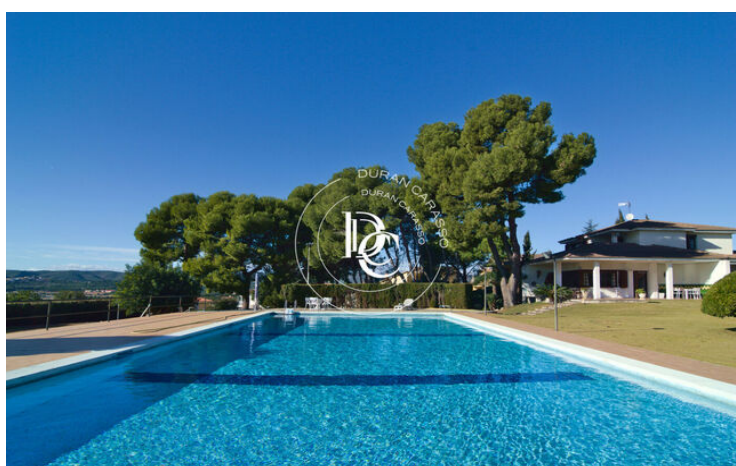

FINCA ECUESTRE EN VENTA EN EL VENDRELL

La Muntanyeta / El Vendrell

Prix	1.280.000 €	✓ Piscine	✓ Air conditionné
Surface	273 m ²	✓ Chauffage	✓ Vues mer
Chambres	5	✓ Jardin	✓ Cheminée
Salles de bain	3	✓ Parking	✓ Terrasse
Terrain	23.345 m ²	✓ Balcon	✓ Armoires
Classement énergétique	F		
Indice de performance énergétique	306.00 kw h/m ² an		
Cote d'émission	F		
Émissions	78.00 co/m ² an		
Année de construction	1978		

La Muntanyeta / El Vendrell

.Esta propiedad abarca 23,000 metros cuadrados y está completamente vallada. Destaca por su ubicación única, situada a menos de 4 km del mar, cerca de las playas de Calafell y Sant Salvador, en Cataluña. Además, tiene acceso directo a la autopista AP-7, que conecta con Barcelona en 40 minutos. La zona cuenta con una infraestructura urbana completa, incluyendo supermercados, centros médicos y otros servicios, todos ubicados a menos de 1 km de distancia.

La finca cuenta con un caudal de agua natural a nivel freático que provee más de 20,000 litros por hora a toda la extensión del terreno, lo que la hace adecuada para actividades ecuestres.

Las instalaciones incluyen jardines cuidados con árboles como algarrobos, palmitos autóctonos y pinos, una pista de tenis, una piscina de 22 por 11 metros en buen estado, siete boxes equipados y una pista de doma americana.

El interior de la propiedad presenta amplios ventanales y una distribución diáfana, con materiales como maderas nobles y elementos rústicos que reflejan la filosofía ecuestre. Además, cuenta con una amplia bodega y zonas comunes.