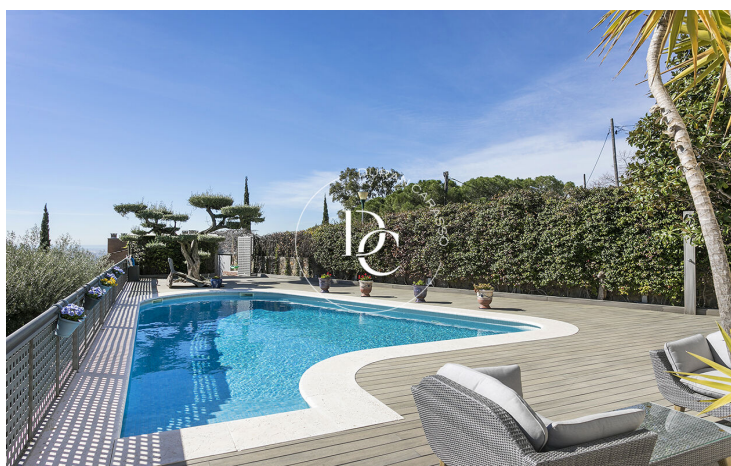

Cette propriété exceptionnelle dispose d'un terrain de 891 m<sup>2</sup>, dont 578 m<sup>2</sup> sont construits, et sont répartis sur quatre étages spacieux, tous communiqués par ascenseur et escalier, profitant dans toute la maison d'une lumière incroyable et de vues impressionnantes sur la ville grâce à ses magnifiques fenêtres avec sortie sur le jardin privé avec piscine.

La propriété dispose de 5 chambres doubles, 6 salles de bain, un sauna, un espace home cinéma, un parking privé et tous les confort pour faire de cette maison une véritable opportunité de vivre en touchant le ciel !!!  
Ne manquez pas l'occasion de visiter cette incroyable propriété, vous en tomberez amoureux!.