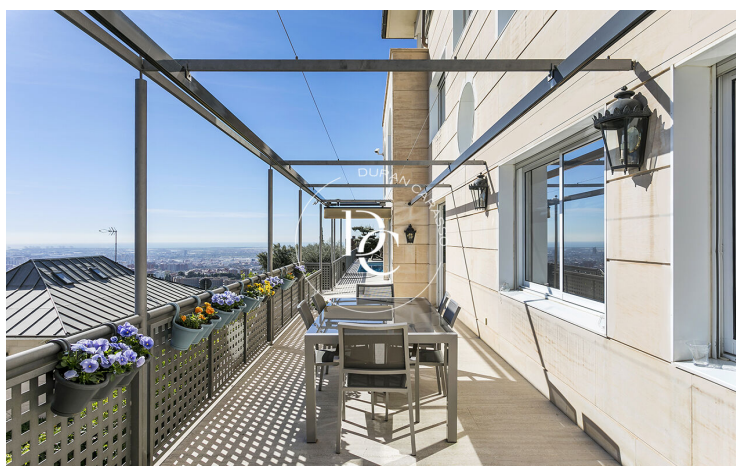

Cette propriété exceptionnelle dispose d'un terrain de 891 m<sup>2</sup>, dont 578 m<sup>2</sup> sont construits, et sont répartis sur quatre étages spacieux, tous communiqués par ascenseur et escalier, profitant dans toute la maison d'une lumière incroyable et de vues impressionnantes sur la ville grâce à ses magnifiques fenêtres avec sortie sur le jardin privé avec piscine.

La propriété dispose de 5 chambres doubles, 6 salles de bain, un sauna, un espace home cinéma, un parking privé et tous les confort pour faire de cette maison une véritable opportunité de vivre en touchant le ciel !!!  
Ne manquez pas l'occasion de visiter cette incroyable propriété, vous en tomberez amoureux!.