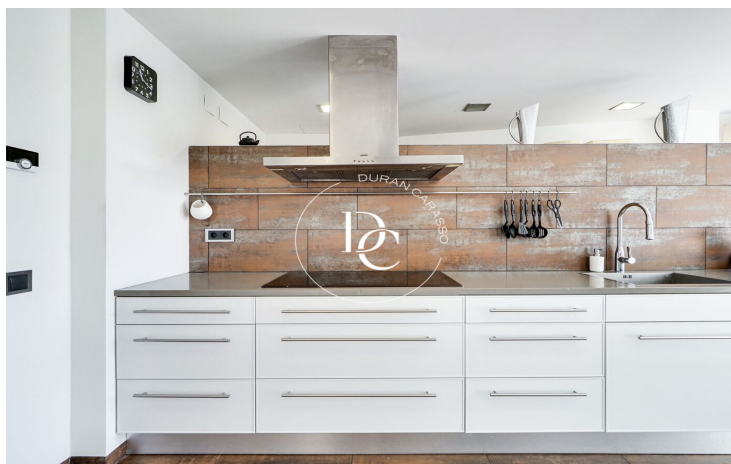

## MAISON À VENDRE AVEC VUE À TORREDEMBARRA

Castell de Montornés / La Pobla de Montornès

<b>Prix</b>	<b>680.000 €</b>	✓ Piscine	✓ Air conditionné
Sur. construite	346 m <sup>2</sup>	✓ Chauffage	✓ Vues
Sur. utile	277 m <sup>2</sup>	✓ Jardin	✓ Parking
Chambres	4	✓ Terrasse	✓ Balcon
Salles de bain	3	✓ Armoires	
Terrain	493 m <sup>2</sup>		
Classement énergétique	E		
Indice de performance énergétique	182.00 kw h/m <sup>2</sup> an		
Cote d'émission	E		
Émissions	37.00 co/m <sup>2</sup> an		
Année de construction	2007		