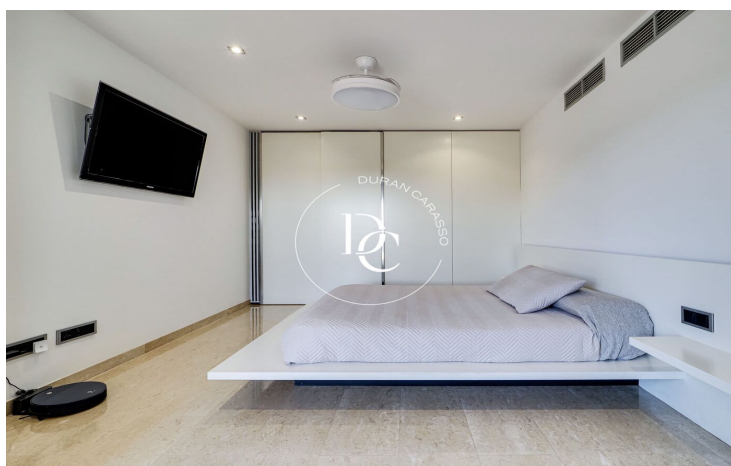

## MAISON À VENDRE AVEC VUE À TORREDEMBARRA

Castell de Montornés / La Pobla de Montornès

<b>Prix</b>	<b>680.000 €</b>	✓ Piscine	✓ Air conditionné
Sur. construite	346 m <sup>2</sup>	✓ Chauffage	✓ Vues
Sur. utile	277 m <sup>2</sup>	✓ Jardin	✓ Parking
Chambres	4	✓ Terrasse	✓ Balcon
Salles de bain	3	✓ Armoires	
Terrain	493 m <sup>2</sup>		
Classement énergétique	E		
Indice de performance énergétique	182.00 kw h/m <sup>2</sup> an		
Cote d'émission	E		
Émissions	37.00 co/m <sup>2</sup> an		
Année de construction	2007		