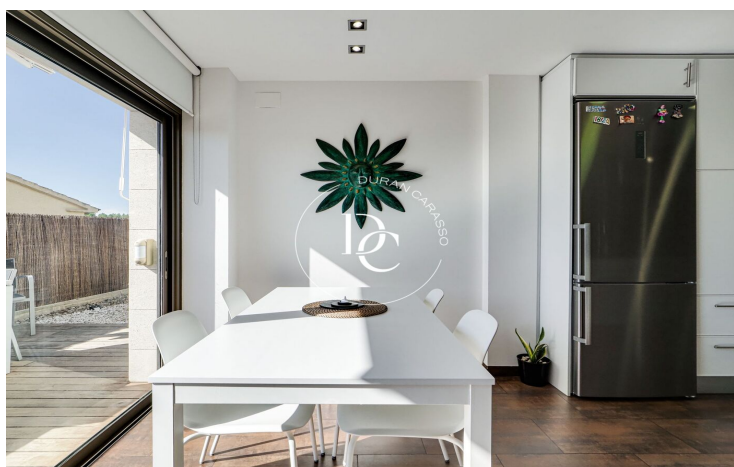

## MAISON À VENDRE AVEC VUE À TORREDEMBARRA

Castell de Montornés / La Pobla de Montornès

<b>Prix</b>	<b>680.000 €</b>	✓ Piscine	✓ Air conditionné
Sur. construite	346 m <sup>2</sup>	✓ Chauffage	✓ Vues
Sur. utile	277 m <sup>2</sup>	✓ Jardin	✓ Parking
Chambres	4	✓ Terrasse	✓ Balcon
Salles de bain	3	✓ Armoires	
Terrain	493 m <sup>2</sup>		
Classement énergétique	E		
Indice de performance énergétique	182.00 kw h/m <sup>2</sup> an		
Cote d'émission	E		
Émissions	37.00 co/m <sup>2</sup> an		
Année de construction	2007		