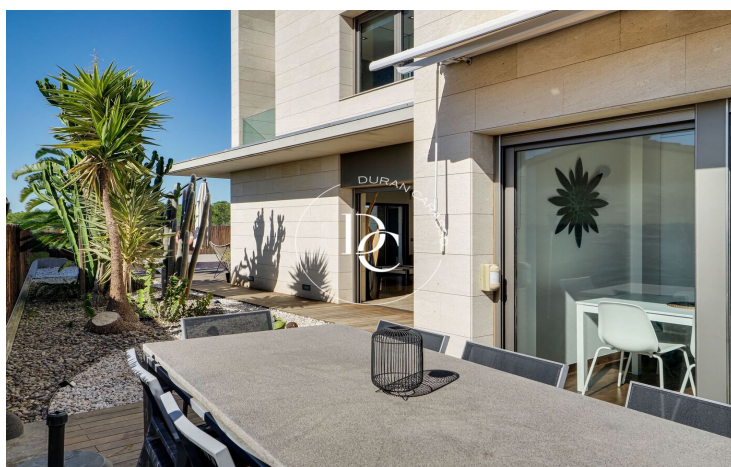

## MAISON À VENDRE AVEC VUE À TORREDEMBARRA

Castell de Montornés / La Pobla de Montornès

<b>Prix</b>	<b>680.000 €</b>	✓ Piscine	✓ Air conditionné
Sur. construite	346 m <sup>2</sup>	✓ Chauffage	✓ Vues
Sur. utile	277 m <sup>2</sup>	✓ Jardin	✓ Parking
Chambres	4	✓ Terrasse	✓ Balcon
Salles de bain	3	✓ Armoires	
Terrain	493 m <sup>2</sup>		
Classement énergétique	E		
Indice de performance énergétique	182.00 kw h/m <sup>2</sup> an		
Cote d'émission	E		
Émissions	37.00 co/m <sup>2</sup> an		
Année de construction	2007		