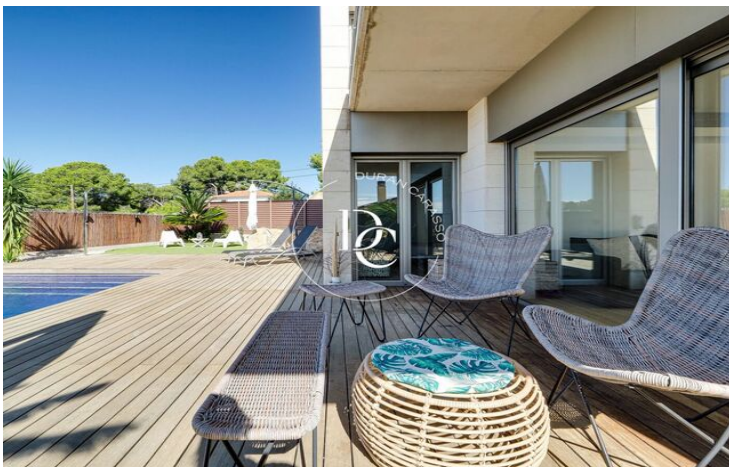

## MAISON À VENDRE AVEC VUE À TORREDEMBARRA

Castell de Montornés / La Pobla de Montornès

<b>Prix</b>	<b>680.000 €</b>	✓ Piscine	✓ Air conditionné
Sur. construite	346 m <sup>2</sup>	✓ Chauffage	✓ Vues
Sur. utile	277 m <sup>2</sup>	✓ Jardin	✓ Parking
Chambres	4	✓ Terrasse	✓ Balcon
Salles de bain	3	✓ Armoires	
Terrain	493 m <sup>2</sup>		
Classement énergétique	E		
Indice de performance énergétique	182.00 kw h/m <sup>2</sup> an		
Cote d'émission	E		
Émissions	37.00 co/m <sup>2</sup> an		
Année de construction	2007		