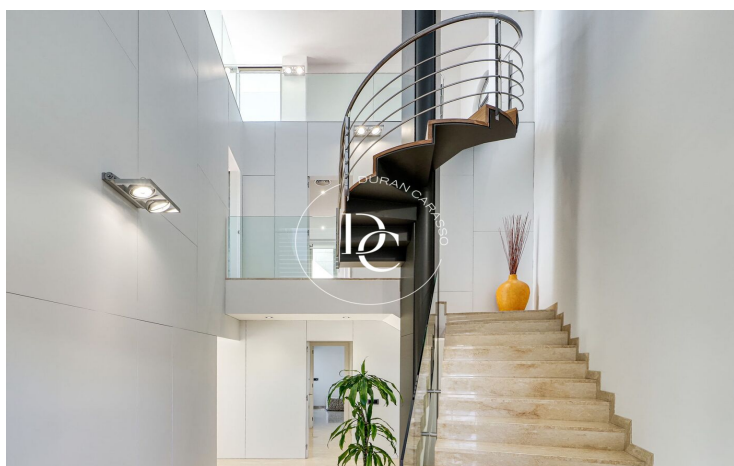

## MAISON À VENDRE AVEC VUE À TORREDEMBARRA

Castell de Montornés / La Pobla de Montornès

<b>Prix</b>	<b>680.000 €</b>	✓ Piscine	✓ Air conditionné
Sur. construite	346 m <sup>2</sup>	✓ Chauffage	✓ Vues
Sur. utile	277 m <sup>2</sup>	✓ Jardin	✓ Parking
Chambres	4	✓ Terrasse	✓ Balcon
Salles de bain	3	✓ Armoires	
Terrain	493 m <sup>2</sup>		
Classement énergétique	E		
Indice de performance énergétique	182.00 kw h/m <sup>2</sup> an		
Cote d'émission	E		
Émissions	37.00 co/m <sup>2</sup> an		
Année de construction	2007		