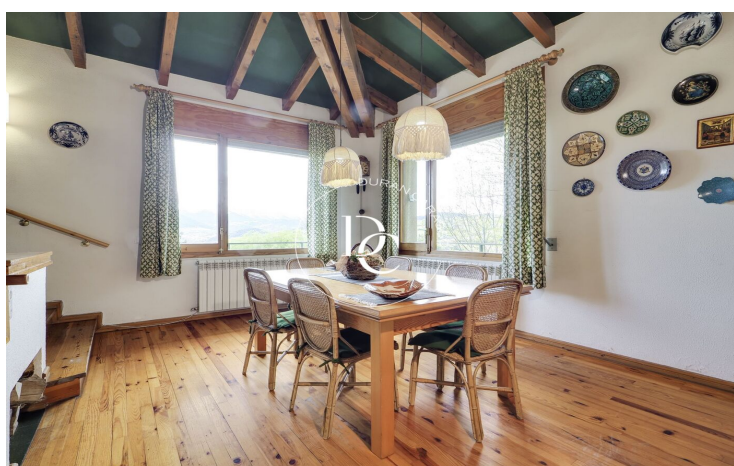

Les données de chaque bien immobilier ne font pas partie d'une offre ou d'un contrat. Les déclarations faites par Durán Carasso Grupo Inmobiliario, verbalement ou par écrit, concernant les biens immobiliers, leur état ou leur valeur, ne doivent pas être considérées comme exactes ou factuelles. Les photographies montrent uniquement des parties spécifiques des biens tels qu'ils étaient au moment de leur prise. Les dimensions, superficies et distances fournies ne sont qu'approximatives et doivent être vérifiées par le client. Les images générées par ordinateur ne sont qu'une indication de l'aspect potentiel des biens et peuvent changer à tout moment. Les informations concernant un bien immobilier sont susceptibles de changer à tout moment.

Contactez-nous si vous souhaitez plus d'informations ou pour organiser une visite.