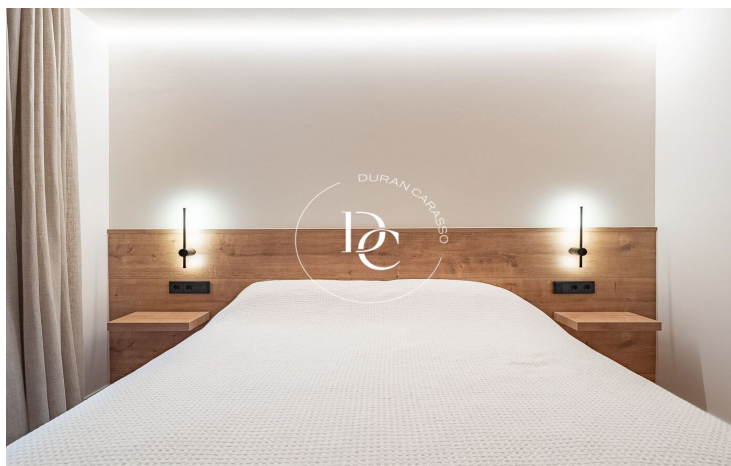

Les données de chaque bien immobilier ne font pas partie d'une offre ou d'un contrat. Les déclarations faites par Durán Carasso Grupo Inmobiliario, verbalement ou par écrit, concernant les biens immobiliers, leur état ou leur valeur, ne doivent pas être considérées comme exactes ou factuelles. Les photographies montrent uniquement des parties spécifiques des biens tels qu'ils étaient au moment de leur prise. Les dimensions, superficies et distances fournies ne sont qu'approximatives et doivent être vérifiées par le client. Les images générées par ordinateur ne sont qu'une indication de l'aspect potentiel des biens et peuvent changer à tout moment. Les informations concernant un bien immobilier sont susceptibles de changer à tout moment.

Contactez-nous si vous souhaitez plus d'informations ou pour organiser une visite.