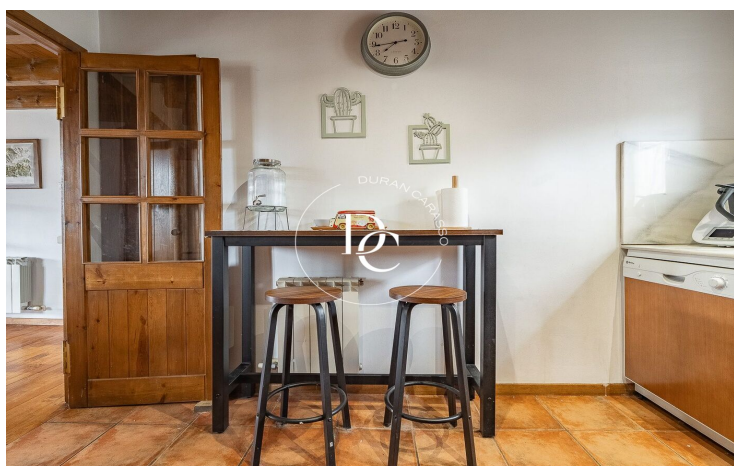

Les données de chaque bien immobilier ne font pas partie d'une offre ou d'un contrat. Les déclarations faites par Durán Carasso Grupo Inmobiliario, verbalement ou par écrit, concernant les biens immobiliers, leur état ou leur valeur, ne doivent pas être considérées comme exactes ou factuelles. Les photographies montrent uniquement des parties spécifiques des biens tels qu'ils étaient au moment de leur prise. Les dimensions, superficies et distances fournies ne sont qu'approximatives et doivent être vérifiées par le client. Les images générées par ordinateur ne sont qu'une indication de l'aspect potentiel des biens et peuvent changer à tout moment. Les informations concernant un bien immobilier sont susceptibles de changer à tout moment.

Contactez-nous si vous souhaitez plus d'informations ou pour organiser une visite.