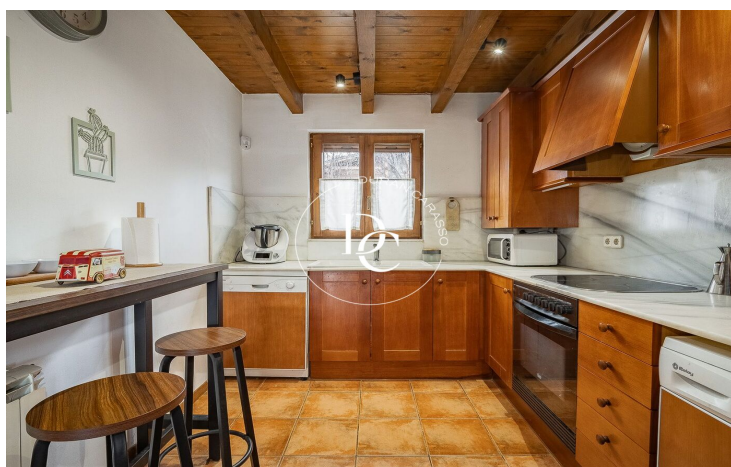

Les données de chaque bien immobilier ne font pas partie d'une offre ou d'un contrat. Les déclarations faites par Durán Carasso Grupo Inmobiliario, verbalement ou par écrit, concernant les biens immobiliers, leur état ou leur valeur, ne doivent pas être considérées comme exactes ou factuelles. Les photographies montrent uniquement des parties spécifiques des biens tels qu'ils étaient au moment de leur prise. Les dimensions, superficies et distances fournies ne sont qu'approximatives et doivent être vérifiées par le client. Les images générées par ordinateur ne sont qu'une indication de l'aspect potentiel des biens et peuvent changer à tout moment. Les informations concernant un bien immobilier sont susceptibles de changer à tout moment.

Contactez-nous si vous souhaitez plus d'informations ou pour organiser une visite.