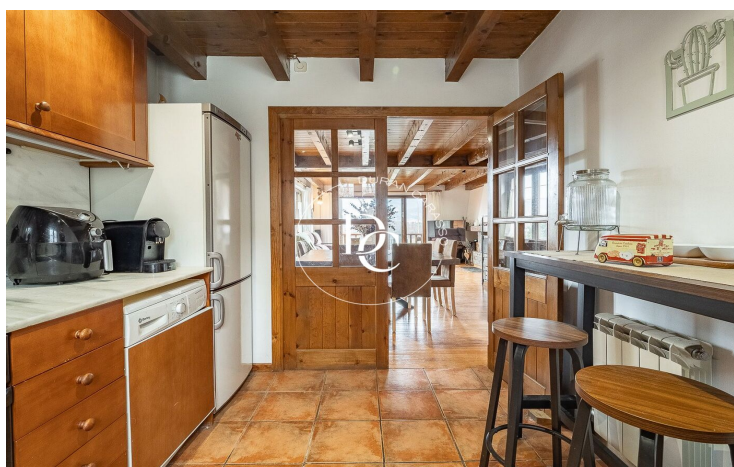

Les données de chaque bien immobilier ne font pas partie d'une offre ou d'un contrat. Les déclarations faites par Durán Carasso Grupo Inmobiliario, verbalement ou par écrit, concernant les biens immobiliers, leur état ou leur valeur, ne doivent pas être considérées comme exactes ou factuelles. Les photographies montrent uniquement des parties spécifiques des biens tels qu'ils étaient au moment de leur prise. Les dimensions, superficies et distances fournies ne sont qu'approximatives et doivent être vérifiées par le client. Les images générées par ordinateur ne sont qu'une indication de l'aspect potentiel des biens et peuvent changer à tout moment. Les informations concernant un bien immobilier sont susceptibles de changer à tout moment.

Contactez-nous si vous souhaitez plus d'informations ou pour organiser une visite.