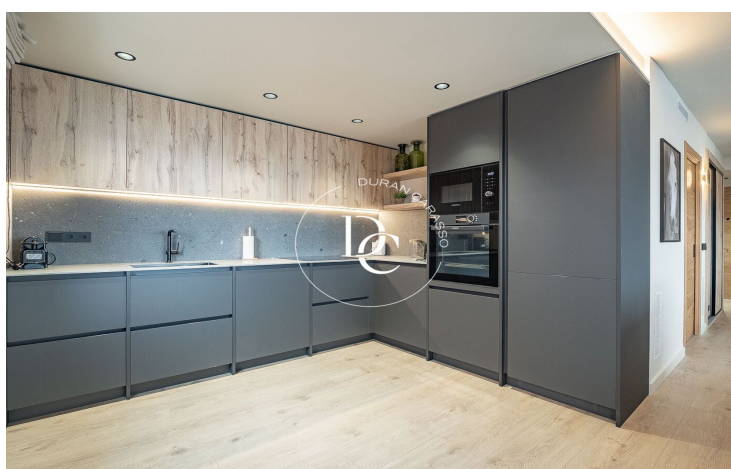

## APPARTEMENT DE LUXE DE 123 M2 AVEC VUES À LOUER À PUIGCERDÀ

Puigcerdà / La Cerdanya

<b>Prix</b>	<b>3.100 € / mois</b>	✓ Chauffage	✓ Vues montagne
Sur. construite	123 m <sup>2</sup>	✓ Cave	✓ Ascenseur
Chambres	3	✓ Meublé	✓ Cheminée
Salles de bain	2	✓ Parking	✓ Armoires
Classement énergétique	A	✓ Dehors	
Cote d'émission	En suspens		
Année de construction	2024		
Sol	3		