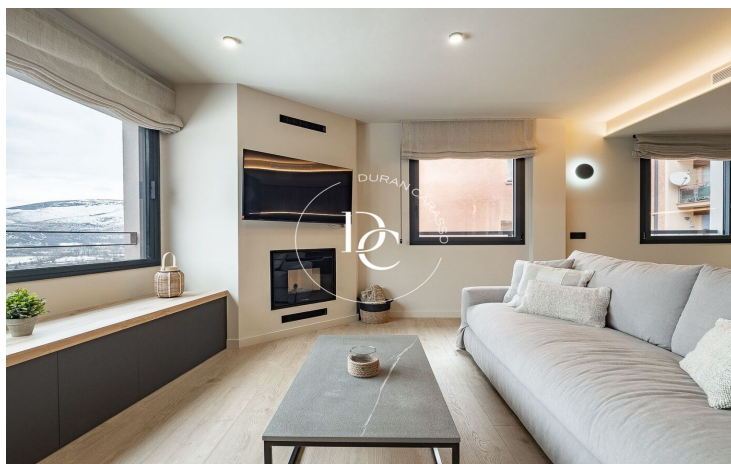

## APPARTEMENT DE LUXE DE 123 M2 AVEC VUES À LOUER À PUIGCERDÀ

Puigcerdà / La Cerdanya

<b>Prix</b>	<b>3.100 € / mois</b>	✓ Chauffage	✓ Vues montagne
Sur. construite	123 m <sup>2</sup>	✓ Cave	✓ Ascenseur
Chambres	3	✓ Meublé	✓ Cheminée
Salles de bain	2	✓ Parking	✓ Armoires
Classement énergétique	A	✓ Dehors	
Cote d'émission	En suspens		
Année de construction	2024		
Sol	3		