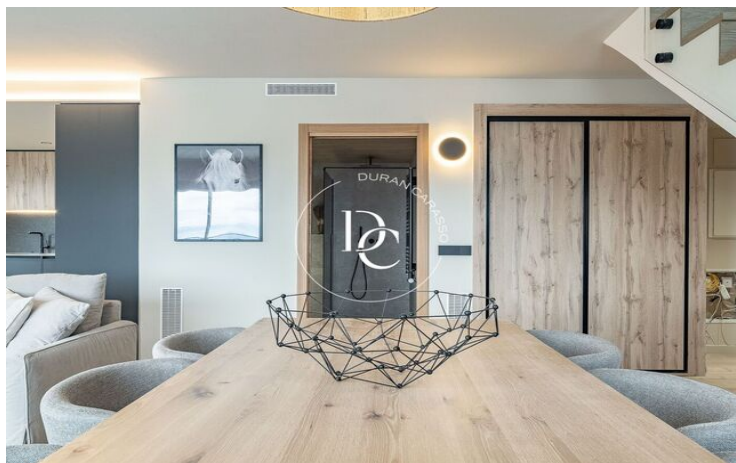

## APPARTEMENT DE LUXE DE 123 M2 AVEC VUES À LOUER À PUIGCERDÀ

Puigcerdà / La Cerdanya

<b>Prix</b>	<b>3.500 € / mois</b>	✓ Chauffage	✓ Vues montagne
Sur. construite	123 m <sup>2</sup>	✓ Cave	✓ Ascenseur
Chambres	3	✓ Furnished	✓ Cheminée
Salles de bain	2	✓ Parking	✓ Armoires
Classement énergétique	A	✓ Dehors	
Cote d'émission	En suspens		
Année de construction	2024		
Sol	3		