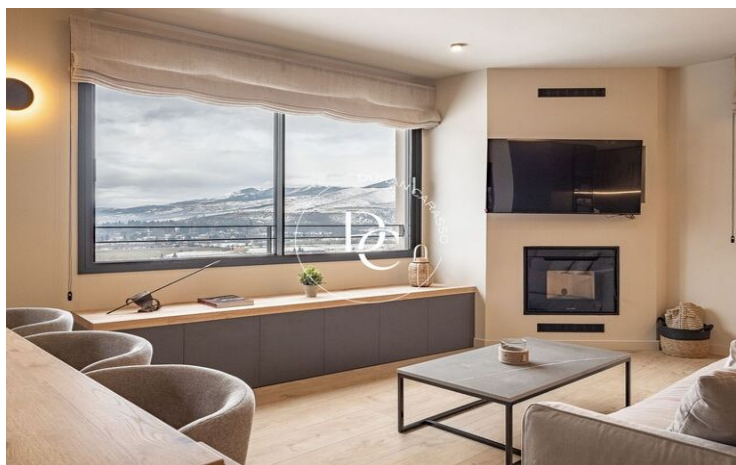

## APPARTEMENT DE LUXE DE 123 M2 AVEC VUES À LOUER À PUIGCERDÀ

Puigcerdà / La Cerdanya

<b>Prix</b>	<b>3.500 € / mois</b>	✓ Chauffage	✓ Vues montagne
Sur. construite	123 m <sup>2</sup>	✓ Cave	✓ Ascenseur
Chambres	3	✓ Furnished	✓ Cheminée
Salles de bain	2	✓ Parking	✓ Armoires
Classement énergétique	A	✓ Dehors	
Cote d'émission	En suspens		
Année de construction	2024		
Sol	3		