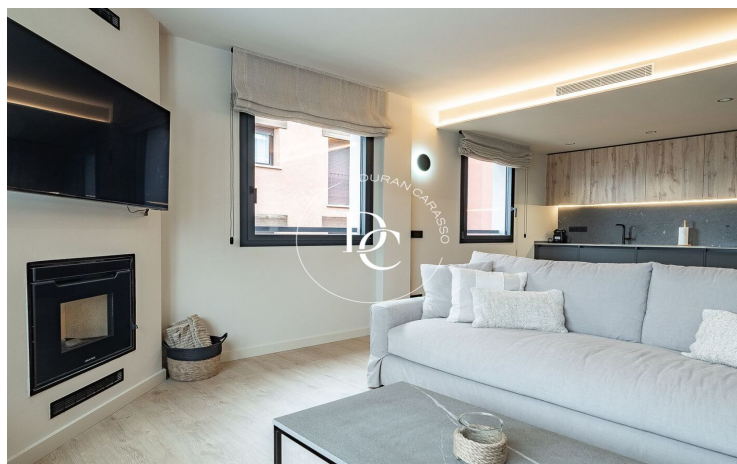

## APPARTEMENT DE LUXE DE 123 M2 AVEC VUES À LOUER À PUIGCERDÀ

Puigcerdà / La Cerdanya

<b>Prix</b>	<b>3.100 € / mois</b>	✓ Chauffage	✓ Vues montagne
Sur. construite	123 m <sup>2</sup>	✓ Cave	✓ Ascenseur
Chambres	3	✓ Meublé	✓ Cheminée
Salles de bain	2	✓ Parking	✓ Armoires
Classement énergétique	A	✓ Dehors	
Cote d'émission	En suspens		
Année de construction	2024		
Sol	3		