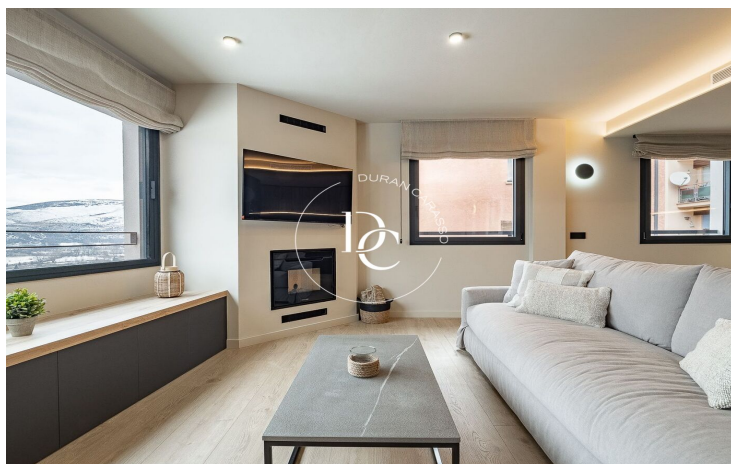

## APPARTEMENT DE LUXE DE 123 M2 AVEC VUES À LOUER À PUIGCERDÀ

Puigcerdà / La Cerdanya

<b>Prix</b>	<b>3.500 € / mois</b>	✓ Chauffage	✓ Vues montagne
Sur. construite	123 m <sup>2</sup>	✓ Cave	✓ Ascenseur
Chambres	3	✓ Furnished	✓ Cheminée
Salles de bain	2	✓ Parking	✓ Armoires
Classement énergétique	A	✓ Dehors	
Cote d'émission	En suspens		
Année de construction	2024		
Sol	3		