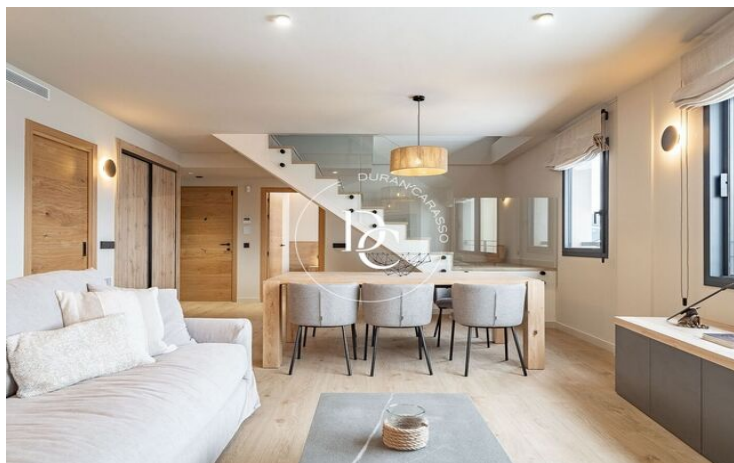

## APPARTEMENT DE LUXE DE 123 M2 AVEC VUES À LOUER À PUIGCERDÀ

Puigcerdà / La Cerdanya

<b>Prix</b>	<b>3.500 € / mois</b>	✓ Chauffage	✓ Vues montagne
Sur. construite	123 m <sup>2</sup>	✓ Cave	✓ Ascenseur
Chambres	3	✓ Furnished	✓ Cheminée
Salles de bain	2	✓ Parking	✓ Armoires
Classement énergétique	A	✓ Dehors	
Cote d'émission	En suspens		
Année de construction	2024		
Sol	3		