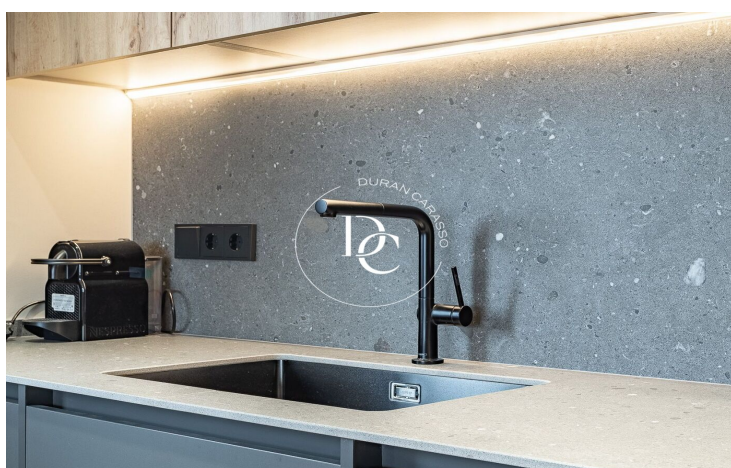

## APPARTEMENT DE LUXE DE 123 M2 AVEC VUES À LOUER À PUIGCERDÀ

Puigcerdà / La Cerdanya

<b>Prix</b>	<b>3.100 € / mois</b>	✓ Chauffage	✓ Vues montagne
Sur. construite	123 m <sup>2</sup>	✓ Cave	✓ Ascenseur
Chambres	3	✓ Meublé	✓ Cheminée
Salles de bain	2	✓ Parking	✓ Armoires
Classement énergétique	A	✓ Dehors	
Cote d'émission	En suspens		
Année de construction	2024		
Sol	3		