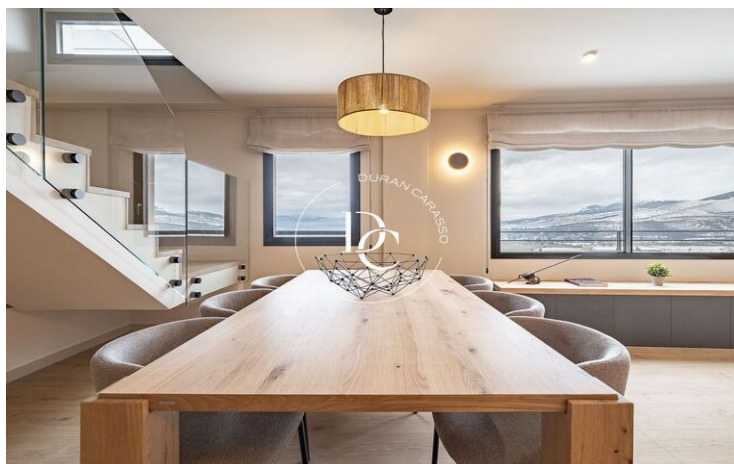

## APPARTEMENT DE LUXE DE 123 M2 AVEC VUES À LOUER À PUIGCERDÀ

Puigcerdà / La Cerdanya

<b>Prix</b>	<b>3.500 € / mois</b>	✓ Chauffage	✓ Vues montagne
Sur. construite	123 m <sup>2</sup>	✓ Cave	✓ Ascenseur
Chambres	3	✓ Furnished	✓ Cheminée
Salles de bain	2	✓ Parking	✓ Armoires
Classement énergétique	A	✓ Dehors	
Cote d'émission	En suspens		
Année de construction	2024		
Sol	3		