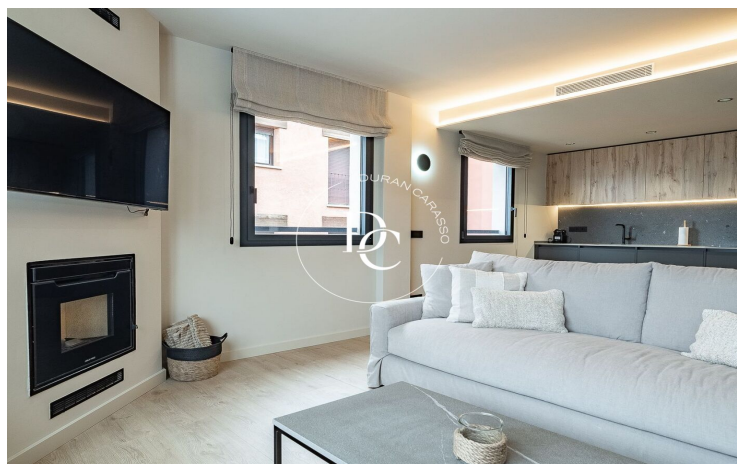

## APPARTEMENT DE LUXE DE 123 M2 AVEC VUES À LOUER À PUIGCERDÀ

Puigcerdà / La Cerdanya

<b>Prix</b>	<b>3.500 € / mois</b>	✓ Chauffage	✓ Vues montagne
Sur. construite	123 m <sup>2</sup>	✓ Cave	✓ Ascenseur
Chambres	3	✓ Furnished	✓ Cheminée
Salles de bain	2	✓ Parking	✓ Armoires
Classement énergétique	A	✓ Dehors	
Cote d'émission	En suspens		
Année de construction	2024		
Sol	3		