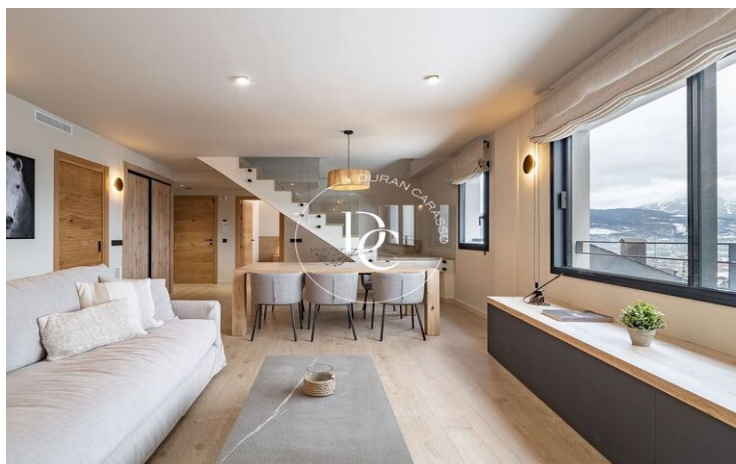

## APPARTEMENT DE LUXE DE 123 M2 AVEC VUES À LOUER À PUIGCERDÀ

Puigcerdà / La Cerdanya

<b>Prix</b>	<b>3.500 € / mois</b>	✓ Chauffage	✓ Vues montagne
Sur. construite	123 m <sup>2</sup>	✓ Cave	✓ Ascenseur
Chambres	3	✓ Furnished	✓ Cheminée
Salles de bain	2	✓ Parking	✓ Armoires
Classement énergétique	A	✓ Dehors	
Cote d'émission	En suspens		
Année de construction	2024		
Sol	3		