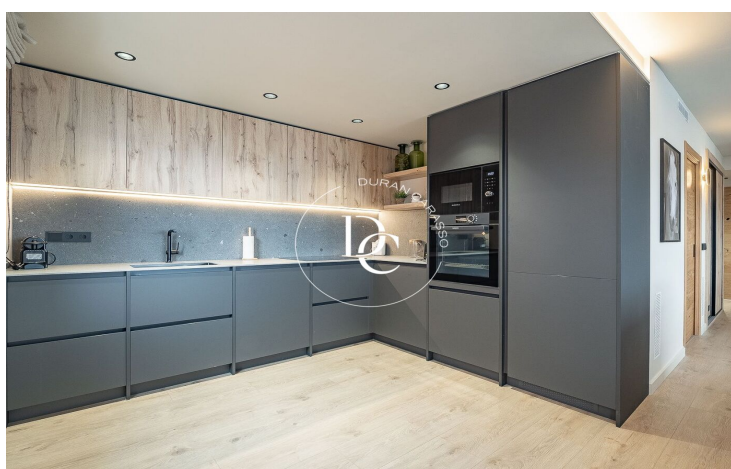

## APPARTEMENT DE LUXE DE 123 M2 AVEC VUES À LOUER À PUIGCERDÀ

Puigcerdà / La Cerdanya

<b>Prix</b>	<b>3.500 € / mois</b>	✓ Chauffage	✓ Vues montagne
Sur. construite	123 m <sup>2</sup>	✓ Cave	✓ Ascenseur
Chambres	3	✓ Furnished	✓ Cheminée
Salles de bain	2	✓ Parking	✓ Armoires
Classement énergétique	A	✓ Dehors	
Cote d'émission	En suspens		
Année de construction	2024		
Sol	3		