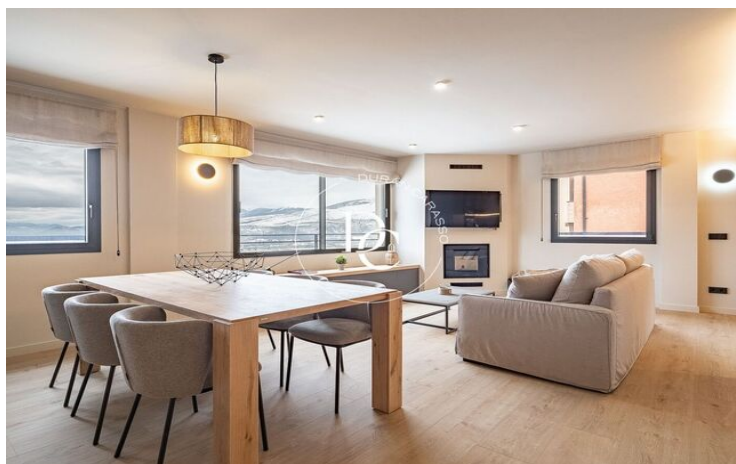

## APPARTEMENT DE LUXE DE 123 M2 AVEC VUES À LOUER À PUIGCERDÀ

Puigcerdà / La Cerdanya

<b>Prix</b>	<b>3.500 € / mois</b>	✓ Chauffage	✓ Vues montagne
Sur. construite	123 m <sup>2</sup>	✓ Cave	✓ Ascenseur
Chambres	3	✓ Furnished	✓ Cheminée
Salles de bain	2	✓ Parking	✓ Armoires
Classement énergétique	A	✓ Dehors	
Cote d'émission	En suspens		
Année de construction	2024		
Sol	3		