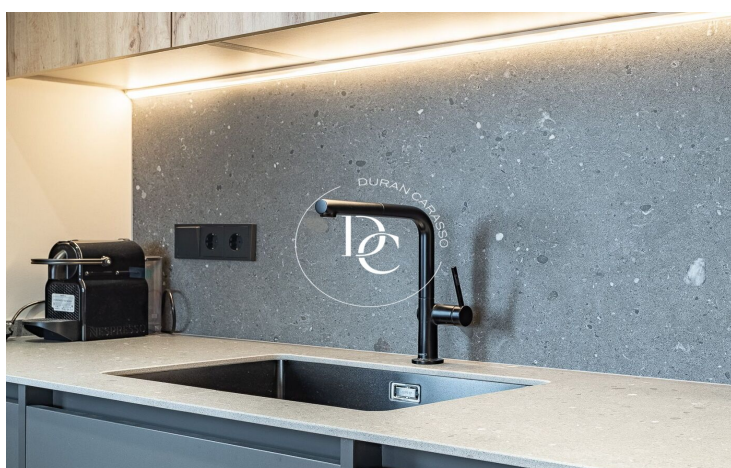

## APPARTEMENT DE LUXE DE 123 M2 AVEC VUES À LOUER À PUIGCERDÀ

Puigcerdà / La Cerdanya

<b>Prix</b>	<b>3.500 € / mois</b>	✓ Chauffage	✓ Vues montagne
Sur. construite	123 m <sup>2</sup>	✓ Cave	✓ Ascenseur
Chambres	3	✓ Furnished	✓ Cheminée
Salles de bain	2	✓ Parking	✓ Armoires
Classement énergétique	A	✓ Dehors	
Cote d'émission	En suspens		
Année de construction	2024		
Sol	3		