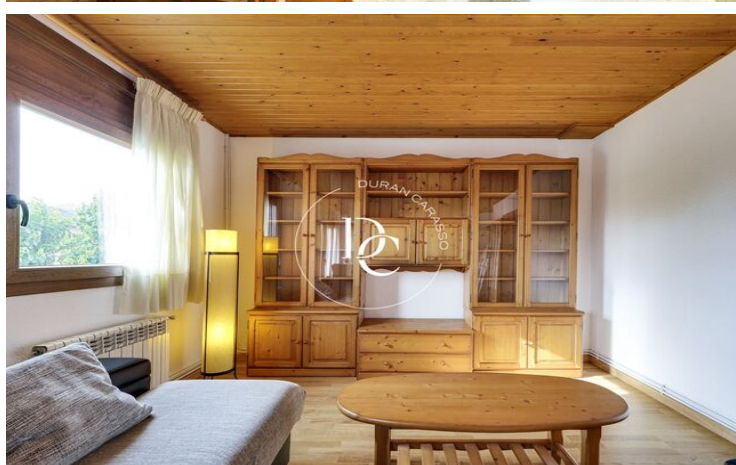

## MAISON DE VILLE À VENDRE DANS LE CENTRE DE PUIGCERDA

Puigcerdà / La Cerdanya

<b>Prix</b>	<b>365.000 €</b>	✓ Chauffage	✓ Vues montagne
Sur. construite	175 m <sup>2</sup>	✓ Jardin	✓ Cave
Chambres	4	✓ Meublé	✓ Parking
Salles de bain	3	✓ Balcon	✓ Armoires
Classement énergétique	D		
Indice de performance énergétique	241.00 kw h/m <sup>2</sup> an		
Cote d'émission	C		
Émissions	24.00 co/m <sup>2</sup> an		
Année de construction	1989		