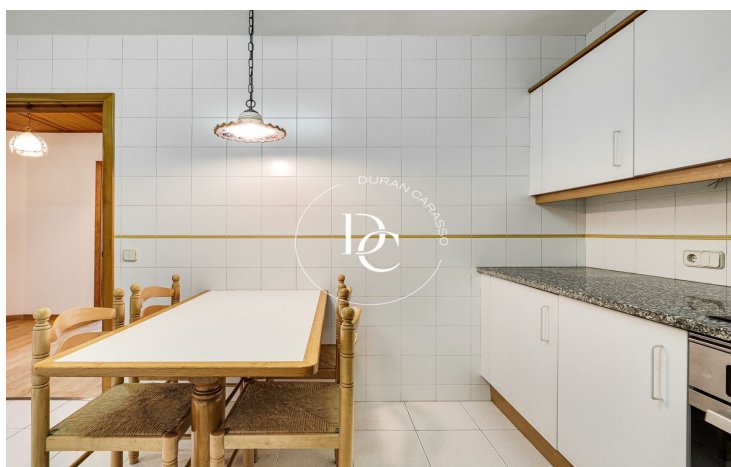

## MAISON DE VILLE À VENDRE DANS LE CENTRE DE PUIGCERDA

Puigcerdà / La Cerdanya

<b>Prix</b>	<b>365.000 €</b>	✓ Chauffage	✓ Vues montagne
Sur. construite	175 m <sup>2</sup>	✓ Jardin	✓ Cave
Chambres	4	✓ Meublé	✓ Parking
Salles de bain	3	✓ Balcon	✓ Armoires
Classement énergétique	D		
Indice de performance énergétique	241.00 kw h/m <sup>2</sup> an		
Cote d'émission	C		
Émissions	24.00 co/m <sup>2</sup> an		
Année de construction	1989		