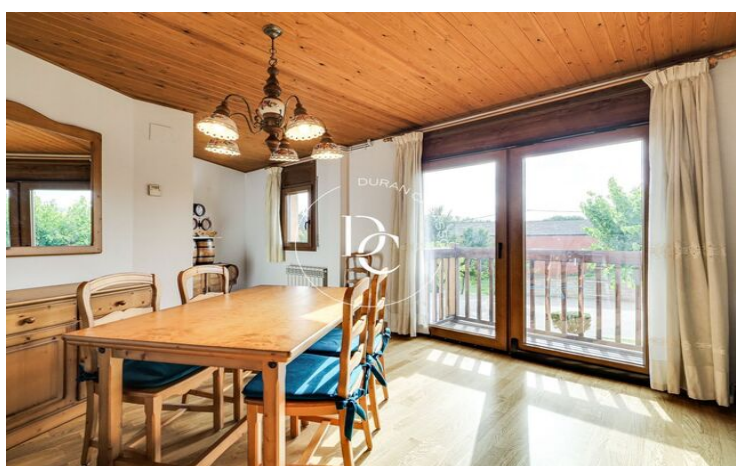

## MAISON DE VILLE À VENDRE DANS LE CENTRE DE PUIGCERDA

Puigcerdà / La Cerdanya

<b>Prix</b>	<b>365.000 €</b>	✓ Chauffage	✓ Vues montagne
Sur. construite	175 m <sup>2</sup>	✓ Jardin	✓ Cave
Chambres	4	✓ Meublé	✓ Parking
Salles de bain	3	✓ Balcon	✓ Armoires
Classement énergétique	D		
Indice de performance énergétique	241.00 kw h/m <sup>2</sup> an		
Cote d'émission	C		
Émissions	24.00 co/m <sup>2</sup> an		
Année de construction	1989		