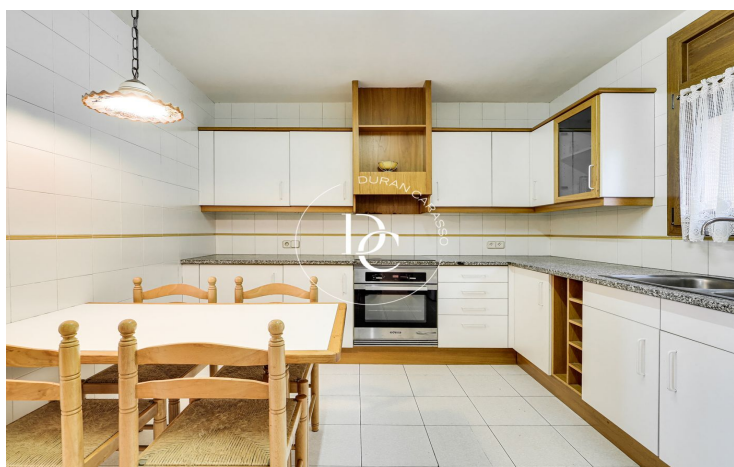

## MAISON DE VILLE À VENDRE DANS LE CENTRE DE PUIGCERDA

Puigcerdà / La Cerdanya

<b>Prix</b>	<b>365.000 €</b>	✓ Chauffage	✓ Vues montagne
Sur. construite	175 m <sup>2</sup>	✓ Jardin	✓ Cave
Chambres	4	✓ Meublé	✓ Parking
Salles de bain	3	✓ Balcon	✓ Armoires
Classement énergétique	D		
Indice de performance énergétique	241.00 kw h/m <sup>2</sup> an		
Cote d'émission	C		
Émissions	24.00 co/m <sup>2</sup> an		
Année de construction	1989		