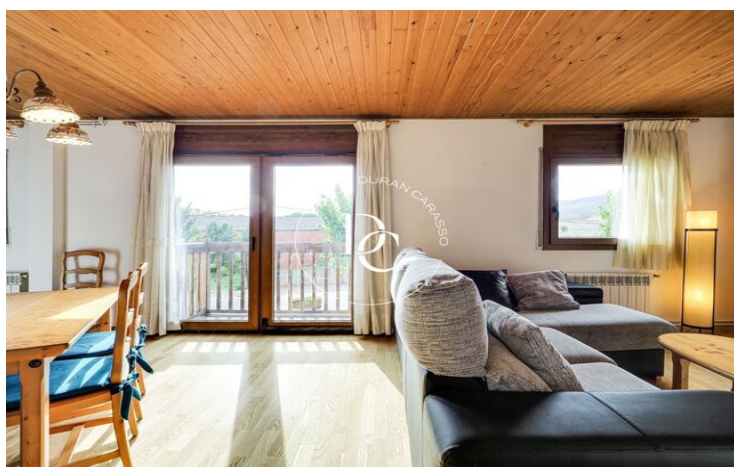

## MAISON DE VILLE À VENDRE DANS LE CENTRE DE PUIGCERDA

Puigcerdà / La Cerdanya

<b>Prix</b>	<b>365.000 €</b>	✓ Chauffage	✓ Vues montagne
Sur. construite	175 m <sup>2</sup>	✓ Jardin	✓ Cave
Chambres	4	✓ Meublé	✓ Parking
Salles de bain	3	✓ Balcon	✓ Armoires
Classement énergétique	D		
Indice de performance énergétique	241.00 kw h/m <sup>2</sup> an		
Cote d'émission	C		
Émissions	24.00 co/m <sup>2</sup> an		
Année de construction	1989		