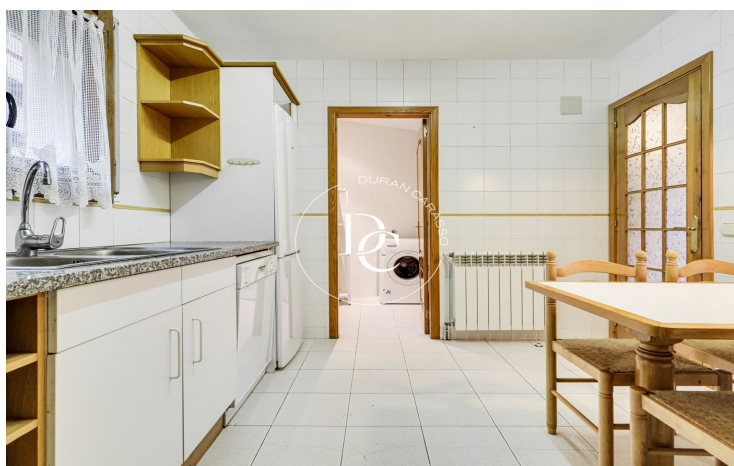

## MAISON DE VILLE À VENDRE DANS LE CENTRE DE PUIGCERDA

Puigcerdà / La Cerdanya

<b>Prix</b>	<b>365.000 €</b>	✓ Chauffage	✓ Vues montagne
Sur. construite	175 m <sup>2</sup>	✓ Jardin	✓ Cave
Chambres	4	✓ Meublé	✓ Parking
Salles de bain	3	✓ Balcon	✓ Armoires
Classement énergétique	D		
Indice de performance énergétique	241.00 kw h/m <sup>2</sup> an		
Cote d'émission	C		
Émissions	24.00 co/m <sup>2</sup> an		
Année de construction	1989		