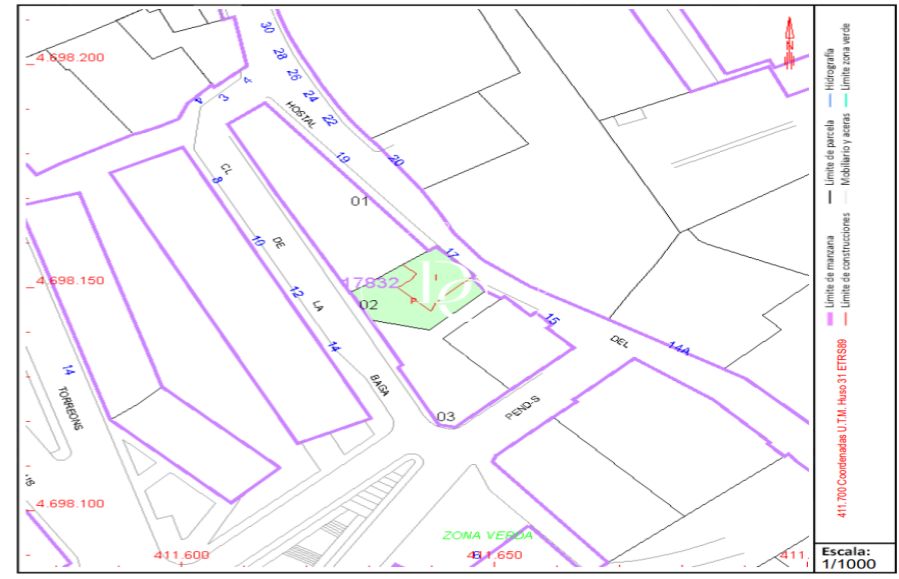

Terrain avec projet à vendre au centre de Puigcerda.

Ref. 5164