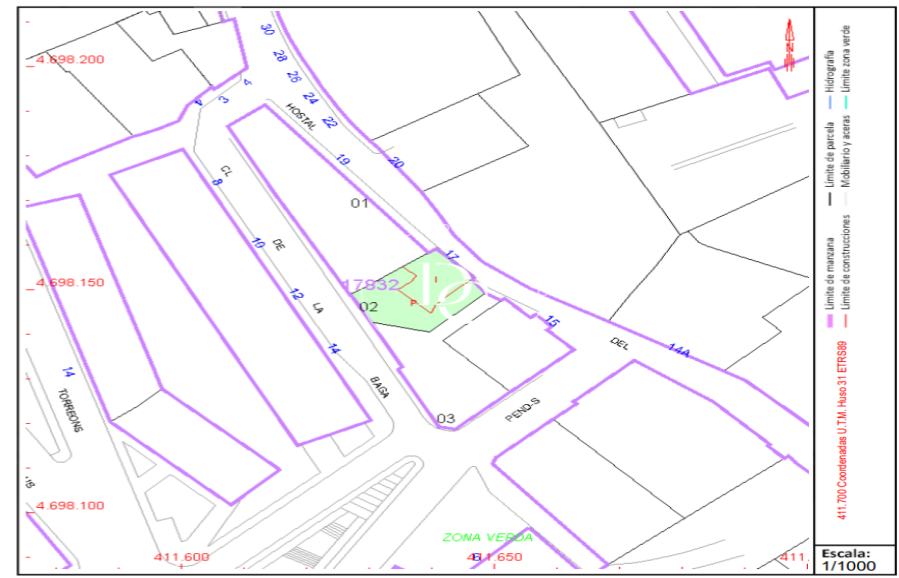

Terrain avec projet à vendre au centre de Puigcerda.

Ref. 5164