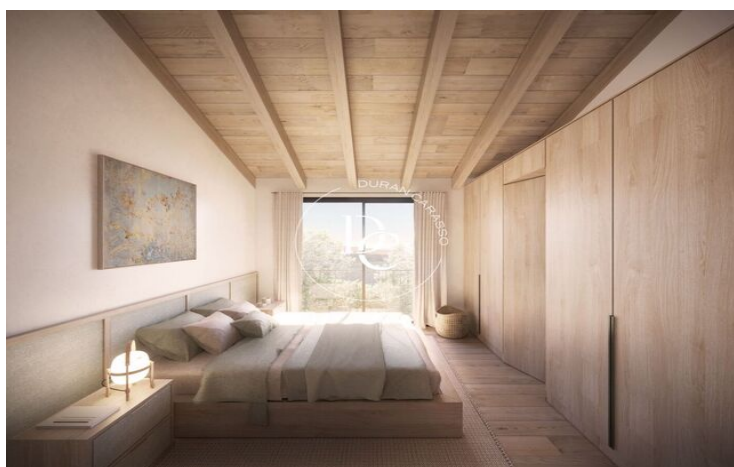

Les données de chaque bien immobilier ne font pas partie d'une offre ou d'un contrat. Les déclarations faites par Durán Carasso Grupo Inmobiliario, verbalement ou par écrit, concernant les biens immobiliers, leur état ou leur valeur, ne doivent pas être considérées comme exactes ou factuelles. Les photographies montrent uniquement des parties spécifiques des biens tels qu'ils étaient au moment de leur prise. Les dimensions, superficies et distances fournies ne sont qu'approximatives et doivent être vérifiées par le client. Les images générées par ordinateur ne sont qu'une indication de l'aspect potentiel des biens et peuvent changer à tout moment. Les informations concernant un bien immobilier sont susceptibles de changer à tout moment.

Contactez-nous si vous souhaitez plus d'informations ou pour organiser une visite.