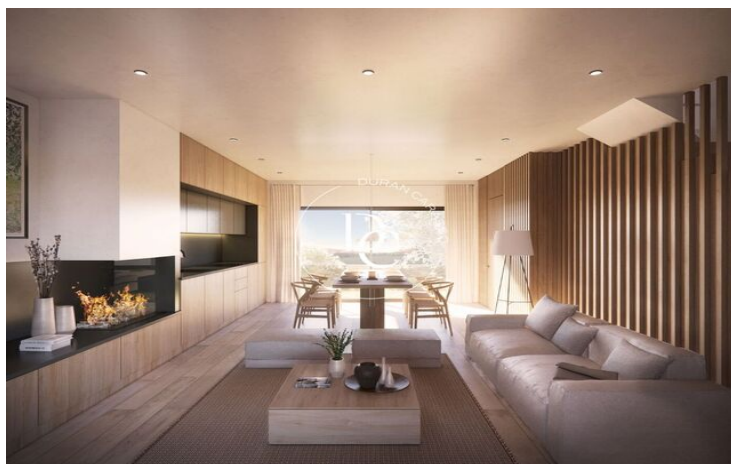

Les données de chaque bien immobilier ne font pas partie d'une offre ou d'un contrat. Les déclarations faites par Durán Carasso Grupo Inmobiliario, verbalement ou par écrit, concernant les biens immobiliers, leur état ou leur valeur, ne doivent pas être considérées comme exactes ou factuelles. Les photographies montrent uniquement des parties spécifiques des biens tels qu'ils étaient au moment de leur prise. Les dimensions, superficies et distances fournies ne sont qu'approximatives et doivent être vérifiées par le client. Les images générées par ordinateur ne sont qu'une indication de l'aspect potentiel des biens et peuvent changer à tout moment. Les informations concernant un bien immobilier sont susceptibles de changer à tout moment.

Contactez-nous si vous souhaitez plus d'informations ou pour organiser une visite.