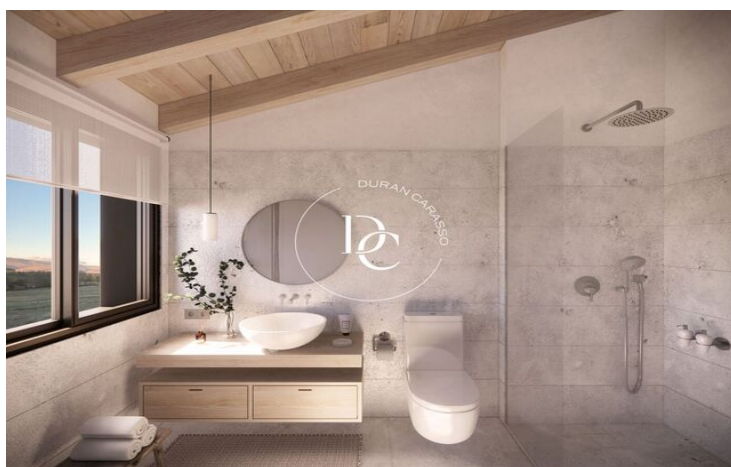

Les données de chaque bien immobilier ne font pas partie d'une offre ou d'un contrat. Les déclarations faites par Durán Carasso Grupo Inmobiliario, verbalement ou par écrit, concernant les biens immobiliers, leur état ou leur valeur, ne doivent pas être considérées comme exactes ou factuelles. Les photographies montrent uniquement des parties spécifiques des biens tels qu'ils étaient au moment de leur prise. Les dimensions, superficies et distances fournies ne sont qu'approximatives et doivent être vérifiées par le client. Les images générées par ordinateur ne sont qu'une indication de l'aspect potentiel des biens et peuvent changer à tout moment. Les informations concernant un bien immobilier sont susceptibles de changer à tout moment.

Contactez-nous si vous souhaitez plus d'informations ou pour organiser une visite.