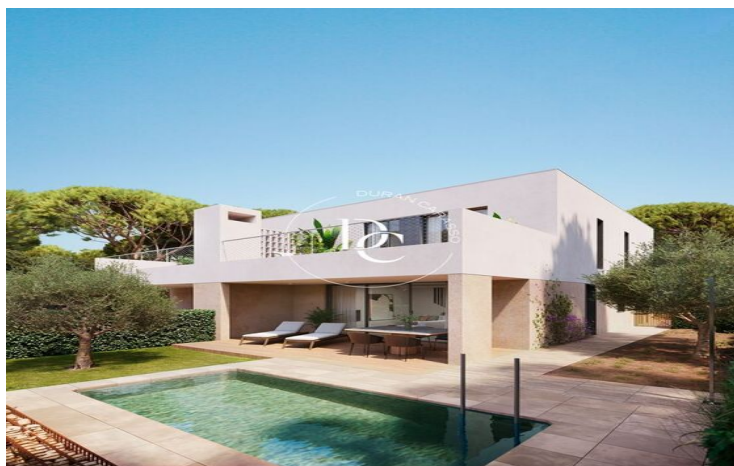

Unités dans cette promotion

Type	Unité	Surface	Terrasse	Chambres	Salles de bain	Prix	état
Maison	2	250 m²	181 m²	4	3	1.036.000 €	disponible
Maison	4	179 m²	181 m²	4	3	935.000 €	disponible
Maison	7	179 m²	181 m²	4	3	932.000 €	disponible
Maison	8	179 m²	181 m²	4	3	930.000 €	disponible
Maison	9	179 m²	181 m²	4	3	930.000 €	disponible