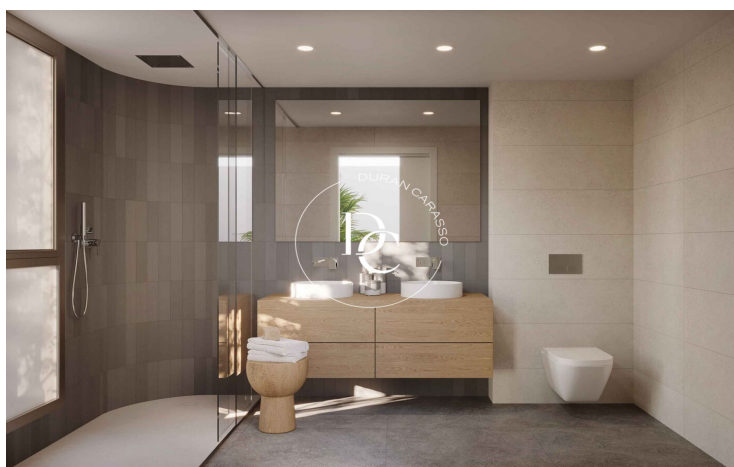

Les données de chaque bien immobilier ne font pas partie d'une offre ou d'un contrat. Les déclarations faites par Durán Carasso Grupo Inmobiliario, verbalement ou par écrit, concernant les biens immobiliers, leur état ou leur valeur, ne doivent pas être considérées comme exactes ou factuelles. Les photographies montrent uniquement des parties spécifiques des biens tels qu'ils étaient au moment de leur prise. Les dimensions, superficies et distances fournies ne sont qu'approximatives et doivent être vérifiées par le client. Les images générées par ordinateur ne sont qu'une indication de l'aspect potentiel des biens et peuvent changer à tout moment. Les informations concernant un bien immobilier sont susceptibles de changer à tout moment.

Contactez-nous si vous souhaitez plus d'informations ou pour organiser une visite.