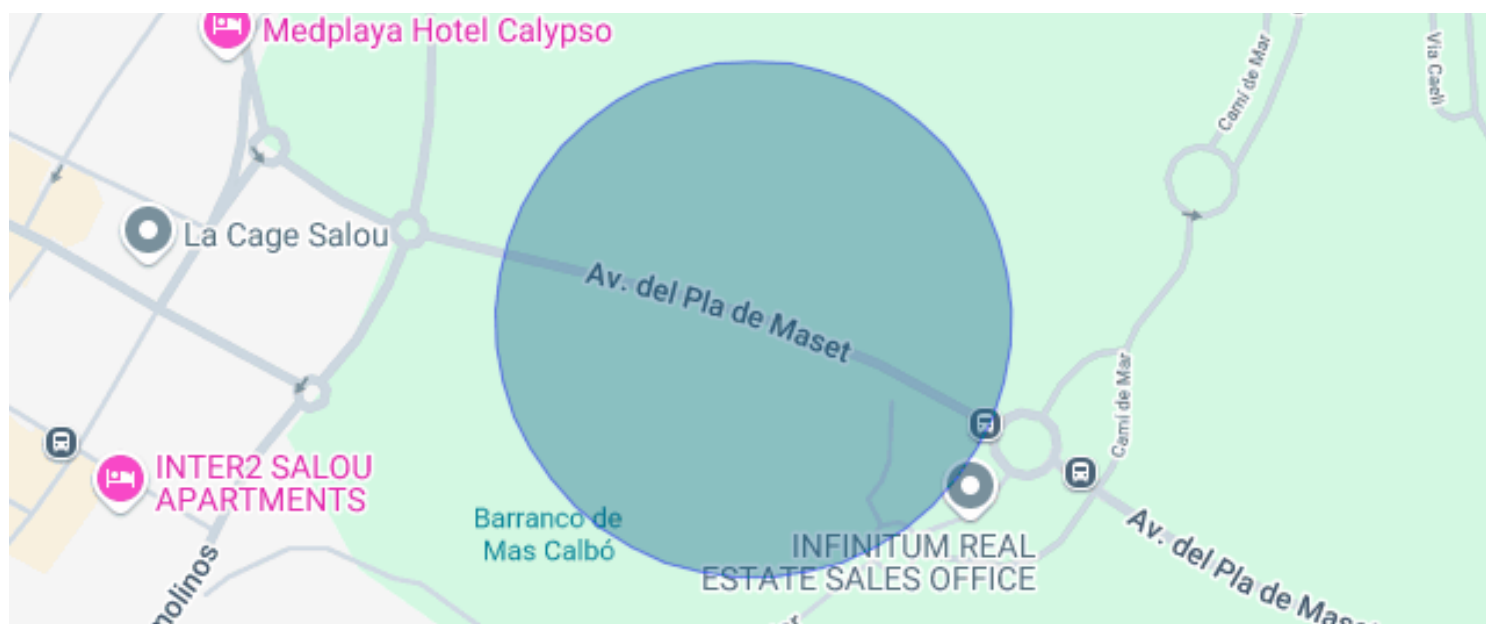

## Salou / Tarragonès

30 appartements du 2 au 4 chambres, avec des pièces spacieuses et lumineuses, terrasse et accès à un espace commun avec piscine.

Les appartements font partie d'un complexe privé, à côté de la mer, à 10 minutes de Tarragone et à 1 heure et 20 minutes de Barcelone. Découvrez trois parcours de golf de classe mondiale conçus par le légendaire golfeur Greg Norman. Club de plage européen.