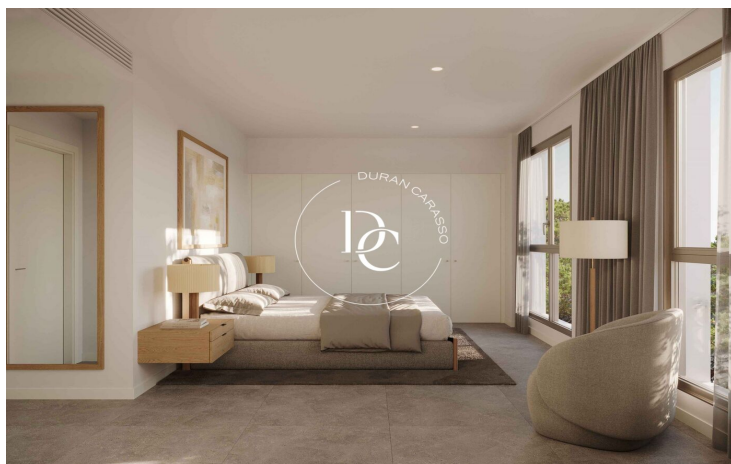

Les données de chaque bien immobilier ne font pas partie d'une offre ou d'un contrat. Les déclarations faites par Durán Carasso Grupo Inmobiliario, verbalement ou par écrit, concernant les biens immobiliers, leur état ou leur valeur, ne doivent pas être considérées comme exactes ou factuelles. Les photographies montrent uniquement des parties spécifiques des biens tels qu'ils étaient au moment de leur prise. Les dimensions, superficies et distances fournies ne sont qu'approximatives et doivent être vérifiées par le client. Les images générées par ordinateur ne sont qu'une indication de l'aspect potentiel des biens et peuvent changer à tout moment. Les informations concernant un bien immobilier sont susceptibles de changer à tout moment.

Contactez-nous si vous souhaitez plus d'informations ou pour organiser une visite.