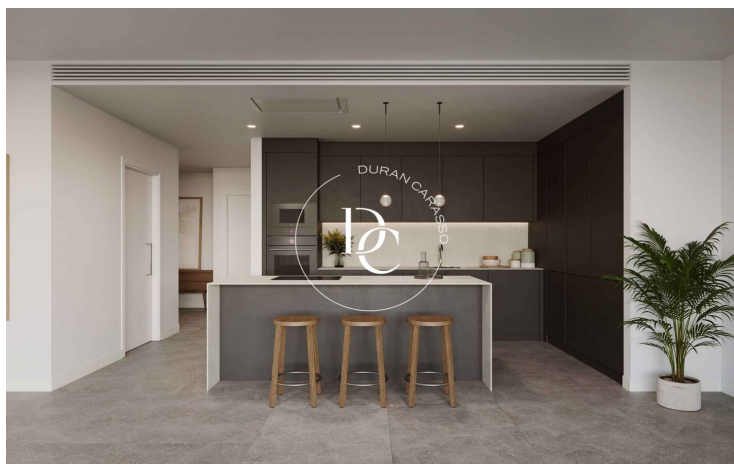

Les données de chaque bien immobilier ne font pas partie d'une offre ou d'un contrat. Les déclarations faites par Durán Carasso Grupo Inmobiliario, verbalement ou par écrit, concernant les biens immobiliers, leur état ou leur valeur, ne doivent pas être considérées comme exactes ou factuelles. Les photographies montrent uniquement des parties spécifiques des biens tels qu'ils étaient au moment de leur prise. Les dimensions, superficies et distances fournies ne sont qu'approximatives et doivent être vérifiées par le client. Les images générées par ordinateur ne sont qu'une indication de l'aspect potentiel des biens et peuvent changer à tout moment. Les informations concernant un bien immobilier sont susceptibles de changer à tout moment.

Contactez-nous si vous souhaitez plus d'informations ou pour organiser une visite.