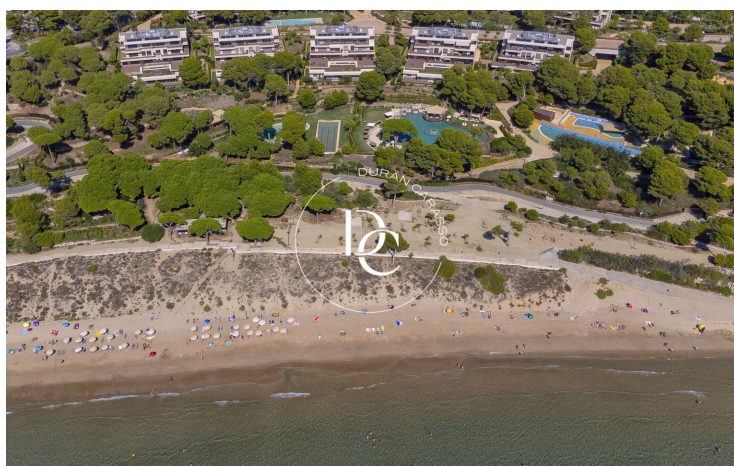

Les données de chaque bien immobilier ne font pas partie d'une offre ou d'un contrat. Les déclarations faites par Durán Carasso Grupo Inmobiliario, verbalement ou par écrit, concernant les biens immobiliers, leur état ou leur valeur, ne doivent pas être considérées comme exactes ou factuelles. Les photographies montrent uniquement des parties spécifiques des biens tels qu'ils étaient au moment de leur prise. Les dimensions, superficies et distances fournies ne sont qu'approximatives et doivent être vérifiées par le client. Les images générées par ordinateur ne sont qu'une indication de l'aspect potentiel des biens et peuvent changer à tout moment. Les informations concernant un bien immobilier sont susceptibles de changer à tout moment.

Contactez-nous si vous souhaitez plus d'informations ou pour organiser une visite.