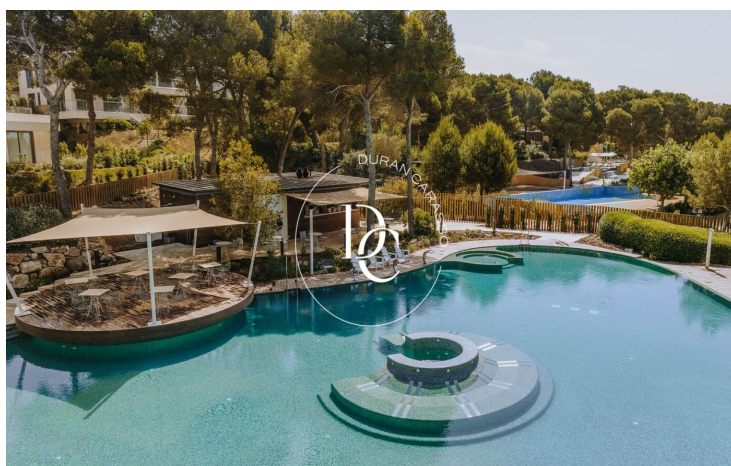

Les données de chaque bien immobilier ne font pas partie d'une offre ou d'un contrat. Les déclarations faites par Durán Carasso Grupo Inmobiliario, verbalement ou par écrit, concernant les biens immobiliers, leur état ou leur valeur, ne doivent pas être considérées comme exactes ou factuelles. Les photographies montrent uniquement des parties spécifiques des biens tels qu'ils étaient au moment de leur prise. Les dimensions, superficies et distances fournies ne sont qu'approximatives et doivent être vérifiées par le client. Les images générées par ordinateur ne sont qu'une indication de l'aspect potentiel des biens et peuvent changer à tout moment. Les informations concernant un bien immobilier sont susceptibles de changer à tout moment.

Contactez-nous si vous souhaitez plus d'informations ou pour organiser une visite.