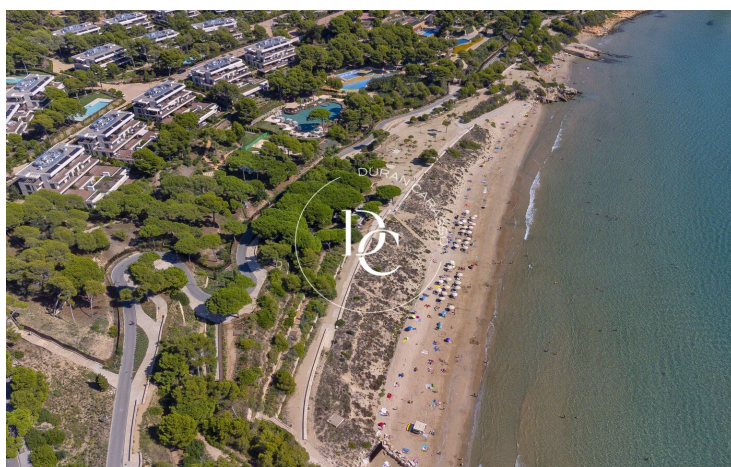

Les données de chaque bien immobilier ne font pas partie d'une offre ou d'un contrat. Les déclarations faites par Durán Carasso Grupo Inmobiliario, verbalement ou par écrit, concernant les biens immobiliers, leur état ou leur valeur, ne doivent pas être considérées comme exactes ou factuelles. Les photographies montrent uniquement des parties spécifiques des biens tels qu'ils étaient au moment de leur prise. Les dimensions, superficies et distances fournies ne sont qu'approximatives et doivent être vérifiées par le client. Les images générées par ordinateur ne sont qu'une indication de l'aspect potentiel des biens et peuvent changer à tout moment. Les informations concernant un bien immobilier sont susceptibles de changer à tout moment.

Contactez-nous si vous souhaitez plus d'informations ou pour organiser une visite.