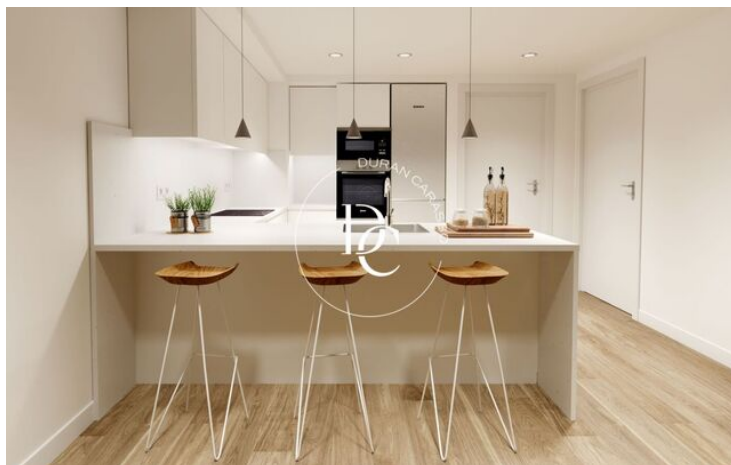

Les données de chaque bien immobilier ne font pas partie d'une offre ou d'un contrat. Les déclarations faites par Durán Carasso Grupo Inmobiliario, verbalement ou par écrit, concernant les biens immobiliers, leur état ou leur valeur, ne doivent pas être considérées comme exactes ou factuelles. Les photographies montrent uniquement des parties spécifiques des biens tels qu'ils étaient au moment de leur prise. Les dimensions, superficies et distances fournies ne sont qu'approximatives et doivent être vérifiées par le client. Les images générées par ordinateur ne sont qu'une indication de l'aspect potentiel des biens et peuvent changer à tout moment. Les informations concernant un bien immobilier sont susceptibles de changer à tout moment.

Contactez-nous si vous souhaitez plus d'informations ou pour organiser une visite.