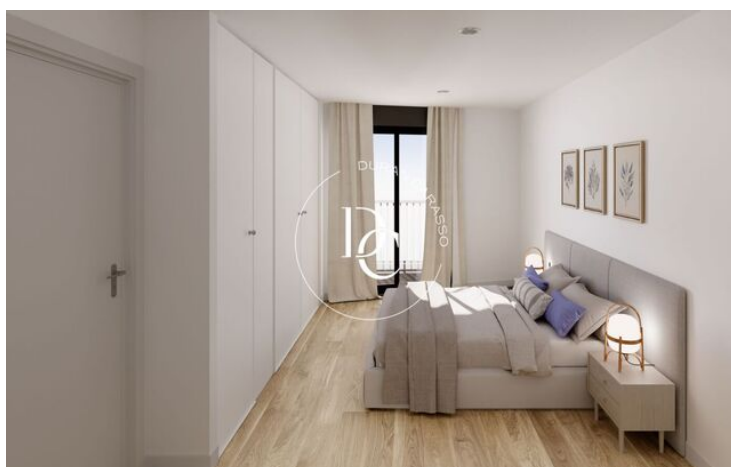

Les données de chaque bien immobilier ne font pas partie d'une offre ou d'un contrat. Les déclarations faites par Durán Carasso Grupo Inmobiliario, verbalement ou par écrit, concernant les biens immobiliers, leur état ou leur valeur, ne doivent pas être considérées comme exactes ou factuelles. Les photographies montrent uniquement des parties spécifiques des biens tels qu'ils étaient au moment de leur prise. Les dimensions, superficies et distances fournies ne sont qu'approximatives et doivent être vérifiées par le client. Les images générées par ordinateur ne sont qu'une indication de l'aspect potentiel des biens et peuvent changer à tout moment. Les informations concernant un bien immobilier sont susceptibles de changer à tout moment.

Contactez-nous si vous souhaitez plus d'informations ou pour organiser une visite.