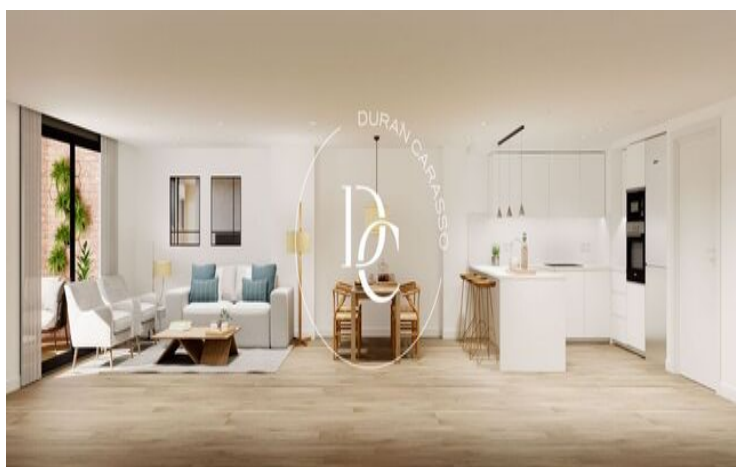

Les données de chaque bien immobilier ne font pas partie d'une offre ou d'un contrat. Les déclarations faites par Durán Carasso Grupo Inmobiliario, verbalement ou par écrit, concernant les biens immobiliers, leur état ou leur valeur, ne doivent pas être considérées comme exactes ou factuelles. Les photographies montrent uniquement des parties spécifiques des biens tels qu'ils étaient au moment de leur prise. Les dimensions, superficies et distances fournies ne sont qu'approximatives et doivent être vérifiées par le client. Les images générées par ordinateur ne sont qu'une indication de l'aspect potentiel des biens et peuvent changer à tout moment. Les informations concernant un bien immobilier sont susceptibles de changer à tout moment.

Contactez-nous si vous souhaitez plus d'informations ou pour organiser une visite.