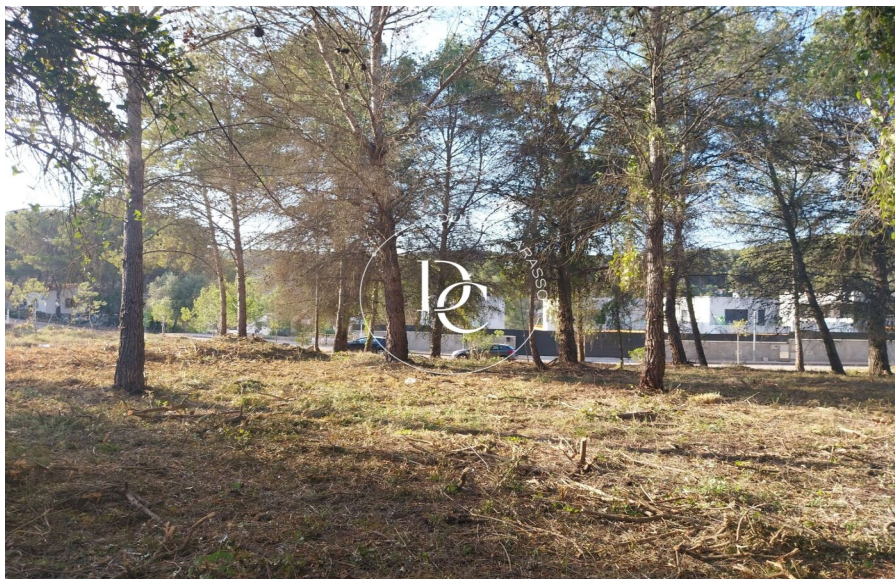

FANTASTIQUE TERRAIN À MAS ALBA 3339M2

Ref. 5600