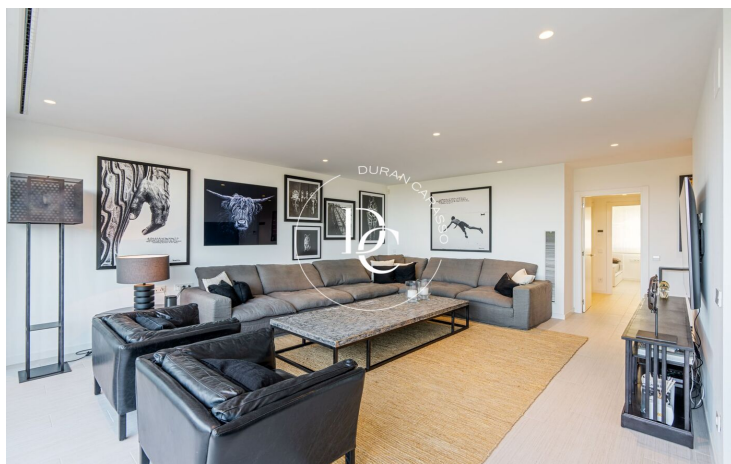

Les données de chaque bien immobilier ne font pas partie d'une offre ou d'un contrat. Les déclarations faites par Durán Carasso Grupo Inmobiliario, verbalement ou par écrit, concernant les biens immobiliers, leur état ou leur valeur, ne doivent pas être considérées comme exactes ou factuelles. Les photographies montrent uniquement des parties spécifiques des biens tels qu'ils étaient au moment de leur prise. Les dimensions, superficies et distances fournies ne sont qu'approximatives et doivent être vérifiées par le client. Les images générées par ordinateur ne sont qu'une indication de l'aspect potentiel des biens et peuvent changer à tout moment. Les informations concernant un bien immobilier sont susceptibles de changer à tout moment.

Contactez-nous si vous souhaitez plus d'informations ou pour organiser une visite.