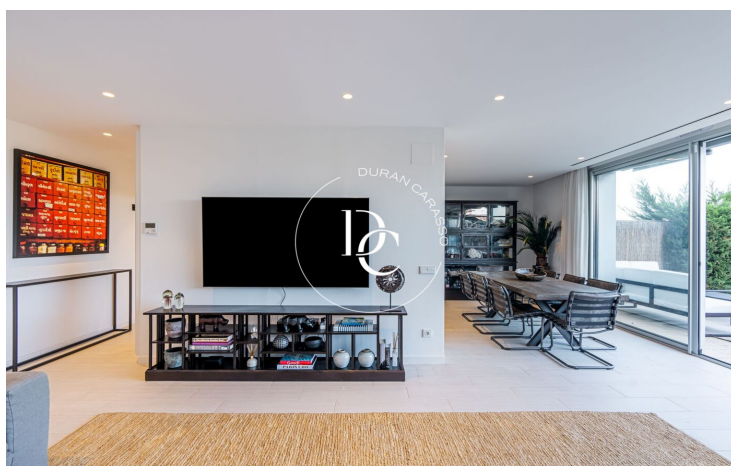

Les données de chaque bien immobilier ne font pas partie d'une offre ou d'un contrat. Les déclarations faites par Durán Carasso Grupo Inmobiliario, verbalement ou par écrit, concernant les biens immobiliers, leur état ou leur valeur, ne doivent pas être considérées comme exactes ou factuelles. Les photographies montrent uniquement des parties spécifiques des biens tels qu'ils étaient au moment de leur prise. Les dimensions, superficies et distances fournies ne sont qu'approximatives et doivent être vérifiées par le client. Les images générées par ordinateur ne sont qu'une indication de l'aspect potentiel des biens et peuvent changer à tout moment. Les informations concernant un bien immobilier sont susceptibles de changer à tout moment.

Contactez-nous si vous souhaitez plus d'informations ou pour organiser une visite.