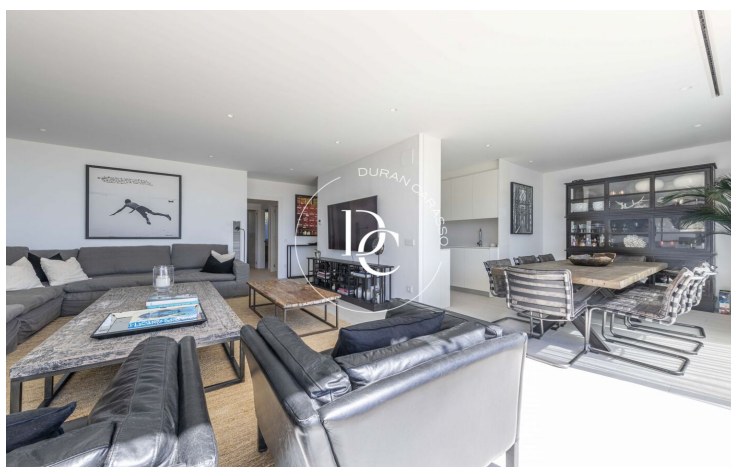

Les données de chaque bien immobilier ne font pas partie d'une offre ou d'un contrat. Les déclarations faites par Durán Carasso Grupo Inmobiliario, verbalement ou par écrit, concernant les biens immobiliers, leur état ou leur valeur, ne doivent pas être considérées comme exactes ou factuelles. Les photographies montrent uniquement des parties spécifiques des biens tels qu'ils étaient au moment de leur prise. Les dimensions, superficies et distances fournies ne sont qu'approximatives et doivent être vérifiées par le client. Les images générées par ordinateur ne sont qu'une indication de l'aspect potentiel des biens et peuvent changer à tout moment. Les informations concernant un bien immobilier sont susceptibles de changer à tout moment.

Contactez-nous si vous souhaitez plus d'informations ou pour organiser une visite.