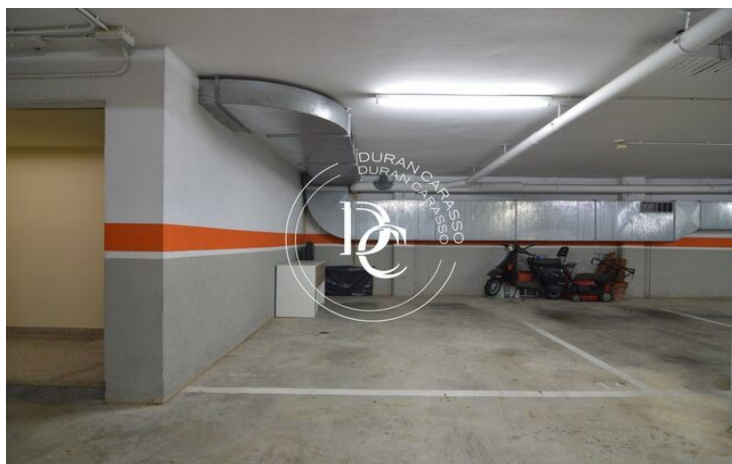

Les données de chaque bien immobilier ne font pas partie d'une offre ou d'un contrat. Les déclarations faites par Durán Carasso Grupo Inmobiliario, verbalement ou par écrit, concernant les biens immobiliers, leur état ou leur valeur, ne doivent pas être considérées comme exactes ou factuelles. Les photographies montrent uniquement des parties spécifiques des biens tels qu'ils étaient au moment de leur prise. Les dimensions, superficies et distances fournies ne sont qu'approximatives et doivent être vérifiées par le client. Les images générées par ordinateur ne sont qu'une indication de l'aspect potentiel des biens et peuvent changer à tout moment. Les informations concernant un bien immobilier sont susceptibles de changer à tout moment.

Contactez-nous si vous souhaitez plus d'informations ou pour organiser une visite.