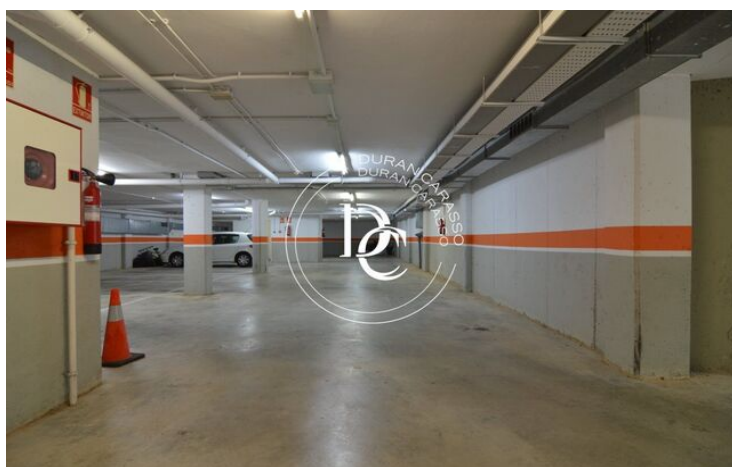

Les données de chaque bien immobilier ne font pas partie d'une offre ou d'un contrat. Les déclarations faites par Durán Carasso Grupo Inmobiliario, verbalement ou par écrit, concernant les biens immobiliers, leur état ou leur valeur, ne doivent pas être considérées comme exactes ou factuelles. Les photographies montrent uniquement des parties spécifiques des biens tels qu'ils étaient au moment de leur prise. Les dimensions, superficies et distances fournies ne sont qu'approximatives et doivent être vérifiées par le client. Les images générées par ordinateur ne sont qu'une indication de l'aspect potentiel des biens et peuvent changer à tout moment. Les informations concernant un bien immobilier sont susceptibles de changer à tout moment.

Contactez-nous si vous souhaitez plus d'informations ou pour organiser une visite.