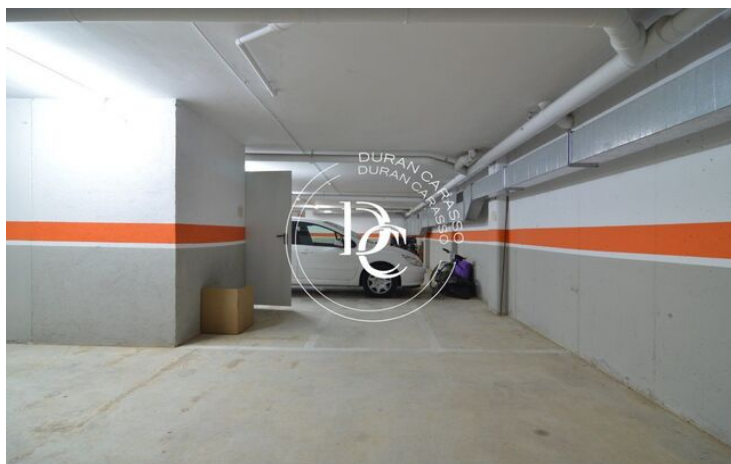

Les données de chaque bien immobilier ne font pas partie d'une offre ou d'un contrat. Les déclarations faites par Durán Carasso Grupo Inmobiliario, verbalement ou par écrit, concernant les biens immobiliers, leur état ou leur valeur, ne doivent pas être considérées comme exactes ou factuelles. Les photographies montrent uniquement des parties spécifiques des biens tels qu'ils étaient au moment de leur prise. Les dimensions, superficies et distances fournies ne sont qu'approximatives et doivent être vérifiées par le client. Les images générées par ordinateur ne sont qu'une indication de l'aspect potentiel des biens et peuvent changer à tout moment. Les informations concernant un bien immobilier sont susceptibles de changer à tout moment.

Contactez-nous si vous souhaitez plus d'informations ou pour organiser une visite.