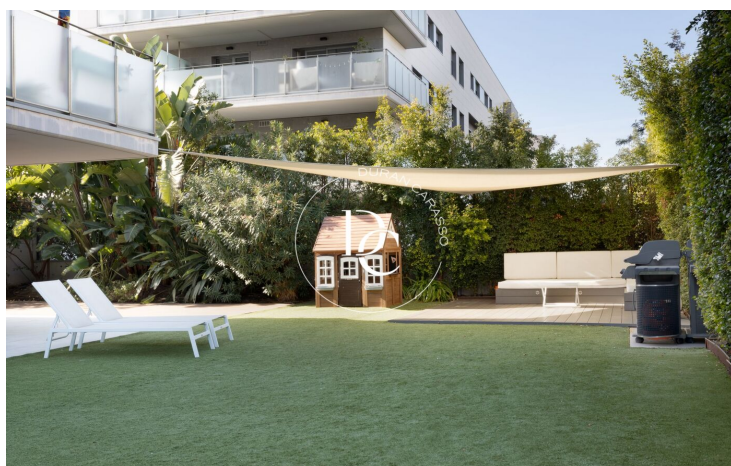

Les données de chaque bien immobilier ne font pas partie d'une offre ou d'un contrat. Les déclarations faites par Durán Carasso Grupo Inmobiliario, verbalement ou par écrit, concernant les biens immobiliers, leur état ou leur valeur, ne doivent pas être considérées comme exactes ou factuelles. Les photographies montrent uniquement des parties spécifiques des biens tels qu'ils étaient au moment de leur prise. Les dimensions, superficies et distances fournies ne sont qu'approximatives et doivent être vérifiées par le client. Les images générées par ordinateur ne sont qu'une indication de l'aspect potentiel des biens et peuvent changer à tout moment. Les informations concernant un bien immobilier sont susceptibles de changer à tout moment.

Contactez-nous si vous souhaitez plus d'informations ou pour organiser une visite.