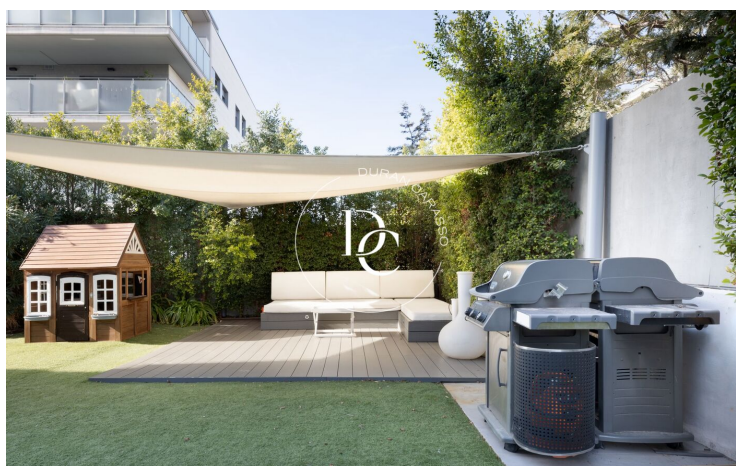

Les données de chaque bien immobilier ne font pas partie d'une offre ou d'un contrat. Les déclarations faites par Durán Carasso Grupo Inmobiliario, verbalement ou par écrit, concernant les biens immobiliers, leur état ou leur valeur, ne doivent pas être considérées comme exactes ou factuelles. Les photographies montrent uniquement des parties spécifiques des biens tels qu'ils étaient au moment de leur prise. Les dimensions, superficies et distances fournies ne sont qu'approximatives et doivent être vérifiées par le client. Les images générées par ordinateur ne sont qu'une indication de l'aspect potentiel des biens et peuvent changer à tout moment. Les informations concernant un bien immobilier sont susceptibles de changer à tout moment.

Contactez-nous si vous souhaitez plus d'informations ou pour organiser une visite.