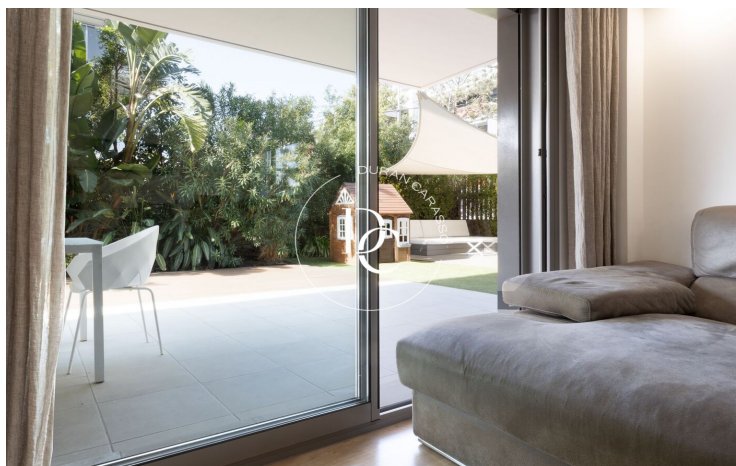

Les données de chaque bien immobilier ne font pas partie d'une offre ou d'un contrat. Les déclarations faites par Durán Carasso Grupo Inmobiliario, verbalement ou par écrit, concernant les biens immobiliers, leur état ou leur valeur, ne doivent pas être considérées comme exactes ou factuelles. Les photographies montrent uniquement des parties spécifiques des biens tels qu'ils étaient au moment de leur prise. Les dimensions, superficies et distances fournies ne sont qu'approximatives et doivent être vérifiées par le client. Les images générées par ordinateur ne sont qu'une indication de l'aspect potentiel des biens et peuvent changer à tout moment. Les informations concernant un bien immobilier sont susceptibles de changer à tout moment.

Contactez-nous si vous souhaitez plus d'informations ou pour organiser une visite.