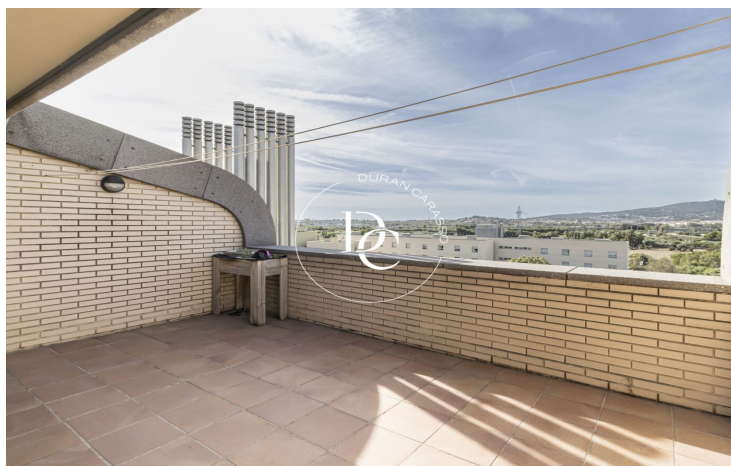

Les données de chaque bien immobilier ne font pas partie d'une offre ou d'un contrat. Les déclarations faites par Durán Carasso Grupo Inmobiliario, verbalement ou par écrit, concernant les biens immobiliers, leur état ou leur valeur, ne doivent pas être considérées comme exactes ou factuelles. Les photographies montrent uniquement des parties spécifiques des biens tels qu'ils étaient au moment de leur prise. Les dimensions, superficies et distances fournies ne sont qu'approximatives et doivent être vérifiées par le client. Les images générées par ordinateur ne sont qu'une indication de l'aspect potentiel des biens et peuvent changer à tout moment. Les informations concernant un bien immobilier sont susceptibles de changer à tout moment.

Contactez-nous si vous souhaitez plus d'informations ou pour organiser une visite.