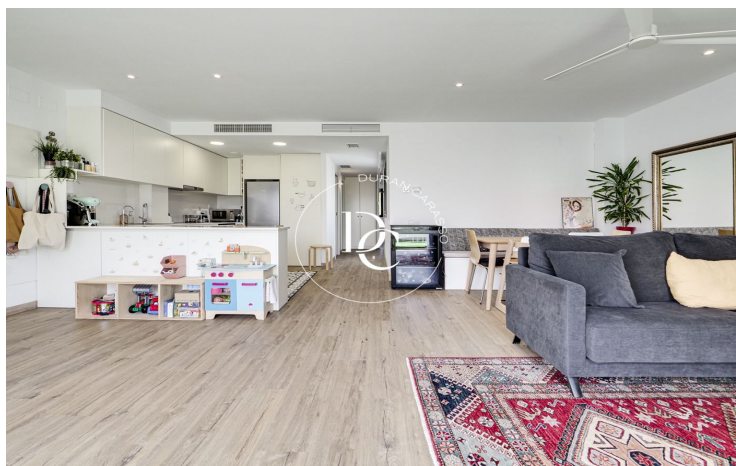

Les données de chaque bien immobilier ne font pas partie d'une offre ou d'un contrat. Les déclarations faites par Durán Carasso Grupo Inmobiliario, verbalement ou par écrit, concernant les biens immobiliers, leur état ou leur valeur, ne doivent pas être considérées comme exactes ou factuelles. Les photographies montrent uniquement des parties spécifiques des biens tels qu'ils étaient au moment de leur prise. Les dimensions, superficies et distances fournies ne sont qu'approximatives et doivent être vérifiées par le client. Les images générées par ordinateur ne sont qu'une indication de l'aspect potentiel des biens et peuvent changer à tout moment. Les informations concernant un bien immobilier sont susceptibles de changer à tout moment.

Contactez-nous si vous souhaitez plus d'informations ou pour organiser une visite.