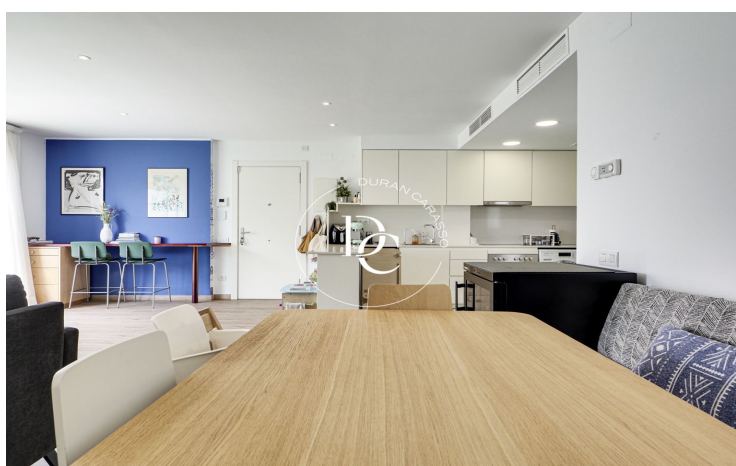

Les données de chaque bien immobilier ne font pas partie d'une offre ou d'un contrat. Les déclarations faites par Durán Carasso Grupo Inmobiliario, verbalement ou par écrit, concernant les biens immobiliers, leur état ou leur valeur, ne doivent pas être considérées comme exactes ou factuelles. Les photographies montrent uniquement des parties spécifiques des biens tels qu'ils étaient au moment de leur prise. Les dimensions, superficies et distances fournies ne sont qu'approximatives et doivent être vérifiées par le client. Les images générées par ordinateur ne sont qu'une indication de l'aspect potentiel des biens et peuvent changer à tout moment. Les informations concernant un bien immobilier sont susceptibles de changer à tout moment.

Contactez-nous si vous souhaitez plus d'informations ou pour organiser une visite.