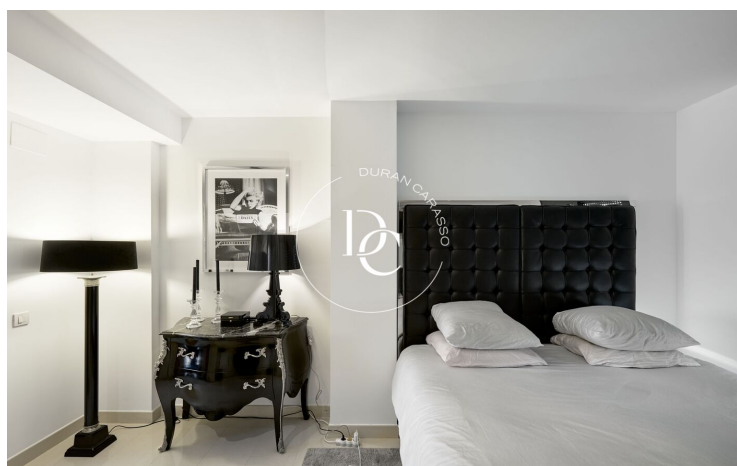

Les données de chaque bien immobilier ne font pas partie d'une offre ou d'un contrat. Les déclarations faites par Durán Carasso Grupo Inmobiliario, verbalement ou par écrit, concernant les biens immobiliers, leur état ou leur valeur, ne doivent pas être considérées comme exactes ou factuelles. Les photographies montrent uniquement des parties spécifiques des biens tels qu'ils étaient au moment de leur prise. Les dimensions, superficies et distances fournies ne sont qu'approximatives et doivent être vérifiées par le client. Les images générées par ordinateur ne sont qu'une indication de l'aspect potentiel des biens et peuvent changer à tout moment. Les informations concernant un bien immobilier sont susceptibles de changer à tout moment.

Contactez-nous si vous souhaitez plus d'informations ou pour organiser une visite.