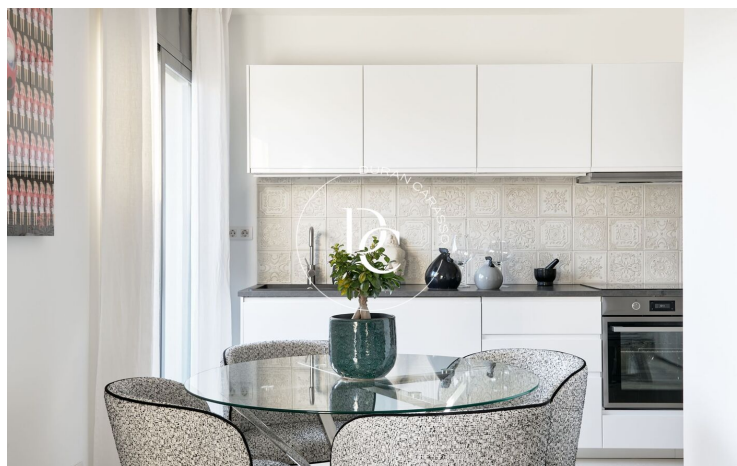

Les données de chaque bien immobilier ne font pas partie d'une offre ou d'un contrat. Les déclarations faites par Durán Carasso Grupo Inmobiliario, verbalement ou par écrit, concernant les biens immobiliers, leur état ou leur valeur, ne doivent pas être considérées comme exactes ou factuelles. Les photographies montrent uniquement des parties spécifiques des biens tels qu'ils étaient au moment de leur prise. Les dimensions, superficies et distances fournies ne sont qu'approximatives et doivent être vérifiées par le client. Les images générées par ordinateur ne sont qu'une indication de l'aspect potentiel des biens et peuvent changer à tout moment. Les informations concernant un bien immobilier sont susceptibles de changer à tout moment.

Contactez-nous si vous souhaitez plus d'informations ou pour organiser une visite.