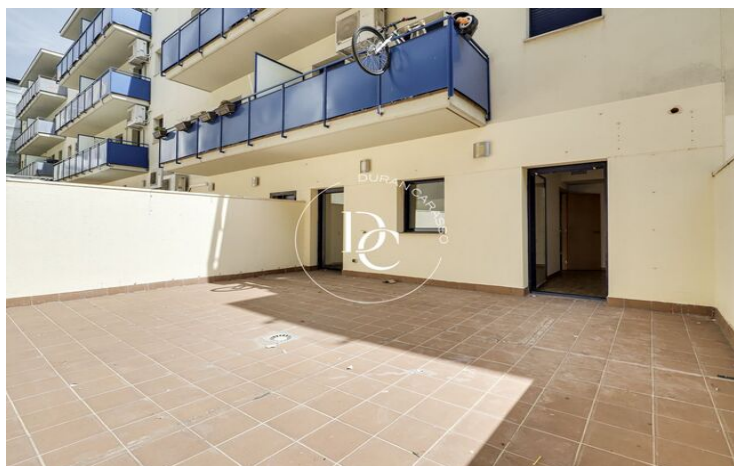

new building (work) in La Bòbila and Sitges.

Unités dans cette promotion

Type	Unité	Surface	Terrasse	Chambres	Salles de bain	Prix	état
Appartement	AL0037/11_	119 m ²	45 m ²	3	1	295.200 €	réservé
Appartement	AL0037/11_	92 m ²	-	3	1	353.100 €	disponible
Appartement	AL0037/13_	114 m ²	-	3	2	313.800 €	disponible
Appartement	AL0037/MC2	116 m ²	-	3	2	310.800 €	disponible
Appartement	AL0037/11_	118 m ²	-	3	1	295.200 €	réservé
Appartement	AL0037/9_	114 m ²	-	3	2	313.800 €	disponible
Appartement	AL0037/9_	93 m ²	-	2	2	365.700 €	disponible
Appartement	AL0037/9_	93 m ²	35 m ²	3	2	330.050 €	disponible
Appartement	AL0037/11_	89 m ²	25 m ²	3	2	332.200 €	disponible
Appartement	AL0037/11_	67 m ²	25 m ²	3	1	353.100 €	disponible
Appartement	AL0037/15	91 m ²	-	3	1	358.300 €	disponible
Appartement	AL0037/15	110 m ²	-	3	1	293.400 €	disponible
Appartement	AL0037/MC2	83 m ²	-	2	1	245.400 €	disponible
Appartement	AL0037/MC4	64 m ²	-	1	1	198.600 €	disponible
Appartement	AL0037/SP2	176 m ²	-	1	2	523.900 €	disponible