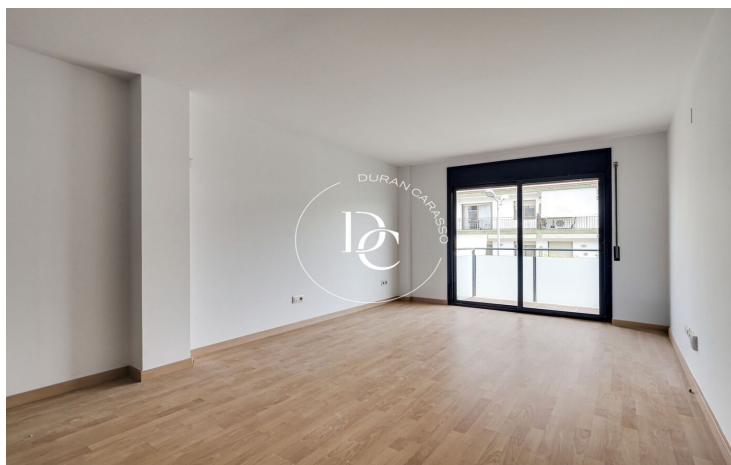

Les données de chaque bien immobilier ne font pas partie d'une offre ou d'un contrat. Les déclarations faites par Durán Carasso Grupo Inmobiliario, verbalement ou par écrit, concernant les biens immobiliers, leur état ou leur valeur, ne doivent pas être considérées comme exactes ou factuelles. Les photographies montrent uniquement des parties spécifiques des biens tels qu'ils étaient au moment de leur prise. Les dimensions, superficies et distances fournies ne sont qu'approximatives et doivent être vérifiées par le client. Les images générées par ordinateur ne sont qu'une indication de l'aspect potentiel des biens et peuvent changer à tout moment. Les informations concernant un bien immobilier sont susceptibles de changer à tout moment.

Contactez-nous si vous souhaitez plus d'informations ou pour organiser une visite.