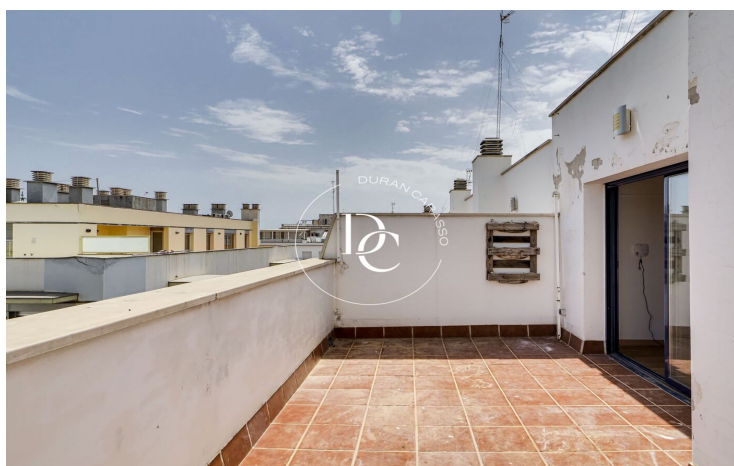

Les données de chaque bien immobilier ne font pas partie d'une offre ou d'un contrat. Les déclarations faites par Durán Carasso Grupo Inmobiliario, verbalement ou par écrit, concernant les biens immobiliers, leur état ou leur valeur, ne doivent pas être considérées comme exactes ou factuelles. Les photographies montrent uniquement des parties spécifiques des biens tels qu'ils étaient au moment de leur prise. Les dimensions, superficies et distances fournies ne sont qu'approximatives et doivent être vérifiées par le client. Les images générées par ordinateur ne sont qu'une indication de l'aspect potentiel des biens et peuvent changer à tout moment. Les informations concernant un bien immobilier sont susceptibles de changer à tout moment.

Contactez-nous si vous souhaitez plus d'informations ou pour organiser une visite.