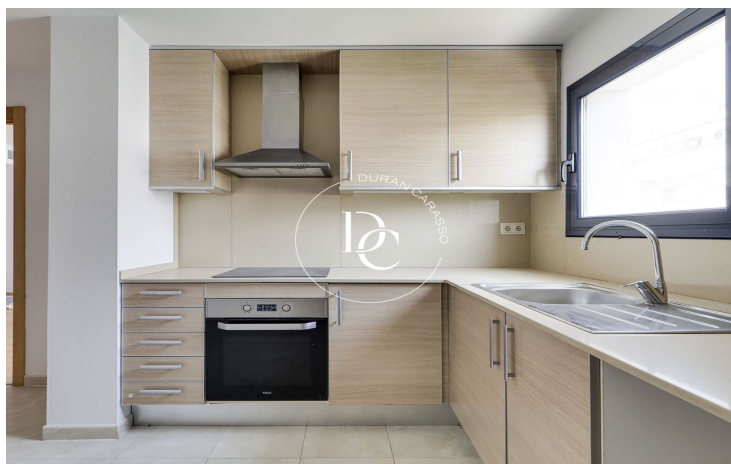

Les données de chaque bien immobilier ne font pas partie d'une offre ou d'un contrat. Les déclarations faites par Durán Carasso Grupo Inmobiliario, verbalement ou par écrit, concernant les biens immobiliers, leur état ou leur valeur, ne doivent pas être considérées comme exactes ou factuelles. Les photographies montrent uniquement des parties spécifiques des biens tels qu'ils étaient au moment de leur prise. Les dimensions, superficies et distances fournies ne sont qu'approximatives et doivent être vérifiées par le client. Les images générées par ordinateur ne sont qu'une indication de l'aspect potentiel des biens et peuvent changer à tout moment. Les informations concernant un bien immobilier sont susceptibles de changer à tout moment.

Contactez-nous si vous souhaitez plus d'informations ou pour organiser une visite.