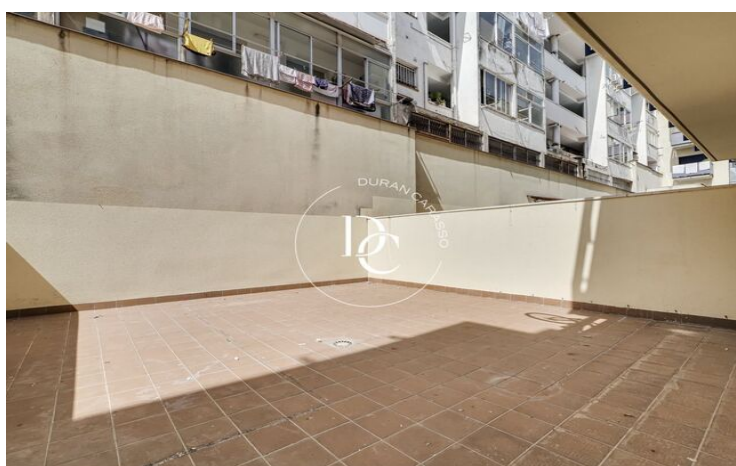

new building (work) in La Bòbila and Sitges.

Unités dans cette promotion

Type	Unité	Surface	Terrasse	Chambres	Salles de bain	Prix	état
Appartement	AL0037/11_	119 m ²	45 m ²	3	1	295.200 €	réservé
Appartement	AL0037/11_	92 m ²	-	3	1	353.100 €	disponible
Appartement	AL0037/13_	114 m ²	-	3	2	313.800 €	disponible
Appartement	AL0037/MC2	116 m ²	-	3	2	310.800 €	disponible
Appartement	AL0037/11_	118 m ²	-	3	1	295.200 €	réservé
Appartement	AL0037/9_	114 m ²	-	3	2	313.800 €	disponible
Appartement	AL0037/9_	93 m ²	-	2	2	365.700 €	disponible
Appartement	AL0037/9_	93 m ²	35 m ²	3	2	330.050 €	disponible
Appartement	AL0037/11_	89 m ²	25 m ²	3	2	332.200 €	disponible
Appartement	AL0037/11_	67 m ²	25 m ²	3	1	353.100 €	disponible
Appartement	AL0037/15	91 m ²	-	3	1	358.300 €	disponible
Appartement	AL0037/15	110 m ²	-	3	1	293.400 €	disponible
Appartement	AL0037/MC2	83 m ²	-	2	1	245.400 €	disponible
Appartement	AL0037/MC4	64 m ²	-	1	1	198.600 €	disponible
Appartement	AL0037/SP2	176 m ²	-	1	2	523.900 €	disponible