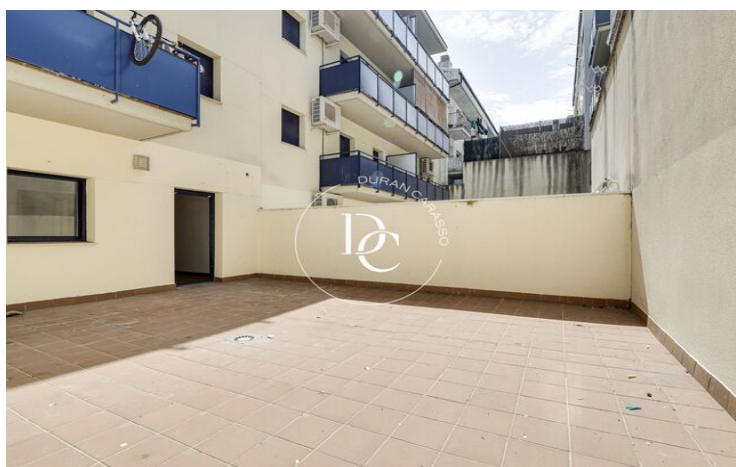

NOUVELLE CONSTRUCTION À VENDRE À LA BÒBILA, SITGES

La Bòbila / Sitges

Prix à partir de

198.600 €

Surface

64 m² - 176 m²

Unités

15

new building (work) in La Bòbila and Sitges.

Unités dans cette promotion

Type	Unité	Surface	Terrasse	Chambres	Salles de bain	Prix	état
Appartement	AL0037/11_	119 m ²	45 m ²	3	1	295.200 €	réservé
Appartement	AL0037/11_	92 m ²	-	3	1	353.100 €	disponible
Appartement	AL0037/13_	114 m ²	-	3	2	313.800 €	disponible
Appartement	AL0037/MC2	116 m ²	-	3	2	310.800 €	disponible
Appartement	AL0037/11_	118 m ²	-	3	1	295.200 €	réservé
Appartement	AL0037/9_	114 m ²	-	3	2	313.800 €	disponible
Appartement	AL0037/9_	93 m ²	-	2	2	365.700 €	disponible
Appartement	AL0037/9_	93 m ²	35 m ²	3	2	330.050 €	disponible
Appartement	AL0037/11_	89 m ²	25 m ²	3	2	332.200 €	disponible
Appartement	AL0037/11_	67 m ²	25 m ²	3	1	353.100 €	disponible
Appartement	AL0037/15	91 m ²	-	3	1	358.300 €	disponible
Appartement	AL0037/15	110 m ²	-	3	1	293.400 €	disponible
Appartement	AL0037/MC2	83 m ²	-	2	1	245.400 €	disponible
Appartement	AL0037/MC4	64 m ²	-	1	1	198.600 €	disponible
Appartement	AL0037/SP2	176 m ²	-	1	2	523.900 €	disponible