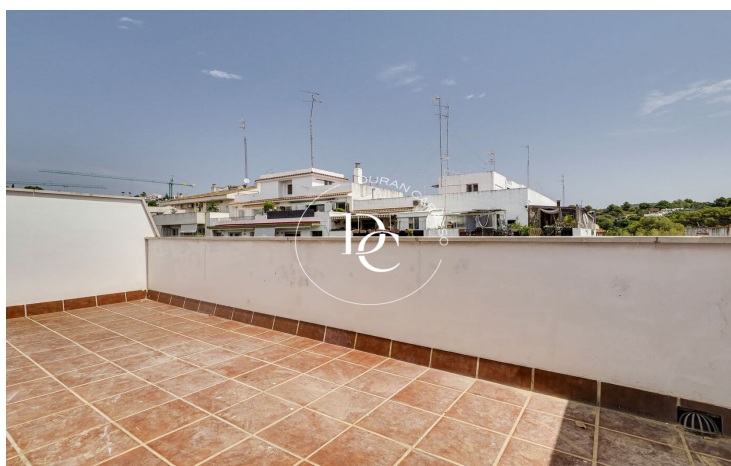

Les données de chaque bien immobilier ne font pas partie d'une offre ou d'un contrat. Les déclarations faites par Durán Carasso Grupo Inmobiliario, verbalement ou par écrit, concernant les biens immobiliers, leur état ou leur valeur, ne doivent pas être considérées comme exactes ou factuelles. Les photographies montrent uniquement des parties spécifiques des biens tels qu'ils étaient au moment de leur prise. Les dimensions, superficies et distances fournies ne sont qu'approximatives et doivent être vérifiées par le client. Les images générées par ordinateur ne sont qu'une indication de l'aspect potentiel des biens et peuvent changer à tout moment. Les informations concernant un bien immobilier sont susceptibles de changer à tout moment.

Contactez-nous si vous souhaitez plus d'informations ou pour organiser une visite.