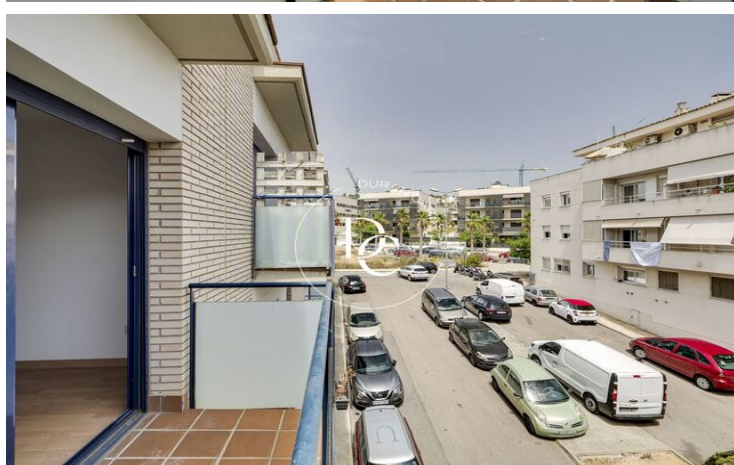

NOUVELLE CONSTRUCTION À VENDRE À LA BÒBILA, SITGES

La Bòbila / Sitges

Prix à partir de

198.600 €

Surface

64 m² - 176 m²

Unités

15

new building (work) in La Bòbila and Sitges.

Unités dans cette promotion

Type	Unité	Surface	Terrasse	Chambres	Salles de bain	Prix	état
Appartement	AL0037/11_	119 m ²	45 m ²	3	1	295.200 €	réservé
Appartement	AL0037/11_	92 m ²	-	3	1	353.100 €	disponible
Appartement	AL0037/13_	114 m ²	-	3	2	313.800 €	disponible
Appartement	AL0037/MC2	116 m ²	-	3	2	310.800 €	disponible
Appartement	AL0037/11_	118 m ²	-	3	1	295.200 €	réservé
Appartement	AL0037/9_	114 m ²	-	3	2	313.800 €	disponible
Appartement	AL0037/9_	93 m ²	-	2	2	365.700 €	disponible
Appartement	AL0037/9_	93 m ²	35 m ²	3	2	330.050 €	disponible
Appartement	AL0037/11_	89 m ²	25 m ²	3	2	332.200 €	disponible
Appartement	AL0037/11_	67 m ²	25 m ²	3	1	353.100 €	disponible
Appartement	AL0037/15	91 m ²	-	3	1	358.300 €	disponible
Appartement	AL0037/15	110 m ²	-	3	1	293.400 €	disponible
Appartement	AL0037/MC2	83 m ²	-	2	1	245.400 €	disponible
Appartement	AL0037/MC4	64 m ²	-	1	1	198.600 €	disponible
Appartement	AL0037/SP2	176 m ²	-	1	2	523.900 €	disponible