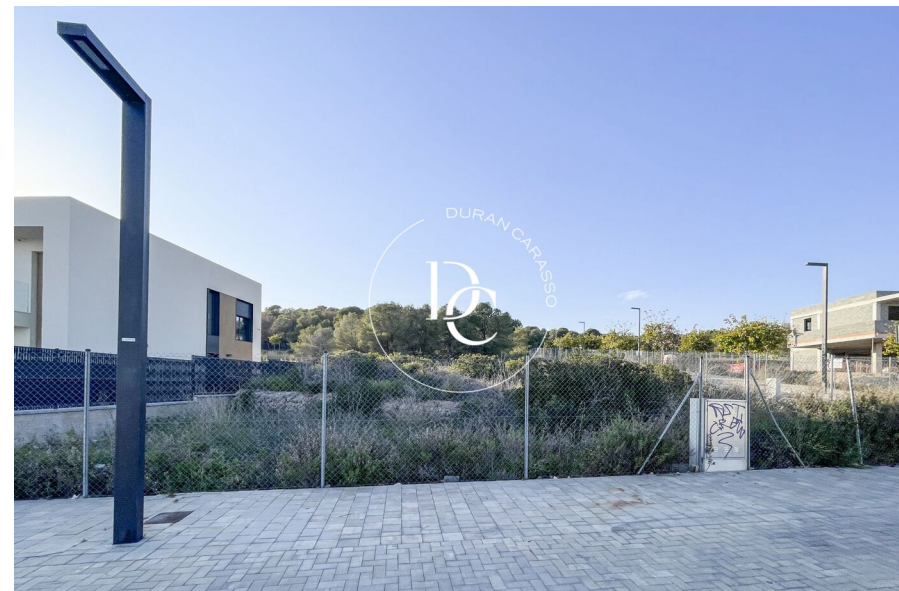

Durán Carasso

carrer margarida xirgu 39, Sitges

Ref. 5506

<https://www.durancarasso.es>

Parcelle de 646 m2 à vendre à Sitges

land in Sitges.

Parcelle	646 m ²
Prix d'achat-vente	820.000 € + impôts

Durán Carasso