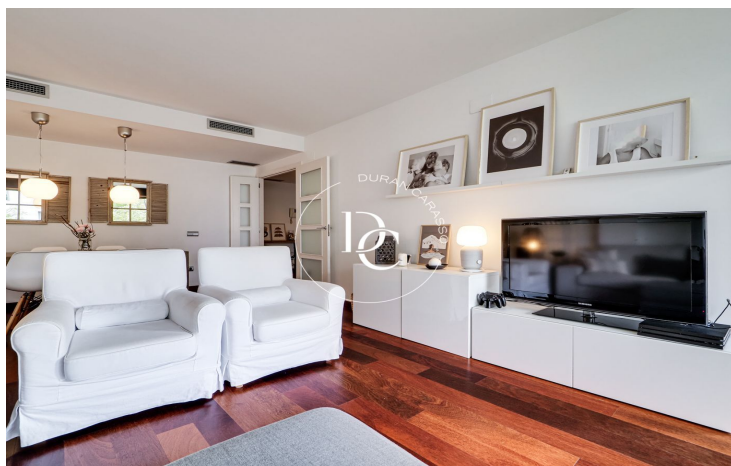

Les données de chaque bien immobilier ne font pas partie d'une offre ou d'un contrat. Les déclarations faites par Durán Carasso Grupo Inmobiliario, verbalement ou par écrit, concernant les biens immobiliers, leur état ou leur valeur, ne doivent pas être considérées comme exactes ou factuelles. Les photographies montrent uniquement des parties spécifiques des biens tels qu'ils étaient au moment de leur prise. Les dimensions, superficies et distances fournies ne sont qu'approximatives et doivent être vérifiées par le client. Les images générées par ordinateur ne sont qu'une indication de l'aspect potentiel des biens et peuvent changer à tout moment. Les informations concernant un bien immobilier sont susceptibles de changer à tout moment.

Contactez-nous si vous souhaitez plus d'informations ou pour organiser une visite.