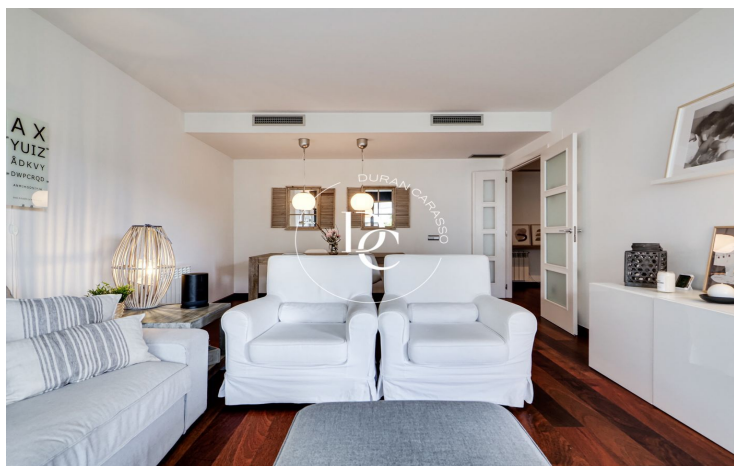

Les données de chaque bien immobilier ne font pas partie d'une offre ou d'un contrat. Les déclarations faites par Durán Carasso Grupo Inmobiliario, verbalement ou par écrit, concernant les biens immobiliers, leur état ou leur valeur, ne doivent pas être considérées comme exactes ou factuelles. Les photographies montrent uniquement des parties spécifiques des biens tels qu'ils étaient au moment de leur prise. Les dimensions, superficies et distances fournies ne sont qu'approximatives et doivent être vérifiées par le client. Les images générées par ordinateur ne sont qu'une indication de l'aspect potentiel des biens et peuvent changer à tout moment. Les informations concernant un bien immobilier sont susceptibles de changer à tout moment.

Contactez-nous si vous souhaitez plus d'informations ou pour organiser une visite.