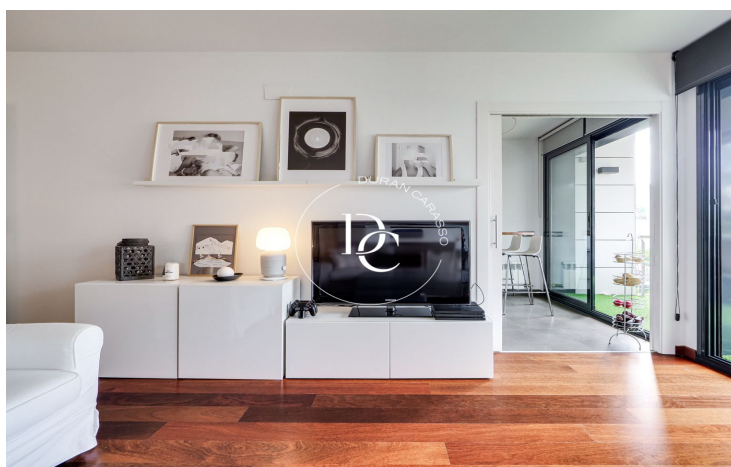

Les données de chaque bien immobilier ne font pas partie d'une offre ou d'un contrat. Les déclarations faites par Durán Carasso Grupo Inmobiliario, verbalement ou par écrit, concernant les biens immobiliers, leur état ou leur valeur, ne doivent pas être considérées comme exactes ou factuelles. Les photographies montrent uniquement des parties spécifiques des biens tels qu'ils étaient au moment de leur prise. Les dimensions, superficies et distances fournies ne sont qu'approximatives et doivent être vérifiées par le client. Les images générées par ordinateur ne sont qu'une indication de l'aspect potentiel des biens et peuvent changer à tout moment. Les informations concernant un bien immobilier sont susceptibles de changer à tout moment.

Contactez-nous si vous souhaitez plus d'informations ou pour organiser une visite.