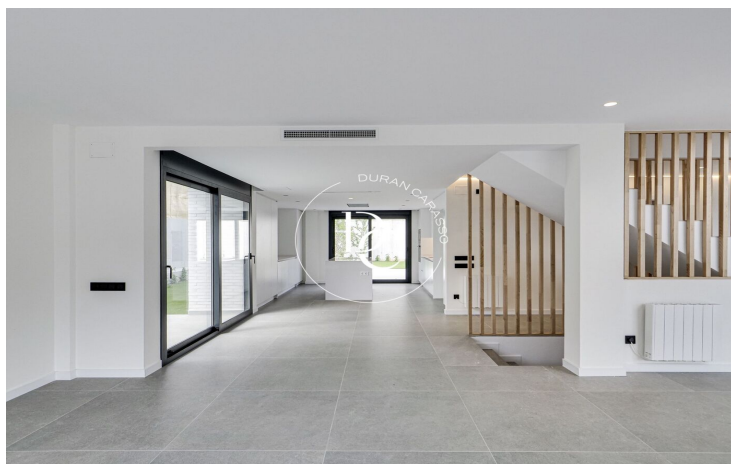

Les données de chaque bien immobilier ne font pas partie d'une offre ou d'un contrat. Les déclarations faites par Durán Carasso Grupo Inmobiliario, verbalement ou par écrit, concernant les biens immobiliers, leur état ou leur valeur, ne doivent pas être considérées comme exactes ou factuelles. Les photographies montrent uniquement des parties spécifiques des biens tels qu'ils étaient au moment de leur prise. Les dimensions, superficies et distances fournies ne sont qu'approximatives et doivent être vérifiées par le client. Les images générées par ordinateur ne sont qu'une indication de l'aspect potentiel des biens et peuvent changer à tout moment. Les informations concernant un bien immobilier sont susceptibles de changer à tout moment.

Contactez-nous si vous souhaitez plus d'informations ou pour organiser une visite.