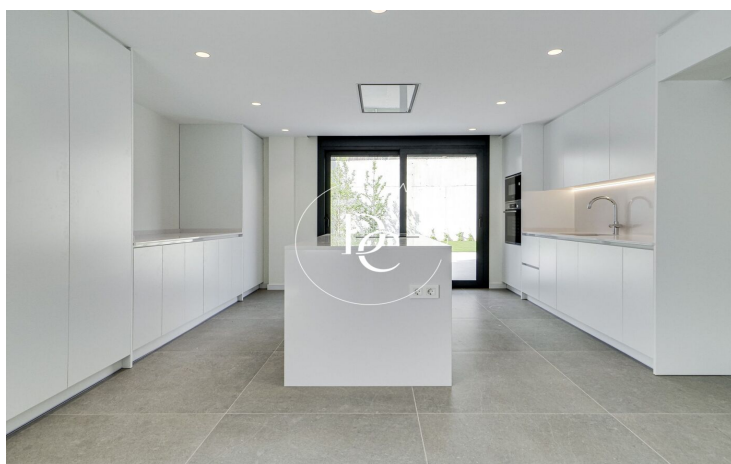

Les données de chaque bien immobilier ne font pas partie d'une offre ou d'un contrat. Les déclarations faites par Durán Carasso Grupo Inmobiliario, verbalement ou par écrit, concernant les biens immobiliers, leur état ou leur valeur, ne doivent pas être considérées comme exactes ou factuelles. Les photographies montrent uniquement des parties spécifiques des biens tels qu'ils étaient au moment de leur prise. Les dimensions, superficies et distances fournies ne sont qu'approximatives et doivent être vérifiées par le client. Les images générées par ordinateur ne sont qu'une indication de l'aspect potentiel des biens et peuvent changer à tout moment. Les informations concernant un bien immobilier sont susceptibles de changer à tout moment.

Contactez-nous si vous souhaitez plus d'informations ou pour organiser une visite.