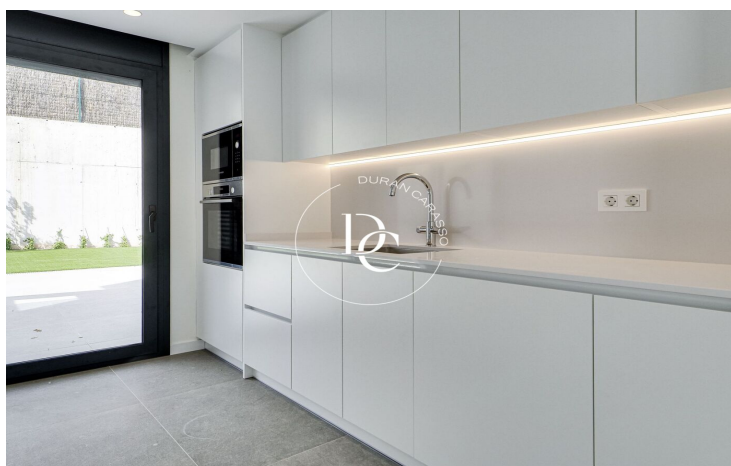

Les données de chaque bien immobilier ne font pas partie d'une offre ou d'un contrat. Les déclarations faites par Durán Carasso Grupo Inmobiliario, verbalement ou par écrit, concernant les biens immobiliers, leur état ou leur valeur, ne doivent pas être considérées comme exactes ou factuelles. Les photographies montrent uniquement des parties spécifiques des biens tels qu'ils étaient au moment de leur prise. Les dimensions, superficies et distances fournies ne sont qu'approximatives et doivent être vérifiées par le client. Les images générées par ordinateur ne sont qu'une indication de l'aspect potentiel des biens et peuvent changer à tout moment. Les informations concernant un bien immobilier sont susceptibles de changer à tout moment.

Contactez-nous si vous souhaitez plus d'informations ou pour organiser une visite.