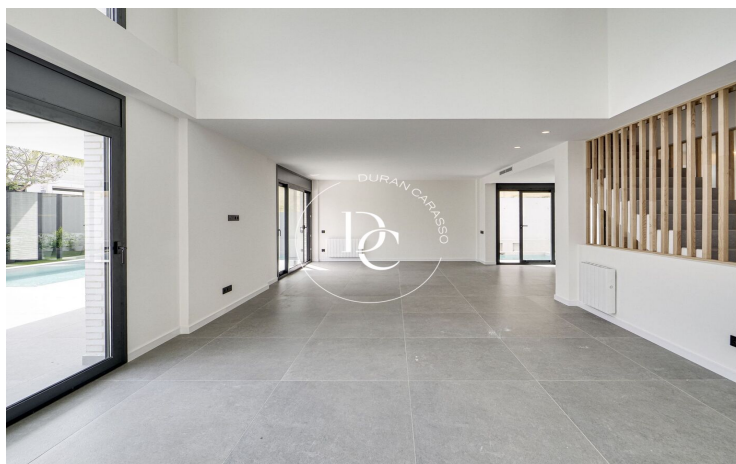

Les données de chaque bien immobilier ne font pas partie d'une offre ou d'un contrat. Les déclarations faites par Durán Carasso Grupo Inmobiliario, verbalement ou par écrit, concernant les biens immobiliers, leur état ou leur valeur, ne doivent pas être considérées comme exactes ou factuelles. Les photographies montrent uniquement des parties spécifiques des biens tels qu'ils étaient au moment de leur prise. Les dimensions, superficies et distances fournies ne sont qu'approximatives et doivent être vérifiées par le client. Les images générées par ordinateur ne sont qu'une indication de l'aspect potentiel des biens et peuvent changer à tout moment. Les informations concernant un bien immobilier sont susceptibles de changer à tout moment.

Contactez-nous si vous souhaitez plus d'informations ou pour organiser une visite.