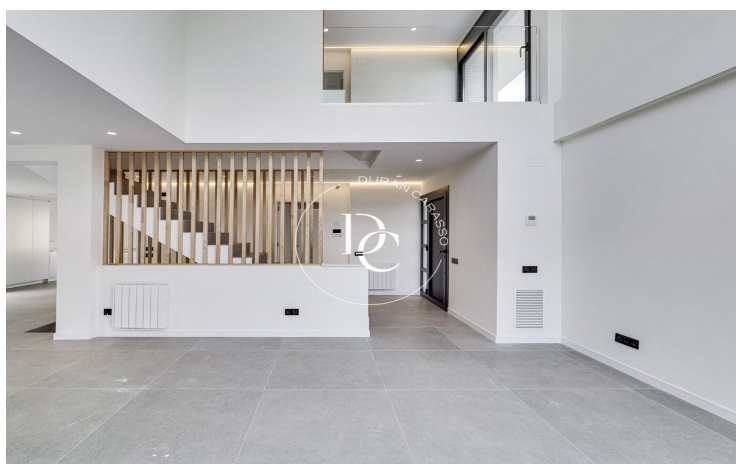

Les données de chaque bien immobilier ne font pas partie d'une offre ou d'un contrat. Les déclarations faites par Durán Carasso Grupo Inmobiliario, verbalement ou par écrit, concernant les biens immobiliers, leur état ou leur valeur, ne doivent pas être considérées comme exactes ou factuelles. Les photographies montrent uniquement des parties spécifiques des biens tels qu'ils étaient au moment de leur prise. Les dimensions, superficies et distances fournies ne sont qu'approximatives et doivent être vérifiées par le client. Les images générées par ordinateur ne sont qu'une indication de l'aspect potentiel des biens et peuvent changer à tout moment. Les informations concernant un bien immobilier sont susceptibles de changer à tout moment.

Contactez-nous si vous souhaitez plus d'informations ou pour organiser une visite.