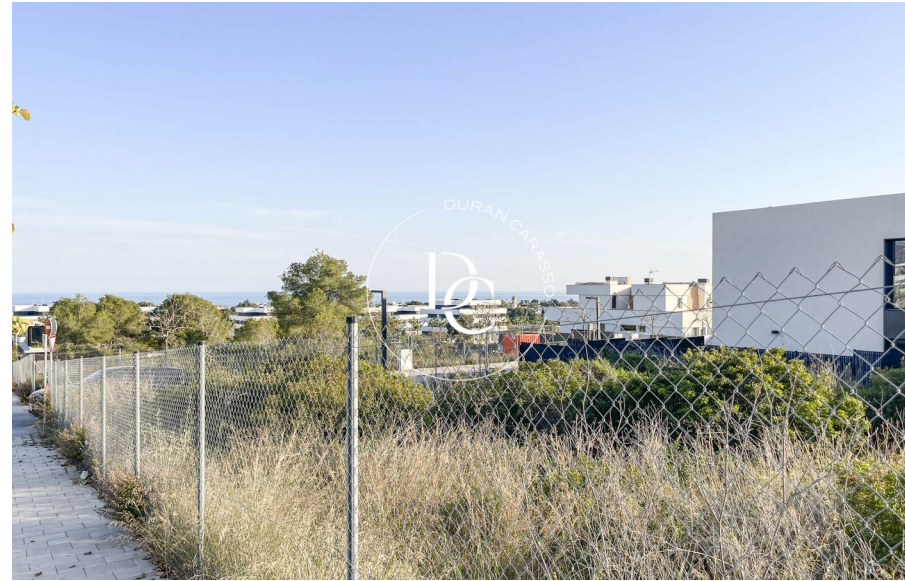

Durán Carasso

carrer margarida xirgu 39, Sitges

Ref. 5506

<https://www.durancarasso.es>

Parcelle de 646 m2 à vendre à Sitges

land in Sitges.

Parcelle	646 m ²
Prix d'achat-vente	820.000 € + impôts

Durán Carasso