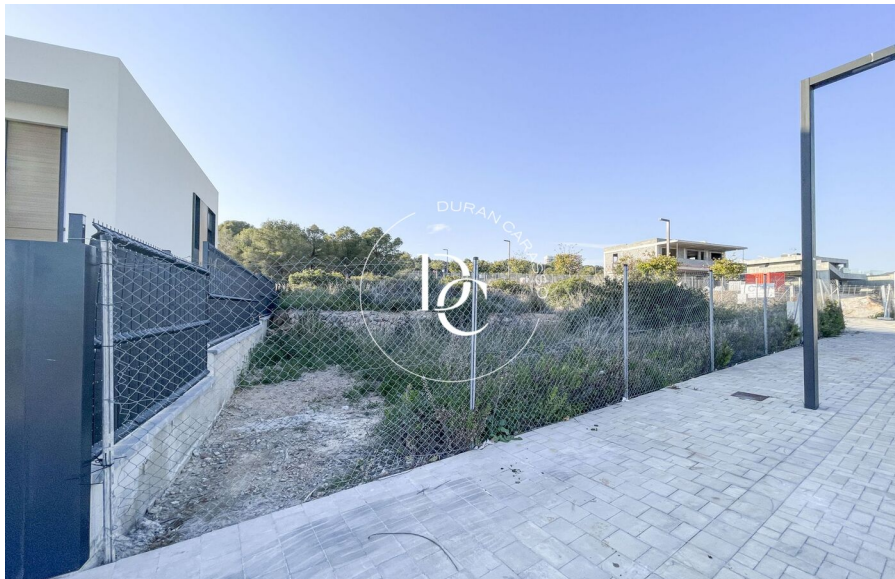

Durán Carasso

carrer margarida xirgu 39, Sitges

Ref. 5506

<https://www.durancarasso.es>

Parcelle de 646 m2 à vendre à Sitges

land in Sitges.

Parcelle	646 m ²
Prix d'achat-vente	820.000 € + impôts

Durán Carasso