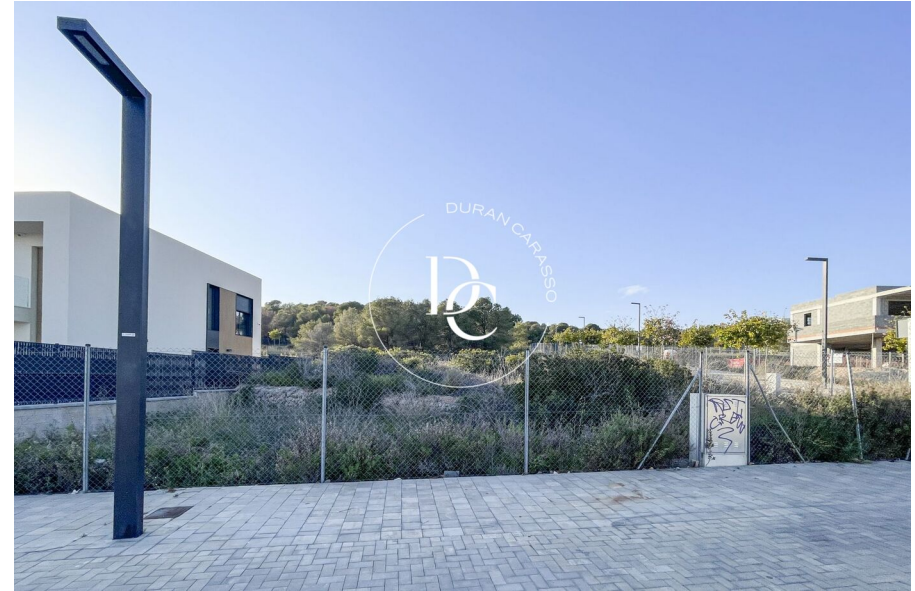

Durán Carasso

carrer margarida xirgu 39, Sitges

Ref. 5506

<https://www.durancarasso.es>

Parcelle de 646 m2 à vendre à Sitges

land in Sitges.

Parcelle	646 m ²
Prix d'achat-vente	820.000 € + impôts

Durán Carasso