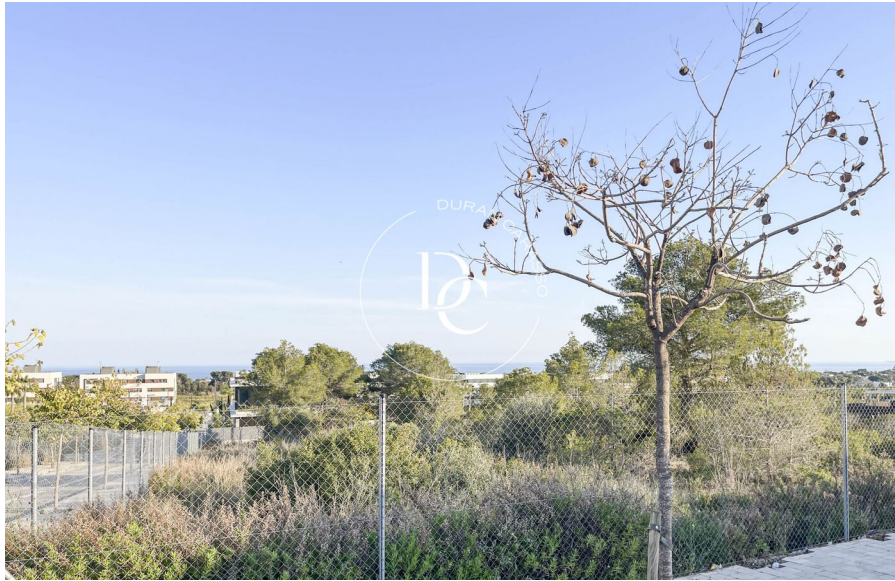

Durán Carasso

carrer margarida xirgu 39, Sitges

Ref. 5506

<https://www.durancarasso.es>

Parcelle de 646 m2 à vendre à Sitges

land in Sitges.

Parcelle	646 m ²
Prix d'achat-vente	820.000 € + impôts

Durán Carasso